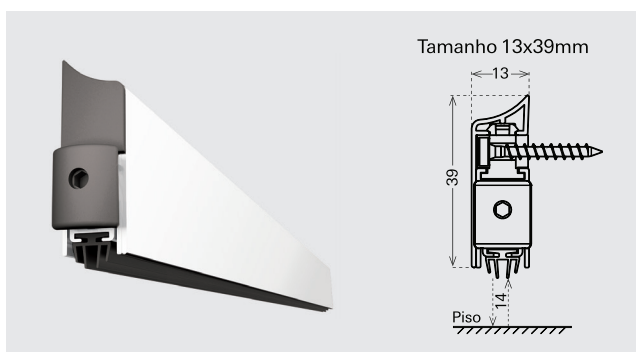

## O que é?

O Veda Porta é um produto utilizado para vedar a fresta existente entre a soleira e a parte inferior da porta quando esta estiver fechada, podendo ser aplicado em diversos modelos de portas.

### ■ Características

- Montagem e regulagem simples e rápida;
- Alta qualidade dos componentes;
- Utilização em porta com abertura à direita ou à esquerda;
- Botão de acionamento ajustável;
- A barra pode ter seu comprimento reduzido em até 150mm;
- Regulagem da borracha de vedação com botão acionador;
- Não arrasta no chão ao abrir a porta;
- Nivelamento automático em soleiras desniveladas;
- Fixação através de parafusos;
- Vedação de borracha.

Portas de PVC

Tamanho	Nº Material
830mm	817428
1030mm	817423

- Excelente isolamento acústico: 51dB;

Portas de Alumínio - Perfis com Câmara Europeia

Tamanho	Nº Material
830mm	817412
1030mm	817407

- Excelente isolamento acústico.

Portas de Alumínio, Madeira, PVC e Segurança

Tamanho	Nº Material
830mm	817496
1030mm	817491

- Ideal para aplicação em portas mais estreitas.

Veda Porta Automático de Sobrepor

Todos os tipos de Porta

Tamanho	Inox	Branco	Preto	Verniz Negro
830mm	817421	817421P021	817421P022	817421P070
1030mm	817416	817416P021	817416P022	817416P070