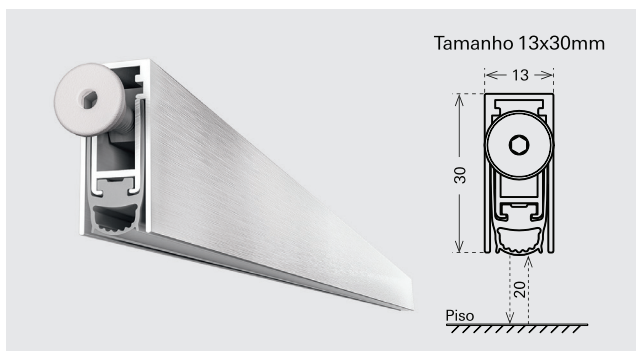

## O que é?

O Veda Porta é um produto utilizado para vedar a fresta existente entre a soleira e a parte inferior da porta quando esta estiver fechada, podendo ser aplicado em diversos modelos de portas.

### ■ Características

- Montagem e regulagem simples e rápida;
- Alta qualidade dos componentes;
- Utilização em porta com abertura à direita ou à esquerda;
- Botão de acionamento ajustável;
- A barra pode ter seu comprimento reduzido em até 150mm;
- Regulagem da borracha de vedação com botão acionador;
- Não arrasta no chão ao abrir a porta;
- Nivelamento automático em soleiras desniveladas;
- Fixação através de parafusos;
- Vedação de borracha.

### ■ Tamanhos

830 e 1030mm.  
Outras medidas sob encomenda.

Veda Porta Automático de Embutir

Portas de Alumínio, Madeira e Segurança

Tamanho	Nº Material
830mm	817477
1030mm	817472

- Excelente isolamento acústico: 50dB;
- Resistência ao fogo: até 60 minutos.