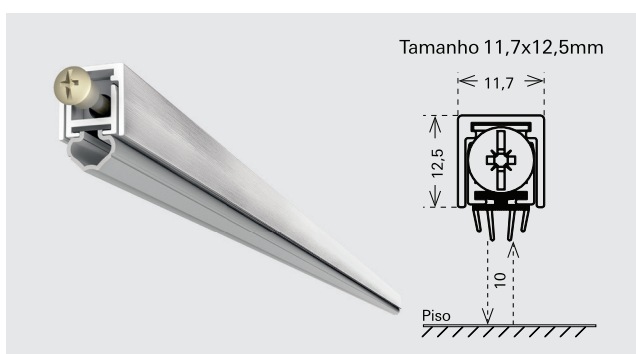

## O que é?

O Veda Porta é um produto utilizado para vedar a fresta existente entre a soleira e a parte inferior da porta quando esta estiver fechada, podendo ser aplicado em diversos modelos de portas.

### ■ Características

- Montagem e regulagem simples e rápida;
- Alta qualidade dos componentes;
- Utilização em porta com abertura à direita ou à esquerda;
- Botão de acionamento ajustável;
- A barra pode ter seu comprimento reduzido em até 150mm;
- Regulagem da borracha de vedação com botão acionador;
- Não arrasta no chão ao abrir a porta;
- Nivelamento automático em soleiras desniveladas;
- Fixação através de parafusos;
- Vedação de borracha.

Portas de PVC

Tamanho	Nº Material
830mm	817428
1030mm	817423

- Excelente isolamento acústico: 51dB;

Portas de Alumínio - Perfis com Câmara Europeia

Tamanho	Nº Material
830mm	817412
1030mm	817407

- Excelente isolamento acústico.

Portas de Alumínio, Madeira, PVC e Segurança

Tamanho	Nº Material
830mm	817496
1030mm	817491

- Ideal para aplicação em portas mais estreitas.

Veda Porta Automático de Sobrepor

Todos os tipos de Porta

Tamanho	Inox	Branco	Preto	Verniz Negro
830mm	817421	817421P021	817421P022	817421P070
1030mm	817416	817416P021	817416P022	817416P070