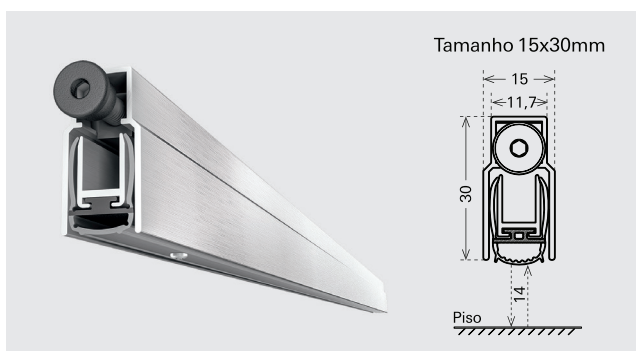

## O que é?

O Veda Porta é um produto utilizado para vedar a fresta existente entre a soleira e a parte inferior da porta quando esta estiver fechada, podendo ser aplicado em diversos modelos de portas.

### ■ Características

- Montagem e regulagem simples e rápida;
- Alta qualidade dos componentes;
- Utilização em porta com abertura à direita ou à esquerda;
- Botão de acionamento ajustável;
- A barra pode ter seu comprimento reduzido em até 150mm;
- Regulagem da borracha de vedação com botão acionador;
- Não arrasta no chão ao abrir a porta;
- Nivelamento automático em soleiras desniveladas;
- Fixação através de parafusos;
- Vedação de borracha.

### ■ Tamanhos

830 e 1030mm.  
Outras medidas sob encomenda.

Veda Porta Automático de Embutir

Portas de Alumínio, Madeira e Segurança

Tamanho	Nº Material
830mm	817477
1030mm	817472

- Excelente isolamento acústico: 50dB;
- Resistência ao fogo: até 60 minutos.