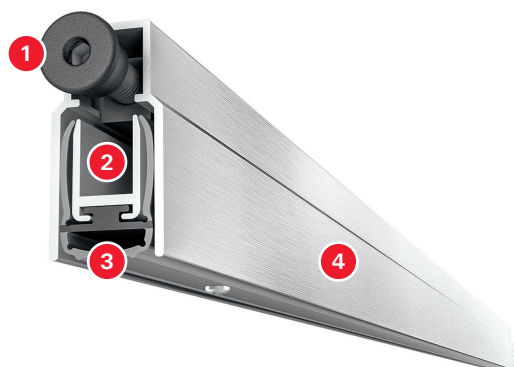

## Veda Portas

Sistema para vedação automática inferior de portas

## O que é?

O Veda Porta é um produto utilizado para vedar a fresta existente entre a soleira e a parte inferior da porta quando esta estiver fechada, podendo ser aplicado em diversos modelos de portas.

- 1 Pino acionador
- 2 Parte interna do perfil
- 3 Borracha de vedação
- 4 Parte externa do perfil

## Como funciona?

O funcionamento é simples: Quando a porta é fechada, o pino acionador entra em contato com o batente abaixando verticalmente uma borracha até que esta seja pressionada sobre o piso.

O fechamento possui um movimento gradual, primeiro o lado da dobradiça e então o lado do fechamento. Na abertura da porta, o pino acionador perde o contato com o batente, fazendo com que a borracha levante-se permitindo assim a abertura normal da porta.