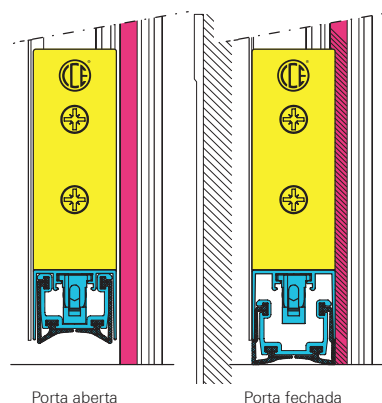

## O que é?

O Veda Porta é um produto utilizado para vedar a fresta existente entre a soleira e a parte inferior da porta quando esta estiver fechada, podendo ser aplicado em diversos modelos de portas.

- 1 Pino acionador
- 2 Parte interna do perfil
- 3 Borracha de vedação
- 4 Parte externa do perfil

## Como funciona?

O funcionamento é simples: Quando a porta é fechada, o pino acionador entra em contato com o batente abaixando verticalmente uma borracha até que esta seja pressionada sobre o piso.

O fechamento possui um movimento gradual, primeiro o lado da dobradiça e então o lado do fechamento. Na abertura da porta, o pino acionador perde o contato com o batente, fazendo com que a borracha levante-se permitindo assim a abertura normal da porta.