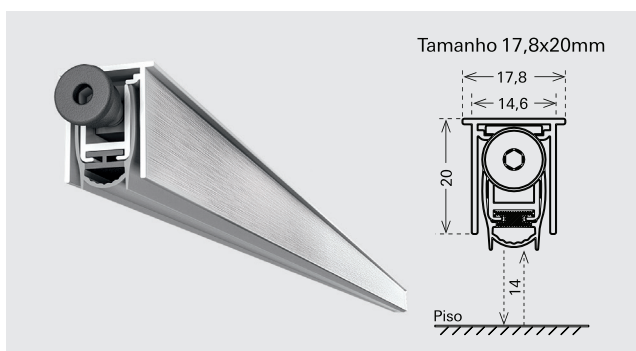

## O que é?

O Veda Porta é um produto utilizado para vedar a fresta existente entre a soleira e a parte inferior da porta quando esta estiver fechada, podendo ser aplicado em diversos modelos de portas.

### ■ Características

- Montagem e regulagem simples e rápida;
- Alta qualidade dos componentes;
- Utilização em porta com abertura à direita ou à esquerda;
- Botão de acionamento ajustável;
- A barra pode ter seu comprimento reduzido em até 150mm;
- Regulagem da borracha de vedação com botão acionador;
- Não arrasta no chão ao abrir a porta;
- Nivelamento automático em soleiras desniveladas;
- Fixação através de parafusos;
- Vedação de borracha.

### ■ Tamanhos

830 e 1030mm.  
Outras medidas sob encomenda.

Veda Porta Automático de Embutir

Portas de Alumínio, Madeira e Segurança

Tamanho	Nº Material
830mm	817477
1030mm	817472

- Excelente isolamento acústico: 50dB;
- Resistência ao fogo: até 60 minutos.

Portas de PVC

Tamanho	Nº Material
830mm	817428
1030mm	817423

- Excelente isolamento acústico: 51dB;

Portas de Alumínio - Perfis com Câmara Europeia

Tamanho	Nº Material
830mm	817412
1030mm	817407

- Excelente isolamento acústico.