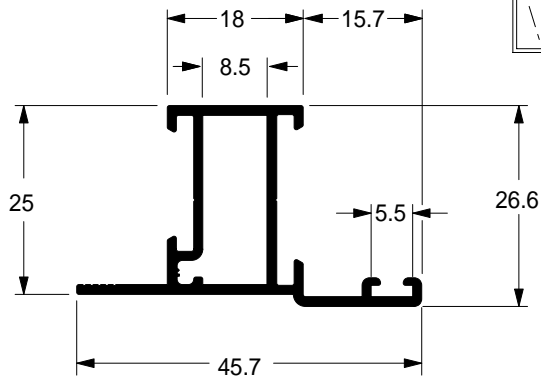

Montante / travessa folha 45°

● **SU-200**
0,444 kg/m
Estoque CD
TUB ITS
■ ■