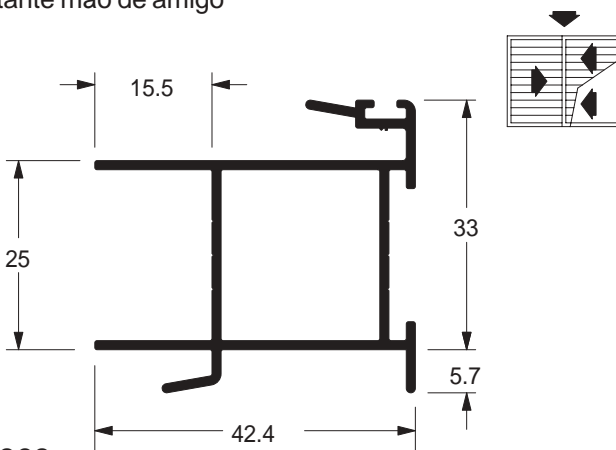

Montante mão de amigo

● **SU-069**
0,575 kg/m

Estoque CD
TUB ITS