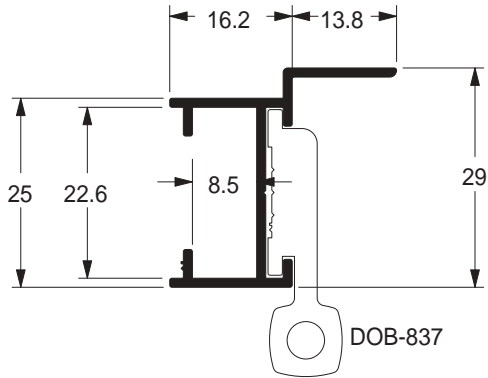

Complemento marco

● **SU-071**
0,276 kg/m
Estoque CD
TUB ITS
☐ ☐