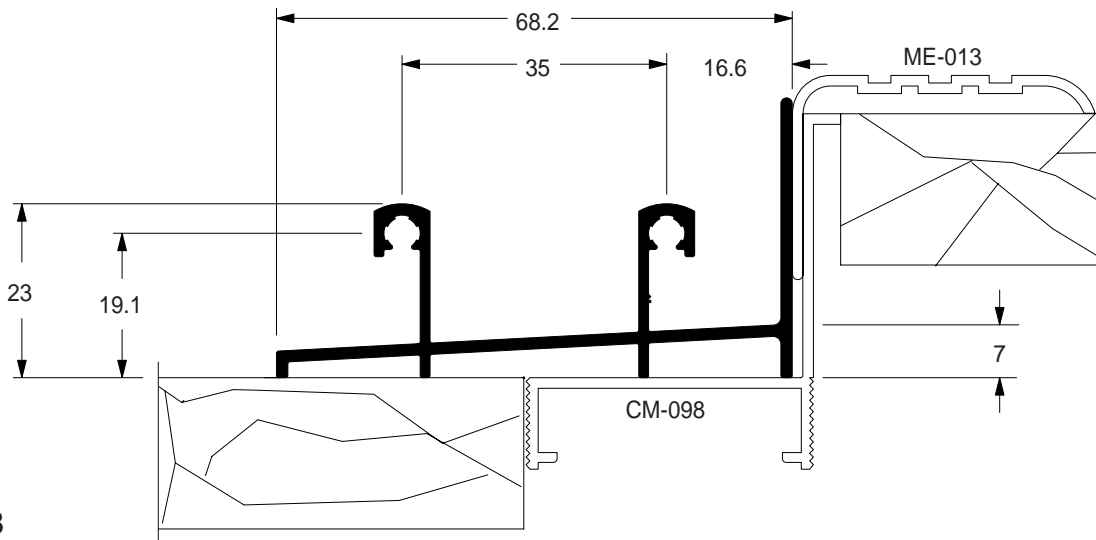

Componente / coluna / correr 2

● **SU-036**
 0,455 kg/m
 Estoque CD
 TUB ITS

Travessa superior bandeira / correr 3

● **SU-018**
 0,659 kg/m
 Estoque CD
 TUB ITS

Marco inferior / correr 2

● **SU-228**
 0,688 kg/m
 Estoque CD
 TUB ITS
 ■ ■