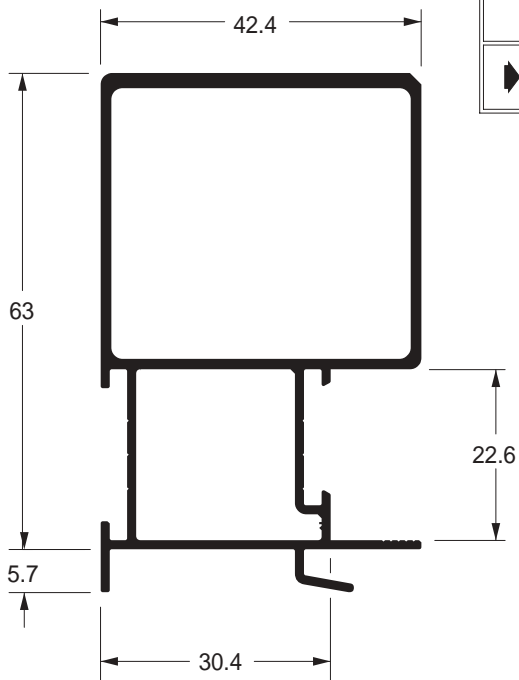

▲
SU-250
 0,736 kg/m
 Estoque CD
 TUB ITS

Montante / folha / correr

▲
SU-044
 0,970 kg/m
 Estoque CD
 TUB ITS

Montante mão de amigo

▲
SU-047
 1,041 kg/m
 Estoque CD
 TUB ITS

Montante mão de amigo

▲
SU-049
 1,052 kg/m
 Estoque CD
 TUB ITS

Travessa da folha

SU-053
 0,507 kg/m
 Estoque CD
 TUB ITS

Montante da folha

SU-039
 0,520 kg/m
 Estoque CD
 TUB ITS

Montante mão de amigo

SU-040
 0,480 kg/m
 Estoque CD
 TUB ITS

Montante mão de amigo

SU-041
 0,507 kg/m
 Estoque CD
 TUB ITS