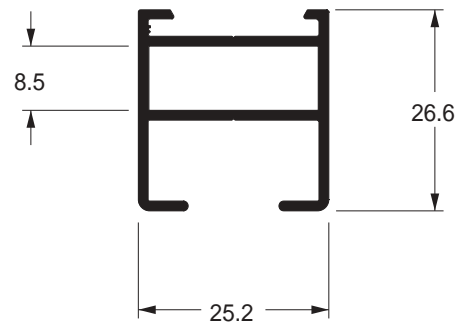

● **SU-091**
0,401 kg/m
Estoque CD
TUB ITS