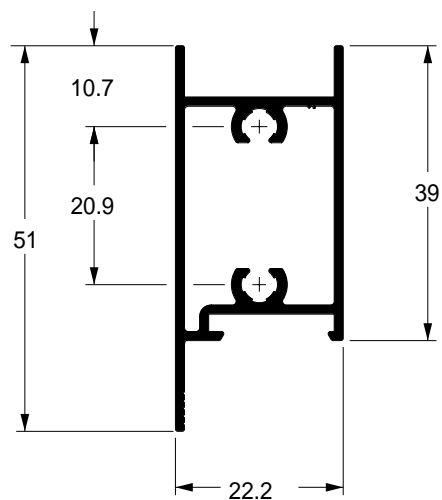

Travessa folha

● **SU-110**
0,534 kg/m
Estoque CD
TUB ITS
■ □