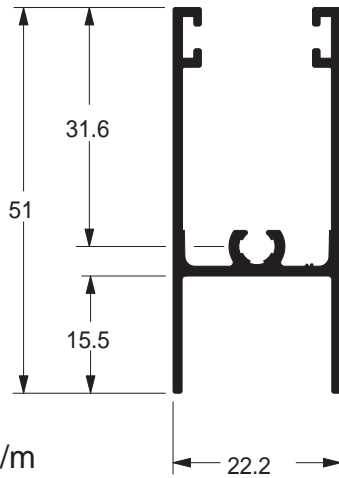

Travessa da folha

●
SU-186
 0,507 kg/m
 Estoque CD
 TUB ITS

Montante lateral da folha

▲ **SU-060**
 0,978 kg/m
 Estoque CD
 TUB ITS
 ■ ■

Montante mão de amigo

▲ **SU-061**
 1,062 kg/m
 Estoque CD
 TUB ITS
 ■ ■

Travessa inferior da folha

● **SU-226**
 1,014 kg/m
 Estoque CD
 TUB ITS
 ■ ■

Travessa da folha veneziana

● **SU-187**
 0,512 kg/m

Estoque CD
 TUB ITS

Montante da folha veneziana

● **SU-068**
 0,534 kg/m

Estoque CD
 TUB ITS