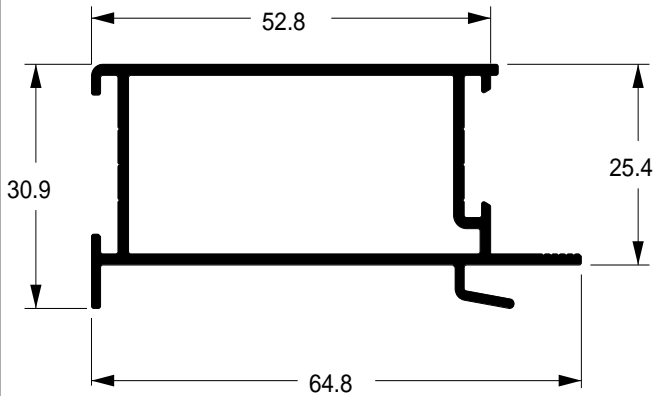

Montante mão de amigo

SU-042
 0,564 kg/m
 Estoque CD
 TUB ITS

Montante folha vidro sem baguete

SU-058
 0,463 kg/m
 Estoque CD
 TUB ITS

Montante mão de amigo

● **SU-243**
 0,712 kg/m
 Estoque CD
 TUB ITS

Montante mão de amigo