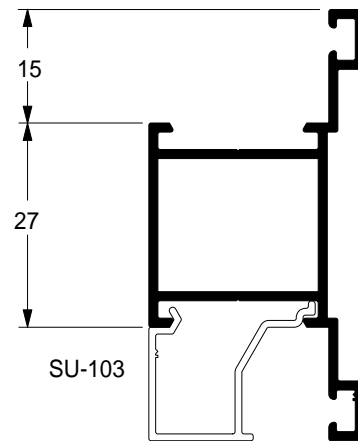

Coluna / marco

● **SU-086**
 0,596 kg/m
 Estoque CD
 TUB ITS
 ■ ■

Travessa / marco

● **SU-085**
 0,501 kg/m
 Estoque CD
 TUB ITS
 ■ ■

Marco

● **SU-079**
 0,341 kg/m
 Estoque CD
 TUB ITS
 ■ ■

Marco

● **SU-088**
 0,312 kg/m
 Estoque CD
 TUB ITS
 ■ □