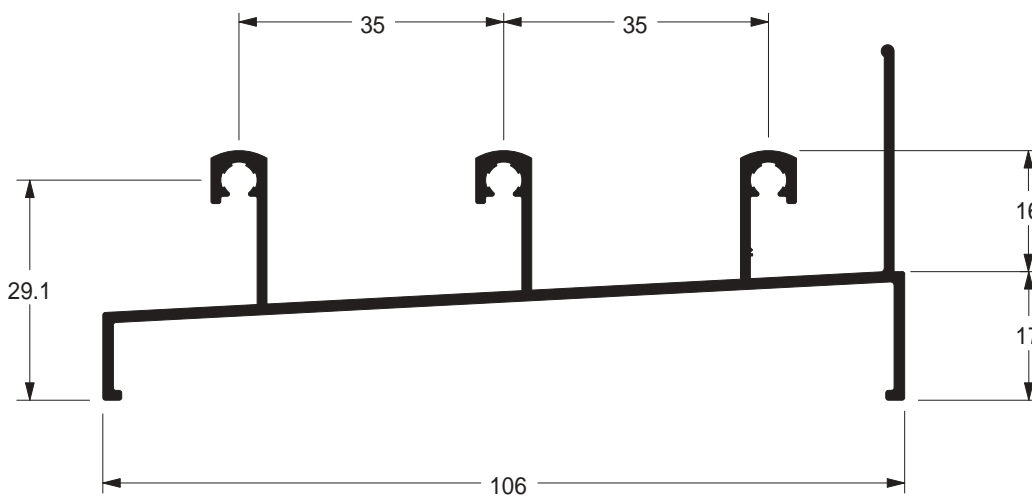

Coluna

SU-009
 0,908 kg/m
 Estoque CD
 TUB ITS

Marco superior / correr 3

● **SU-010**
 1,022 kg/m
 Estoque CD
 TUB ITS
 ■ ■

Marco inferior / correr 3

● **SU-011**
 0,981 kg/m
 Estoque CD
 TUB ITS
 ■ ■

Marco lateral / correr 3