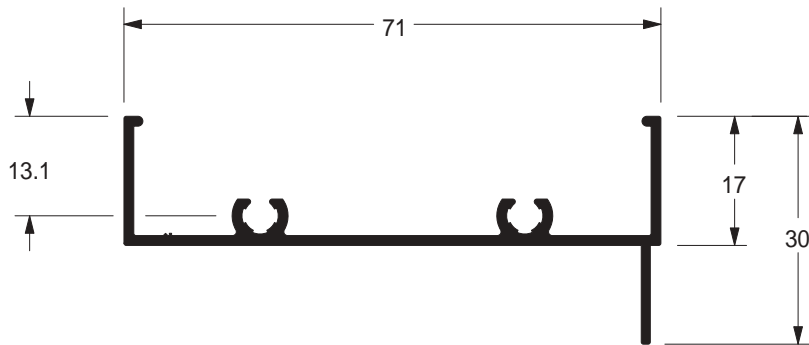

Marco bandeira peitoril / correr 2

●
SU-004
0,504 kg/m
Estoque CD
TUB ITS
■ ■