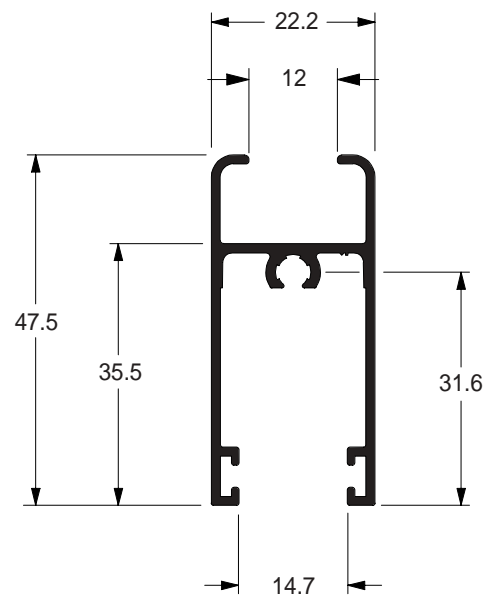

●
SU-057
 0,631 kg/m
 Estoque CD
 TUB ITS
 ■ □

Montante

▲
SU-238
 0,714 kg/m
 Estoque CD
 TUB ITS
 □ ■

Montante mão de amigo

▲
SU-239
 0,783 kg/m
 Estoque CD
 TUB ITS

Travessa central da folha

●
SU-188
 0,586 kg/m
 Estoque CD
 TUB ITS

Travessa da folha

●
SU-186
 0,507 kg/m
 Estoque CD
 TUB ITS

Montante lateral da folha

▲ **SU-060**
 0,978 kg/m
 Estoque CD
 TUB ITS
 ■ ■

Montante mão de amigo

▲ **SU-061**
 1,062 kg/m
 Estoque CD
 TUB ITS
 ■ ■