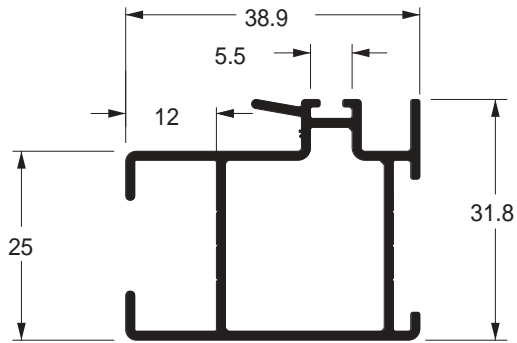

Montante mão de amigo

●
SU-056
0,539 kg/m
Estoque CD
TUB ITS
■ ■