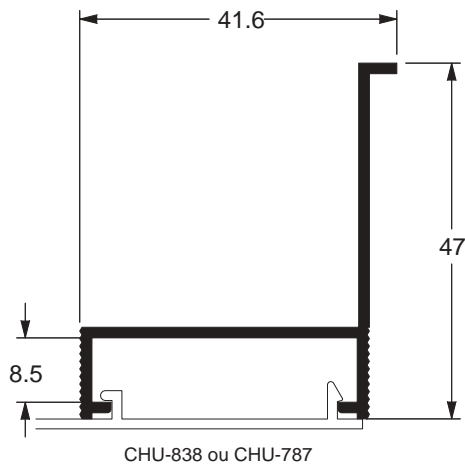

●
CM-004
 0,304 kg/m
 Estoque CD
 TUB ITS
 ■ □

●
CM-126
 0,477 kg/m
 Estoque CD
 TUB ITS
 ■ □

●
CM-125
 0,528 kg/m
 Estoque CD
 TUB ITS
 ■ □

●
CM-113
 0,461 kg/m
 Estoque CD
 TUB ITS
 ■ □

● **CM-098**
 0,392 kg/m
 Estoque CD
 TUB ITS
 ■ □