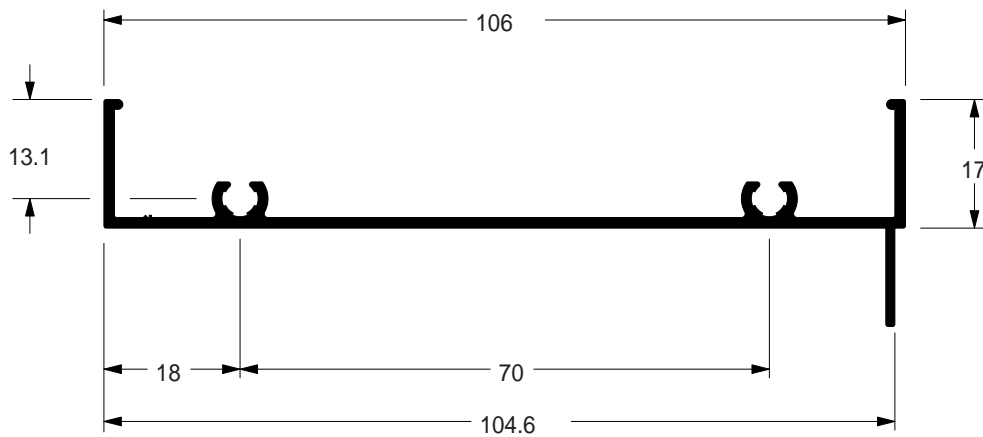

Travessa superior bandeira / correr 3

● **SU-018**
0,659 kg/m
Estoque CD
TUB ITS
☒ ☐