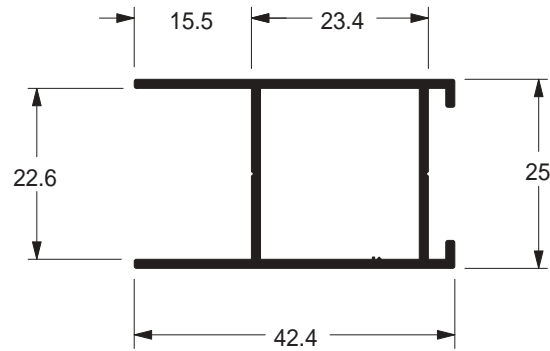

Estoque CD
 TUB ITS

Complemento marco

● **SU-071**
 0,276 kg/m
 Estoque CD
 TUB ITS

Montante / folha veneziana

● **SU-072**
 0,439 kg/m
 Estoque CD
 TUB ITS

Travessa / folha veneziana

● **SU-073**
 0,447 kg/m
 Estoque CD
 TUB ITS