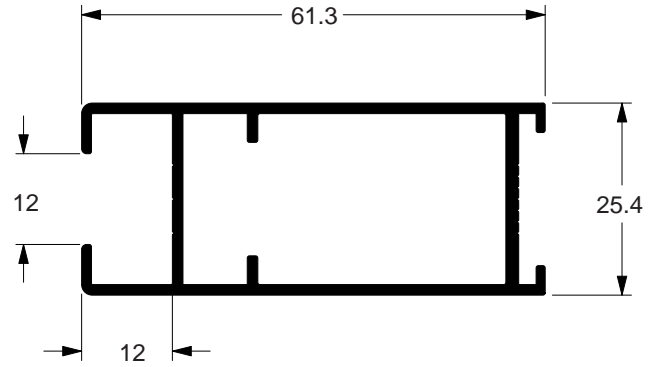

Travessa folha

● **SU-110**
 0,534 kg/m
 Estoque CD
 TUB ITS
 ■ □

Montante folha

SU-111
 0,640 kg/m

Estoque CD
 TUB ITS

● ■ ■
 ▲ ■ □

Montante folha sem baguete

▲
SU-241
 0,734 kg/m