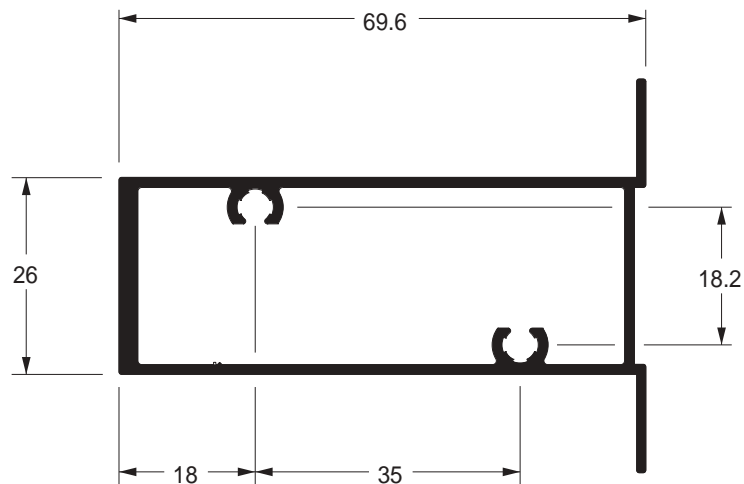

Coluna

SU-009
0,908 kg/m
Estoque CD
TUB ITS