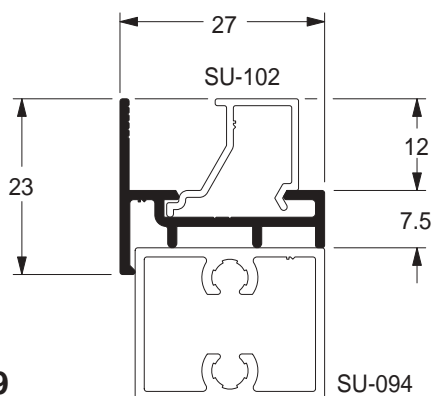

Complemento veneziana 22 folha / correr

● **SU-108**
 0,146 kg/m
 Estoque CD
 TUB ITS

Acoplador veneziana 12 e 22 folha / correr

● **SU-203**
 0,133 kg/m
 Estoque CD
 TUB ITS

Componente / marco

● **SU-099**
 0,230 kg/m
 Estoque CD
 TUB ITS