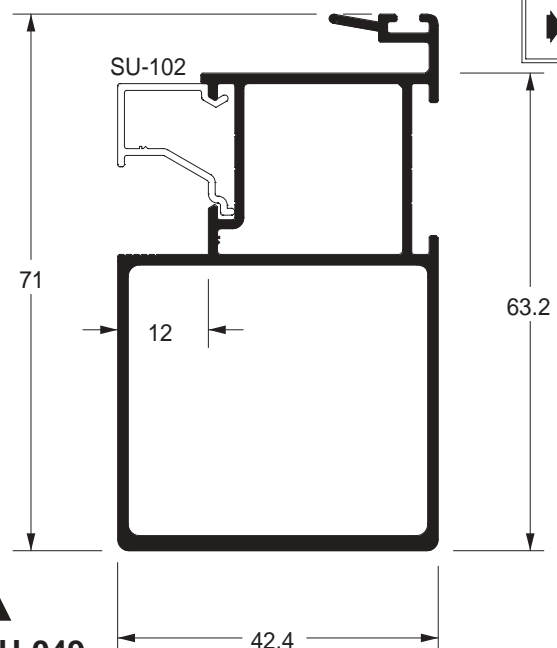

▲
SU-250
 0,736 kg/m
 Estoque CD
 TUB ITS

Montante / folha / correr

▲
SU-044
 0,970 kg/m
 Estoque CD
 TUB ITS

Montante mão de amigo

▲
SU-047
 1,041 kg/m
 Estoque CD
 TUB ITS

Montante mão de amigo

▲
SU-049
 1,052 kg/m
 Estoque CD
 TUB ITS