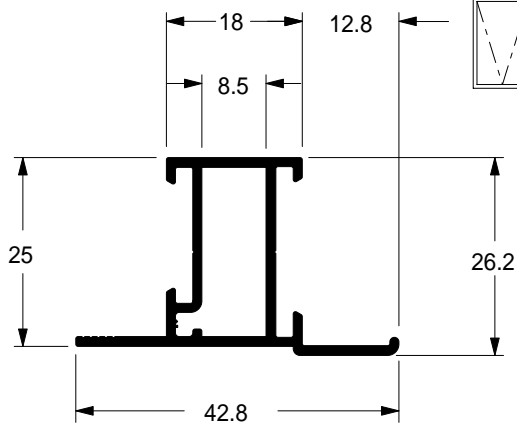

Montante / folha

● **SU-081**
0,412 kg/m
Estoque CD
TUB ITS
■ □