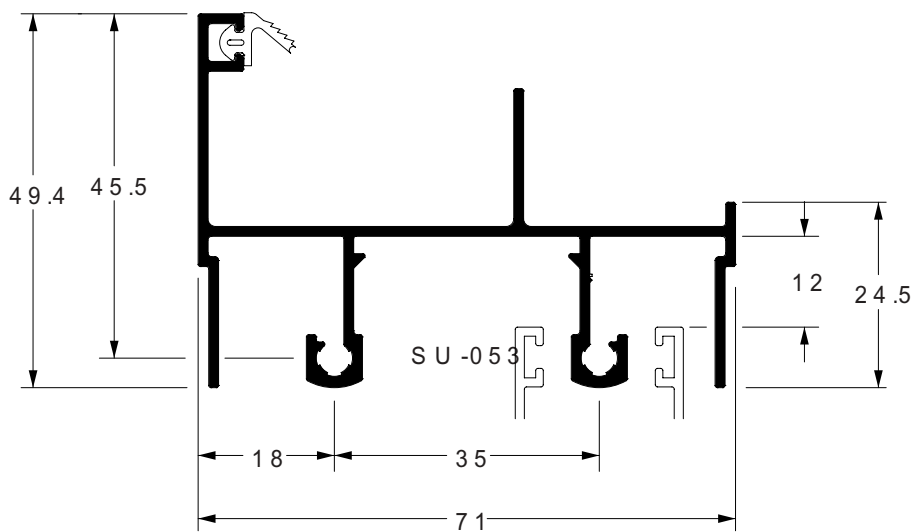

Marco superior / correr

● **SU-026**
0,878 kg/m
Estoque CD
TUB ITS
■ □