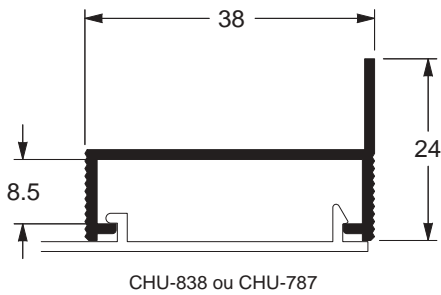

● **CM-060**
0,276 kg/m
Estoque CD
TUB ITS
■ □