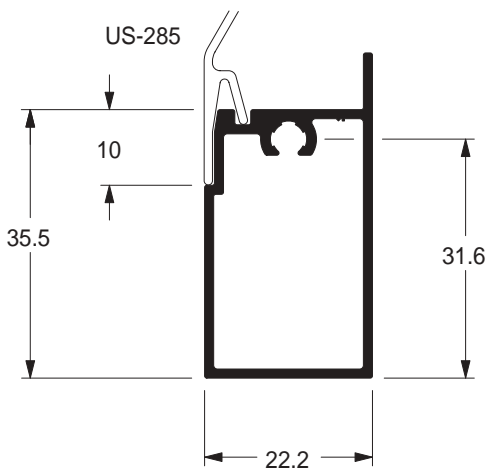

Estoque CD
 TUB ITS

Complemento marco

● **SU-071**
 0,276 kg/m
 Estoque CD
 TUB ITS

Montante / folha veneziana

● **SU-072**
 0,439 kg/m
 Estoque CD
 TUB ITS

Travessa / folha veneziana

● **SU-073**
 0,447 kg/m
 Estoque CD
 TUB ITS