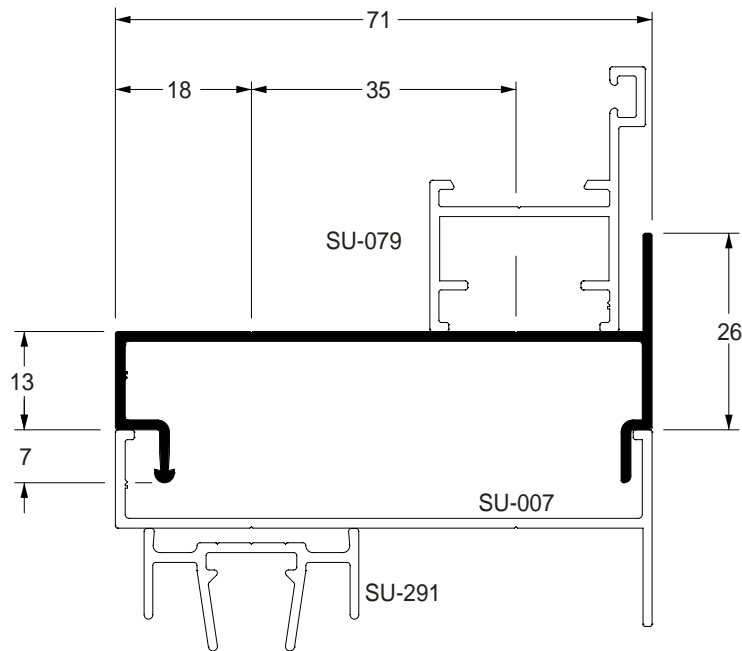

Componente / coluna / correr 2

● **SU-036**
0,455 kg/m
Estoque CD
TUB ITS
☒ ☐