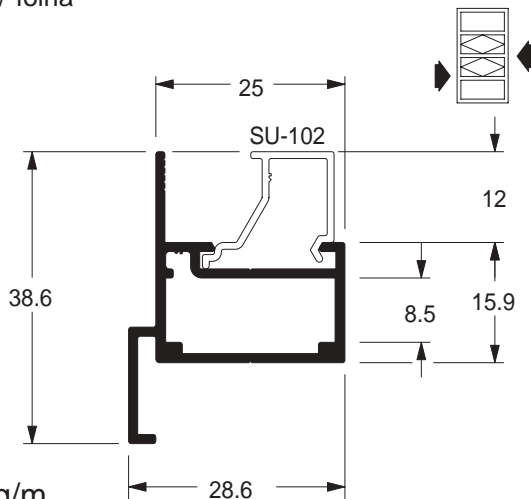

Travessa / folha

● **SU-097**
0,401 kg/m
Estoque CD
TUB ITS
☐ ☐