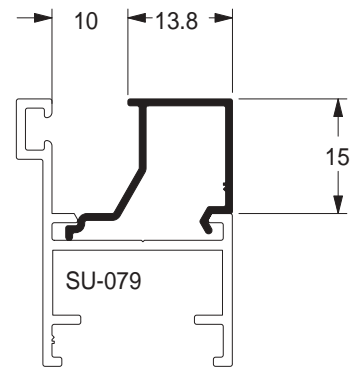

Travessa / folha

● **SU-097**
 0,401 kg/m
 Estoque CD
 TUB ITS

Travessa / folha

● **SU-098**
 0,401 kg/m
 Estoque CD
 TUB ITS

Baguete

● **SU-102**
 0,111 kg/m
 Estoque CD
 TUB ITS

Baguete

● **SU-103**
 0,140 kg/m
 Estoque CD
 TUB ITS