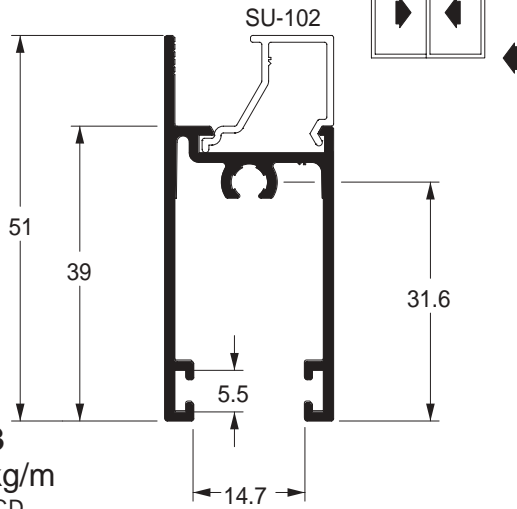

Travessa da folha

SU-053
0,507 kg/m
Estoque CD
TUB ITS