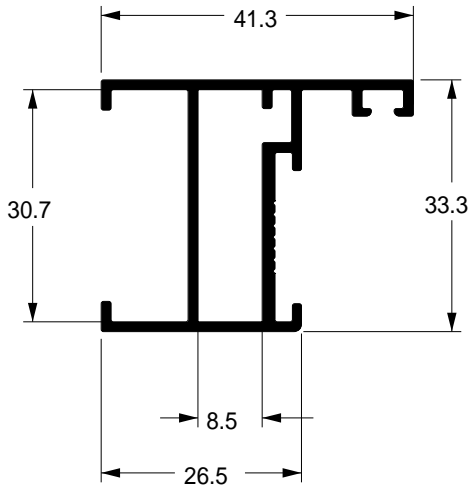

Marco lateral

● **SU-279**
0,565 kg/m
Estoque CD
TUB ITS
■ ■