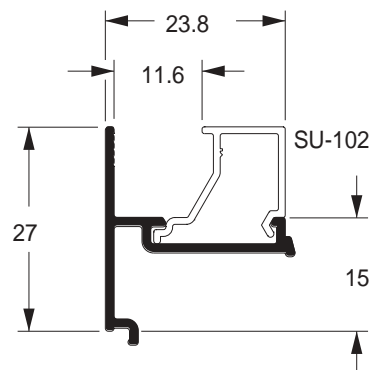

● **SU-090**
 0,453 kg/m
 Estoque CD
 TUB ITS

Travessa superior da folha 45°

● **SU-091**
 0,401 kg/m
 Estoque CD
 TUB ITS

Pingadeira

● **SU-276**
 0,168 kg/m
 Estoque CD
 TUB ITS

Inversor para baguete

● **SU-292**
 0,206 kg/m
 Estoque CD
 TUB ITS

Coluna / marco

● **SU-086**
 0,596 kg/m
 Estoque CD
 TUB ITS
 ■ ■

Travessa / marco

● **SU-085**
 0,501 kg/m
 Estoque CD
 TUB ITS
 ■ ■

Marco

● **SU-079**
 0,341 kg/m
 Estoque CD
 TUB ITS
 ■ ■

Marco

● **SU-088**
 0,312 kg/m
 Estoque CD
 TUB ITS
 ■ □