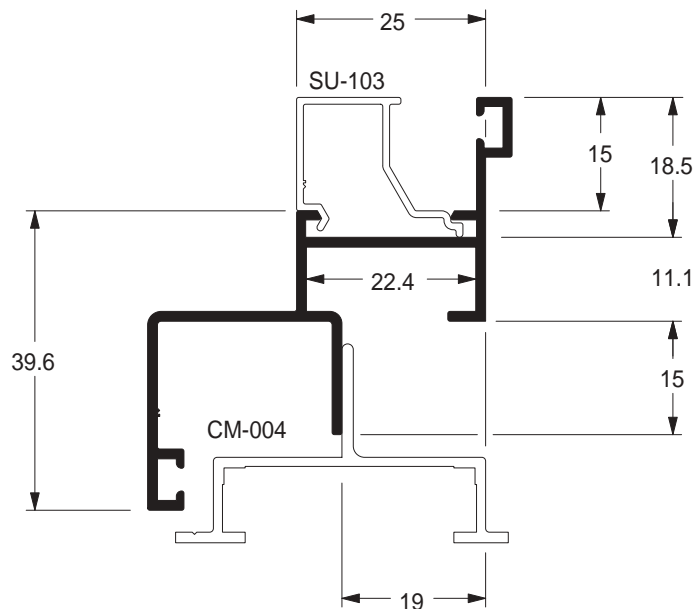

● **SU-030**
0,542 kg/m
Estoque CD
TUB ITS
■ □