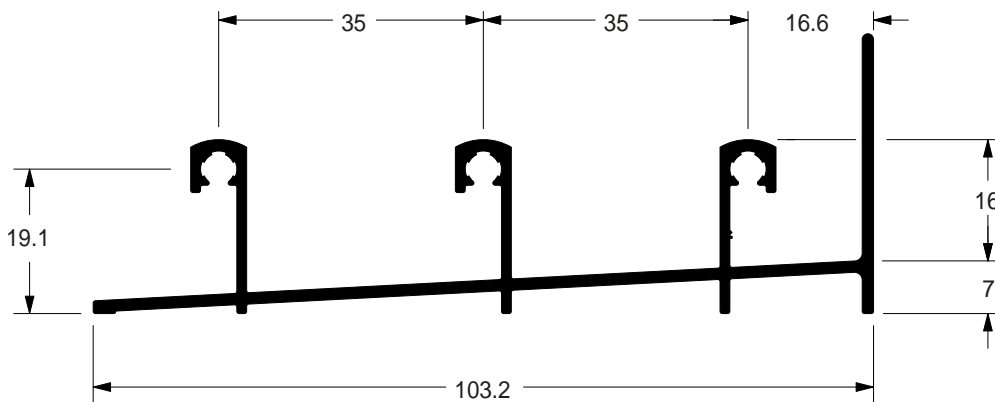

● **SU-230**
0,954 kg/m
Estoque CD
TUB ITS
■ ■