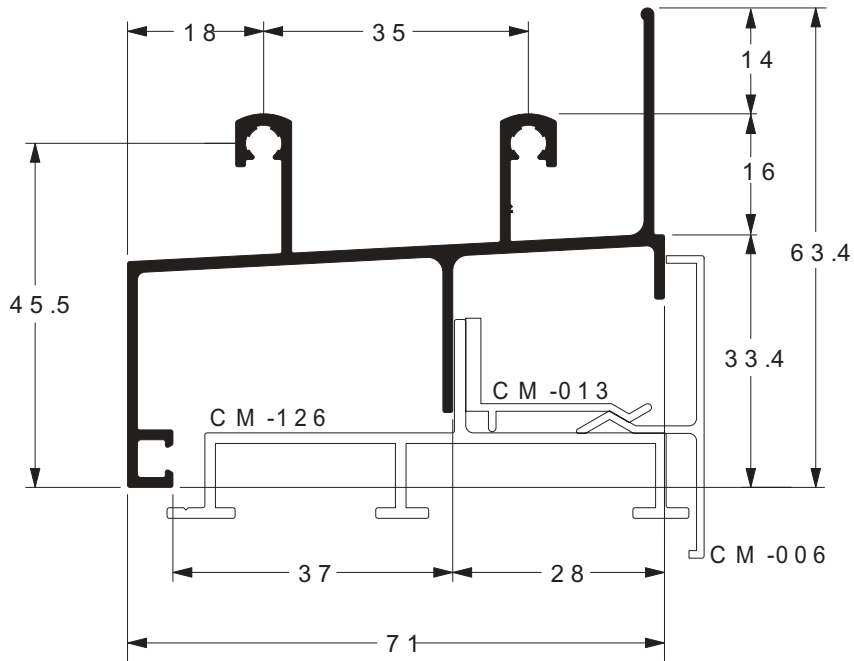

Marco inferior / correr 2

●
SU-002
 0,707 kg/m
 Estoque CD
 TUB ITS
 ■ ■

Marco lateral / correr 2

●
SU-003
 0,523 kg/m
 Estoque CD
 TUB ITS
 ● ■ ■
 ▲ ■ □

Marco inferior / correr 2

● **SU-251**
 1,002 kg/m
 Estoque CD
 TUB ITS
 ■ □