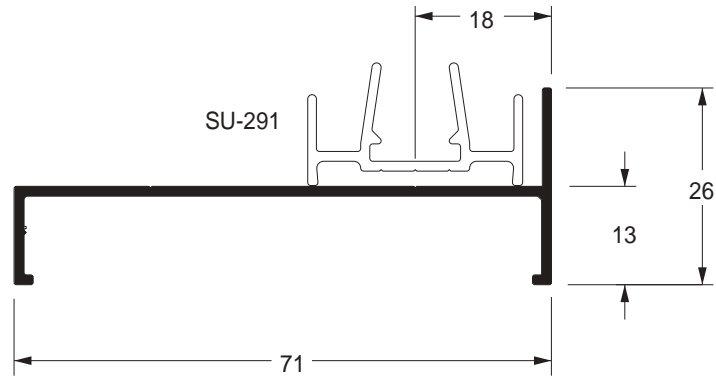

Marco lateral / correr 2

SU-007
0,382 kg/m
Estoque CD
TUB ITS

Complemento / marco lateral / correr