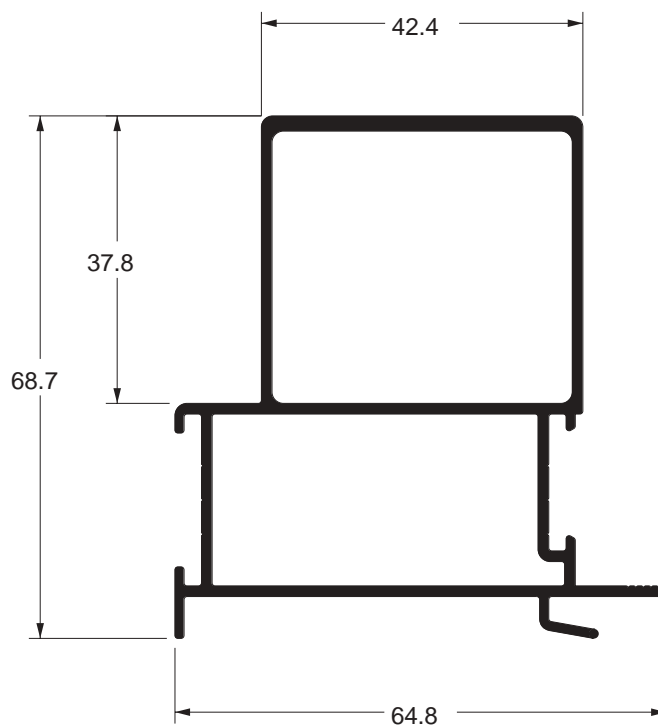

Marco inferior / correr 3

● **SU-230**
 0,954 kg/m
 Estoque CD
 TUB ITS
 ■ ■

Montante mão de amigo

▲
SU-290
 1,247 kg/m
 Estoque CD
 TUB ITS

Montante mão de amigo

▲
SU-289
 1,217 kg/m
 Estoque CD
 TUB ITS

Montante central folha / correr