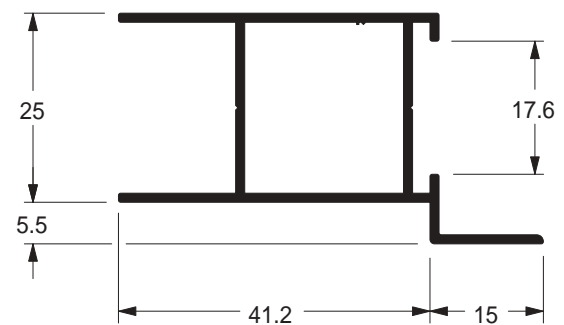

Montante / folha veneziana

● **SU-074**
0,501 kg/m
Estoque CD
TUB ITS
☐ ☐