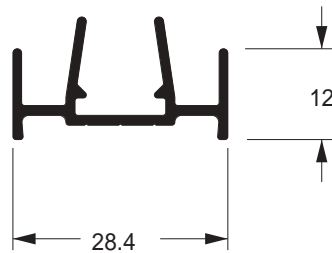

Travessa peitoril / marco / correr 2

●
SU-006
 1,086 kg/m
 Estoque CD
 TUB ITS
 ■ ■

Marco lateral / correr 2

SU-007
 0,382 kg/m
 Estoque CD
 TUB ITS

Complemento / marco lateral / correr

SU-291
 0,263 kg/m
 Estoque CD
 TUB ITS