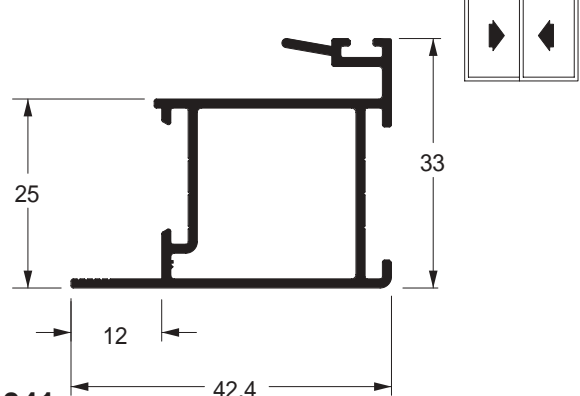

Travessa da folha

SU-053
 0,507 kg/m
 Estoque CD
 TUB ITS

Montante da folha

SU-039
 0,520 kg/m
 Estoque CD
 TUB ITS

Montante mão de amigo

SU-040
 0,480 kg/m
 Estoque CD
 TUB ITS

Montante mão de amigo

SU-041
 0,507 kg/m
 Estoque CD
 TUB ITS