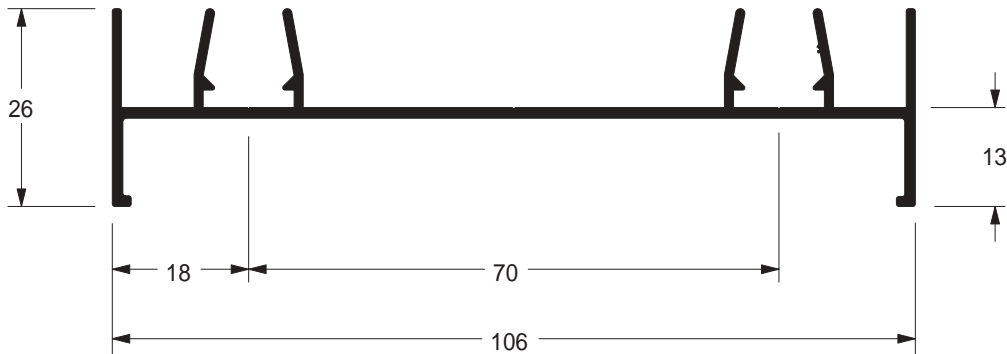

Marco lateral / correr 3

● **SU-013**
0,772 kg/m
Estoque CD
TUB ITS
■ □