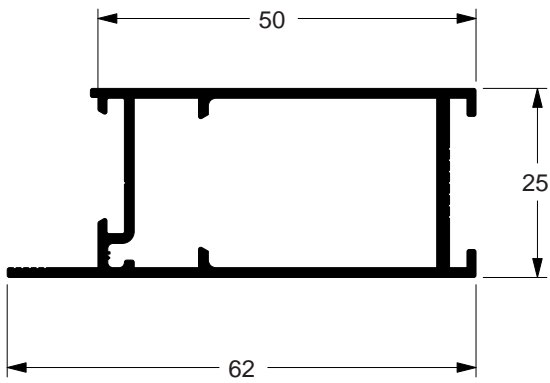

Montante folha

SU-111
0,640 kg/m

Estoque CD
TUB ITS

● ■ ■
▲ ■ □