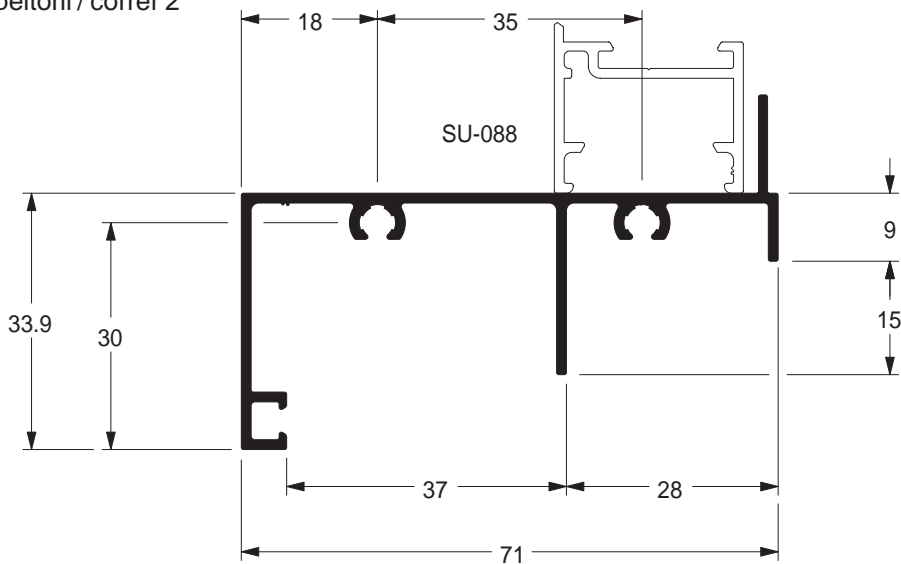

Marco superior / correr

● **SU-026**
 0,878 kg/m
 Estoque CD
 TUB ITS
 ■ □

Marco bandeira peitoril / correr 2

● **SU-028**
 0,501 kg/m
 Estoque CD
 TUB ITS
 ■ □

Marco bandeira peitoril / correr 2

● **SU-029**
 0,646 kg/m
 Estoque CD
 TUB ITS
 ■ □