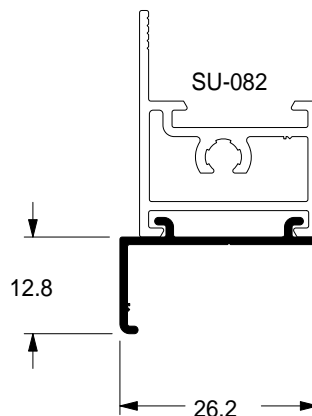

Montante / folha

● **SU-081**
0,412 kg/m
Estoque CD
TUB ITS
■ □

Travessa / folha

● **SU-082**
0,312 kg/m
Estoque CD
TUB ITS
■ ■

Pingadeira / folha

● **SU-084**
0,125 kg/m
Estoque CD
TUB ITS
■ □

Montante / travessa inferior da folha 45°