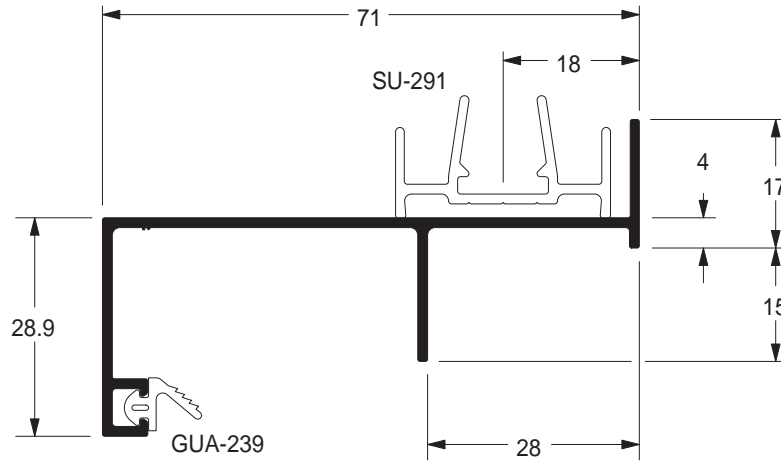

Marco bandeira peitoril / correr 2

● **SU-028**
0,501 kg/m
Estoque CD
TUB ITS
■ □