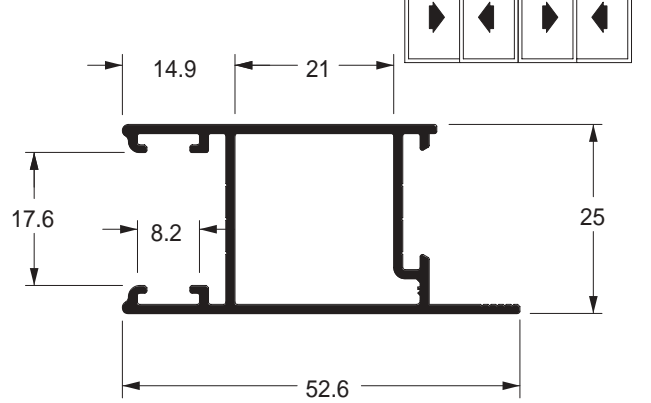

Montante da folha

SU-039
0,520 kg/m
Estoque CD
TUB ITS