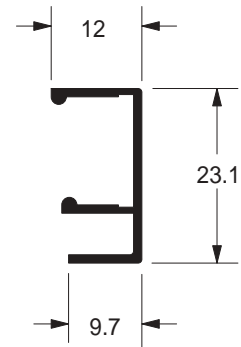

●
ME-092
0,160 kg/m
Estoque CD
TUB ITS
■ □

Remate / Face interna