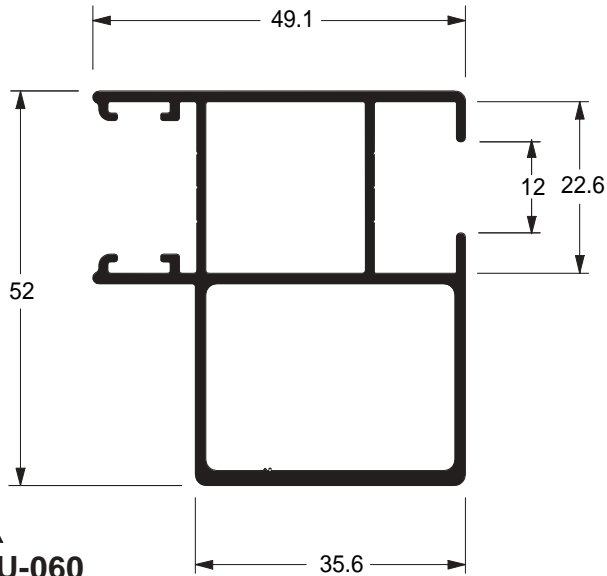

Montante lateral da folha

▲ **SU-060**
0,978 kg/m
Estoque CD
TUB ITS
■ ■