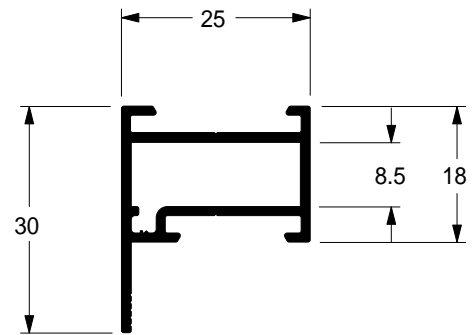

Montante / folha veneziana

● **SU-074**
 0,501 kg/m
 Estoque CD
 TUB ITS

Montante / travessa folha 45°

● **SU-200**
0,444 kg/m
Estoque CD
TUB ITS
■ ■

Travessa superior folha 45°

● **SU-080**
0,360 kg/m
Estoque CD
TUB ITS
■ ■