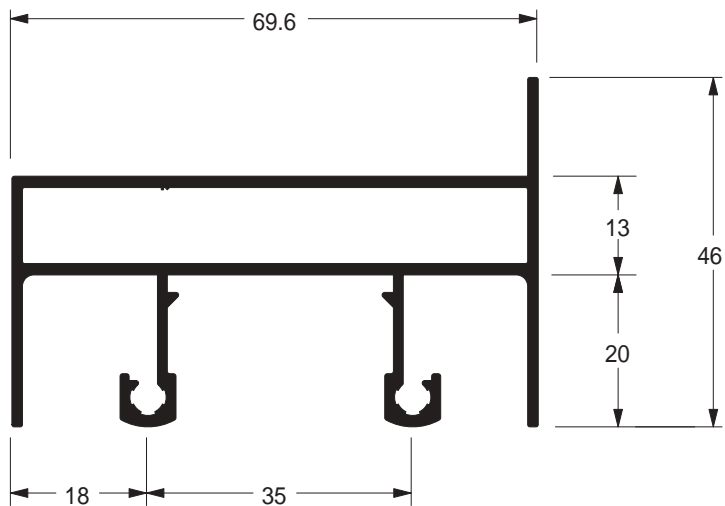

Marco / Maxim-ar / fixo

● **SU-030**
 0,542 kg/m
 Estoque CD
 TUB ITS
 ■ □

Marco bandeira peitoril / correr 2

●
SU-004
 0,504 kg/m
 Estoque CD
 TUB ITS
 ■ ■

Travessa bandeira / marco / correr 2

●
SU-005
 1,108 kg/m
 Estoque CD
 TUB ITS
 ■ ■