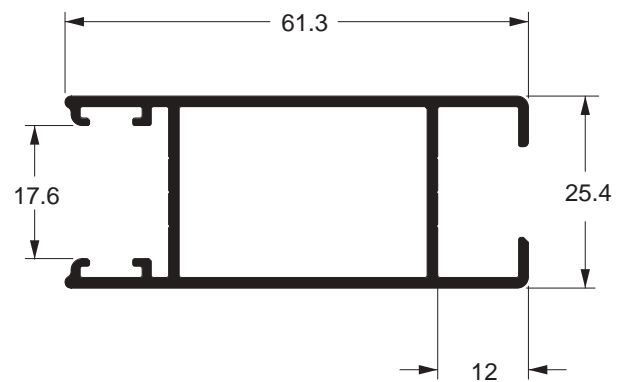

●
SU-057
 0,631 kg/m
 Estoque CD
 TUB ITS
 ■ □

Montante

▲
SU-238
 0,714 kg/m
 Estoque CD
 TUB ITS
 □ ■

Montante mão de amigo

▲
SU-239
 0,783 kg/m
 Estoque CD
 TUB ITS

Travessa central da folha

●
SU-188
 0,586 kg/m
 Estoque CD
 TUB ITS