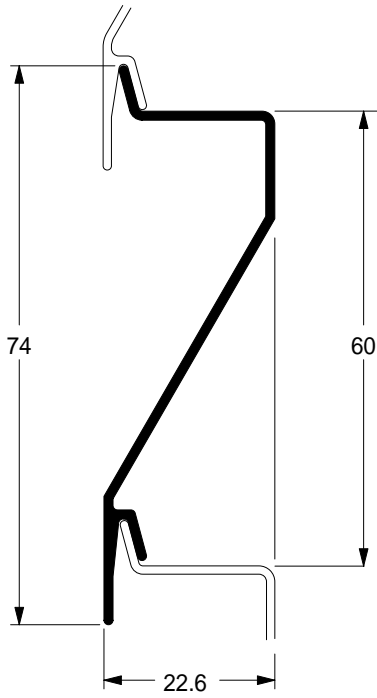

Estoque CD
 TUB ITS

■ ■

Complemento folha

●
25-548
 0,283 kg/m

Estoque CD
 TUB ITS

■ ■

Veneziana

●
VZ-006
 0,326 kg/m
 Estoque CD
 TUB ITS
 ■ □