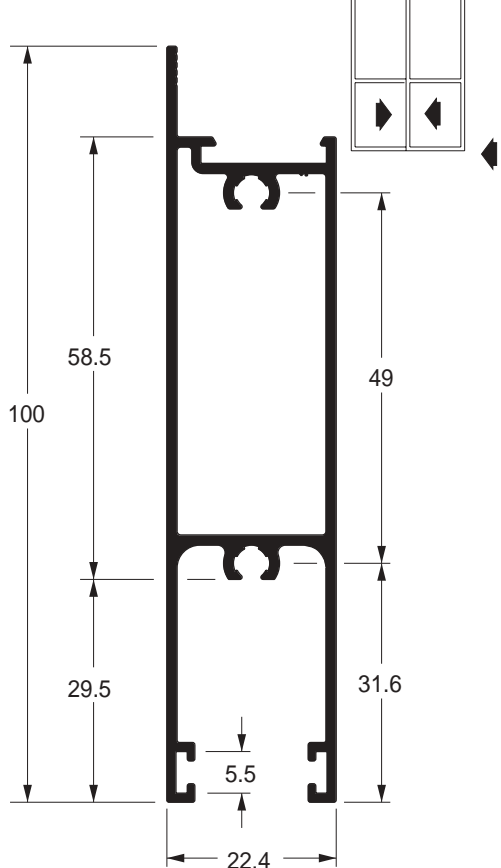

● **SU-050**
 0,921 kg/m

Estoque CD
 TUB ITS

Travessa central da folha

● **SU-227**
 0,550 kg/m

Estoque CD
 TUB ITS

Travessa inferior da folha

● **SU-225**
 0,989 kg/m

Estoque CD
 TUB ITS