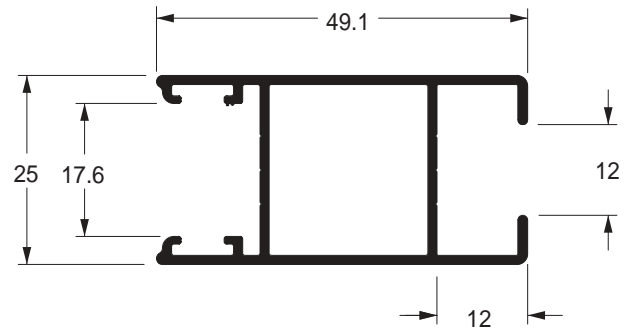

●
SU-055
0,545 kg/m
Estoque CD
TUB ITS
● ■ ■
▲ ■ □