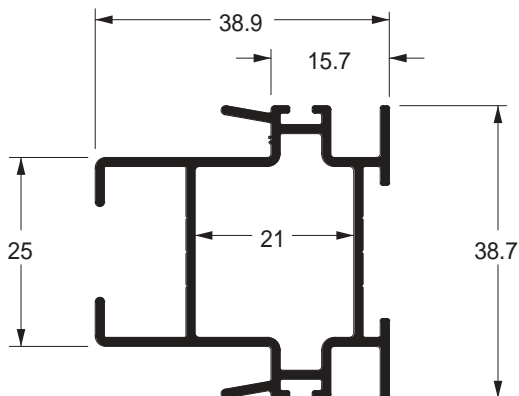

●
SU-057
 0,631 kg/m
 Estoque CD
 TUB ITS
 ■ □

Montante

▲
SU-238
 0,714 kg/m
 Estoque CD
 TUB ITS
 □ ■

Montante mão de amigo

▲
SU-239
 0,783 kg/m
 Estoque CD
 TUB ITS

Travessa central da folha

●
SU-188
 0,586 kg/m
 Estoque CD
 TUB ITS