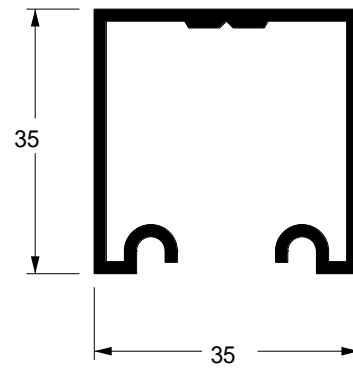

Mata junta

● **SU-100**
 0,157 kg/m
 Estoque CD
 TUB ITS

Marco lateral

● **SU-279**
 0,565 kg/m
 Estoque CD
 TUB ITS
 ■ ■

Trilho superior

● **CX-1226**
 0,567 kg/m
 Estoque CD
 TUB ITS
 ■ □

Montante folha

▲ **SU-120**
 0,482 kg/m
 Estoque CD
 TUB ITS
 ■ □