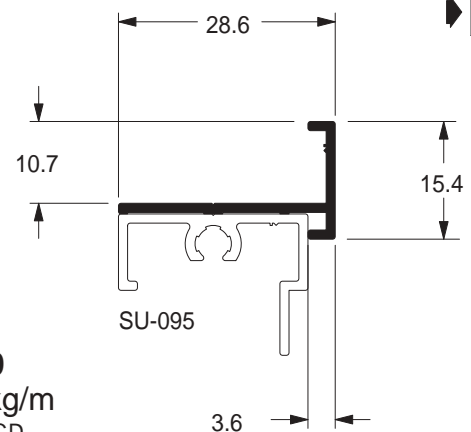

Mata junta

● **SU-100**
0,157 kg/m
Estoque CD
TUB ITS
☐ ☐