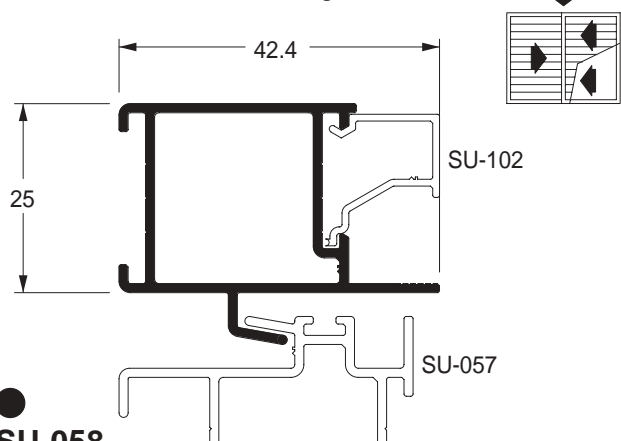

Montante folha vidro sem baguete

SU-058
0,463 kg/m
Estoque CD
TUB ITS