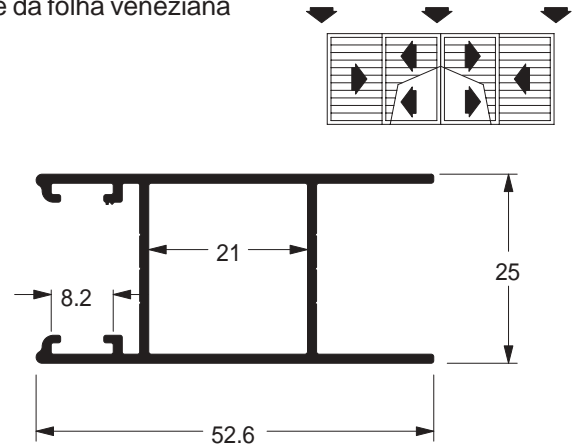

Travessa inferior da folha

● **SU-226**
 1,014 kg/m
 Estoque CD
 TUB ITS
 ■ ■

Travessa da folha veneziana

● **SU-187**
 0,512 kg/m

Estoque CD
 TUB ITS

Montante da folha veneziana

● **SU-068**
 0,534 kg/m

Estoque CD
 TUB ITS