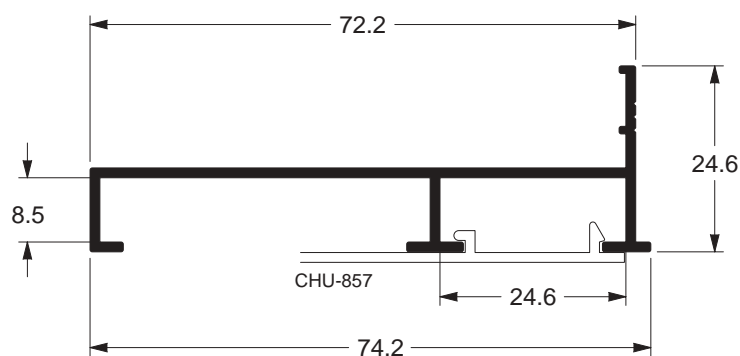

●
CM-004
 0,304 kg/m
 Estoque CD
 TUB ITS
 ■ □

●
CM-126
 0,477 kg/m
 Estoque CD
 TUB ITS
 ■ □

●
CM-125
 0,528 kg/m
 Estoque CD
 TUB ITS
 ■ □

●
CM-113
 0,461 kg/m
 Estoque CD
 TUB ITS
 ■ □

● **CM-098**
 0,392 kg/m
 Estoque CD
 TUB ITS
 ■ □