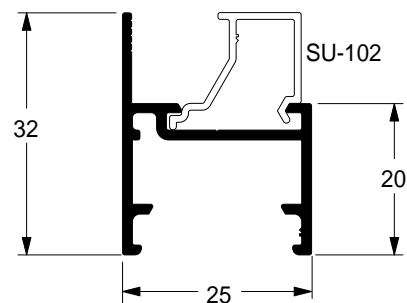

Coluna / marco

● **SU-086**
 0,596 kg/m
 Estoque CD
 TUB ITS
 ■ ■

Travessa / marco

● **SU-085**
 0,501 kg/m
 Estoque CD
 TUB ITS
 ■ ■

Marco

● **SU-079**
 0,341 kg/m
 Estoque CD
 TUB ITS
 ■ ■

Marco

● **SU-088**
 0,312 kg/m
 Estoque CD
 TUB ITS
 ■ □