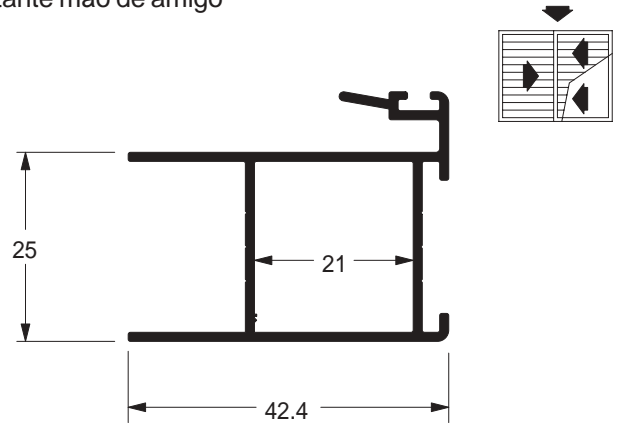

Montante mão de amigo

● **SU-070**
0,520 kg/m

Estoque CD
TUB ITS