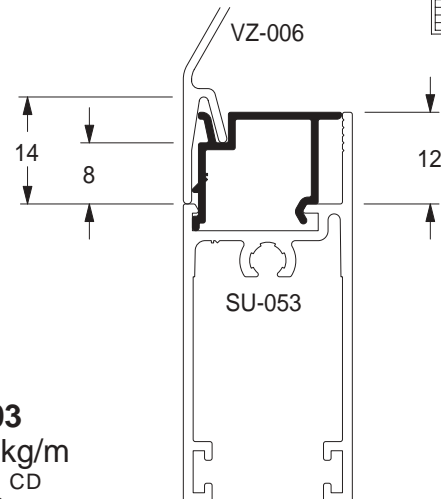

Acoplador veneziana 12 e 22 folha / correr

● **SU-203**
0,133 kg/m
Estoque CD
TUB ITS
☐ ☐