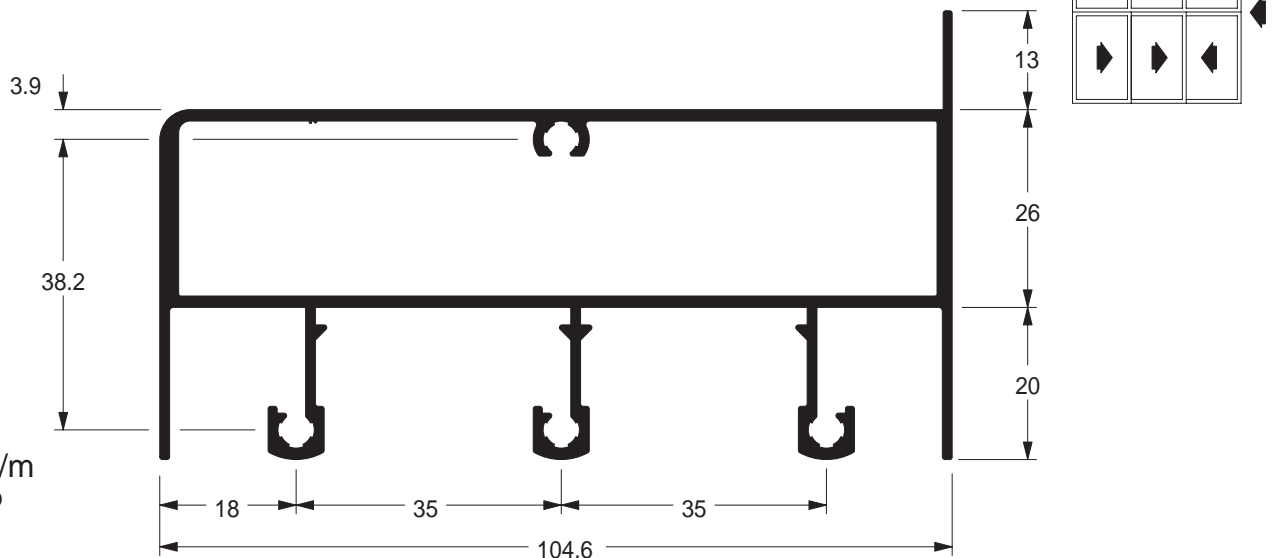

● **SU-012**
 0,539 kg/m
 Estoque CD
 TUB ITS
 ■ ■

Marco lateral / correr 3

● **SU-013**
 0,772 kg/m
 Estoque CD
 TUB ITS
 ■ □

Marco lateral / correr 3

● **SU-014**
 0,677 kg/m
 Estoque CD
 TUB ITS
 ■ □

Travessa bandeira / marco / correr 3