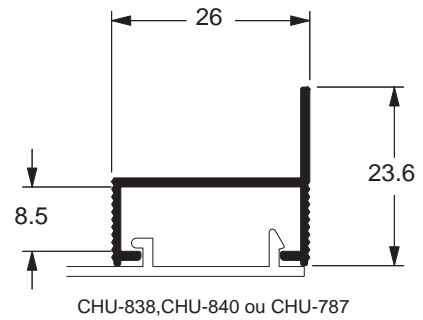

● **CM-200**
0,198 kg/m
Estoque CD
TUB ITS
■ ■