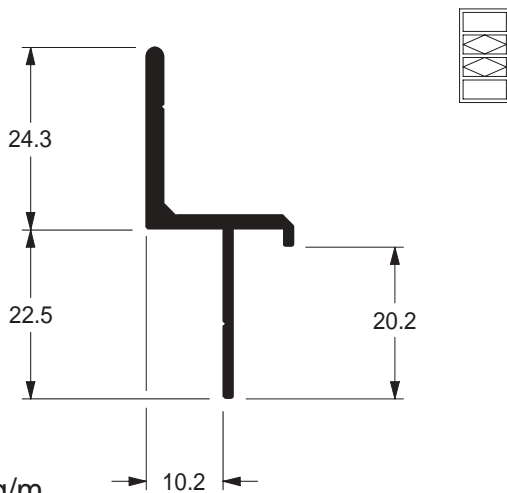

Marco

● **SU-093**
 0,282 kg/m
 Estoque CD
 TUB ITS

Travessa / marco

● **SU-094**
 0,371 kg/m
 Estoque CD
 TUB ITS

Suporte

● **SU-101**
 0,360 kg/m
 Estoque CD
 TUB ITS

Montante / folha

● **SU-096**
 0,314 kg/m
 Estoque CD
 TUB ITS