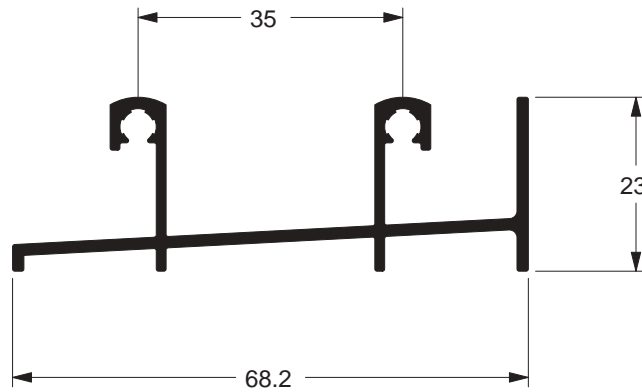

Marco inferior / correr 2

● **SU-260**
0,631 kg/m
Estoque CD
TUB ITS
■ ■

Trilho porta