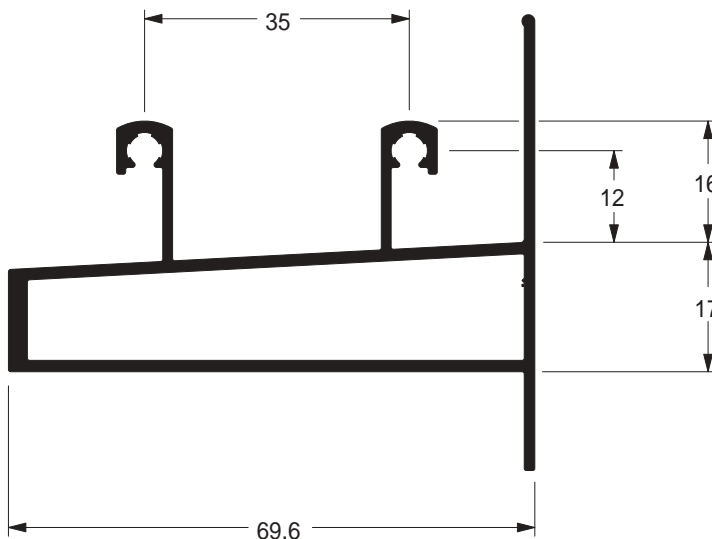

Travessa peitoril / marco / correr 2

●
SU-006
1,086 kg/m
Estoque CD
TUB ITS
■ ■