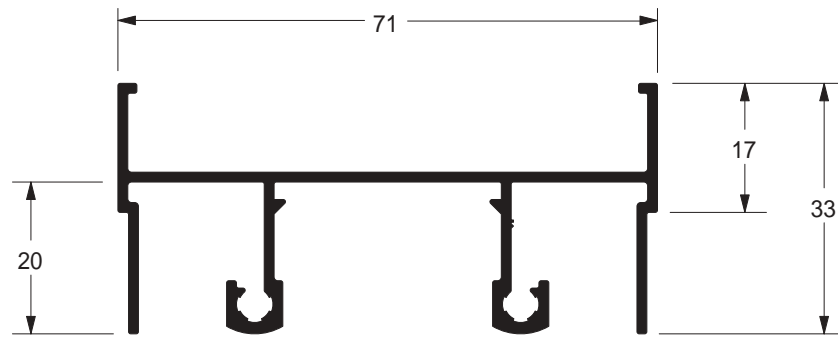

■
CL-010
 0,385 kg/m
 Estoque CD
 TUB ITS
 ■ ■

■
CL-006
 1,112 kg/m
 Estoque CD
 TUB ITS
 ■ ■

■
CL-011
 0,319 kg/m
 Estoque CD
 TUB ITS
 ■ ■

Marco superior / correr 2

●
SU-001
 0,762 kg/m
 Estoque CD
 TUB ITS
 ■ ■