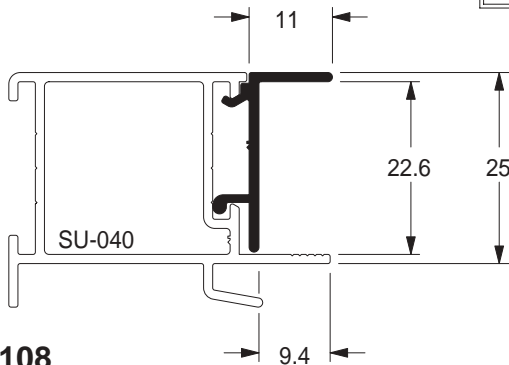

Complemento veneziana 22 folha / correr

● **SU-108**
0,146 kg/m
Estoque CD
TUB ITS
☐ ☐