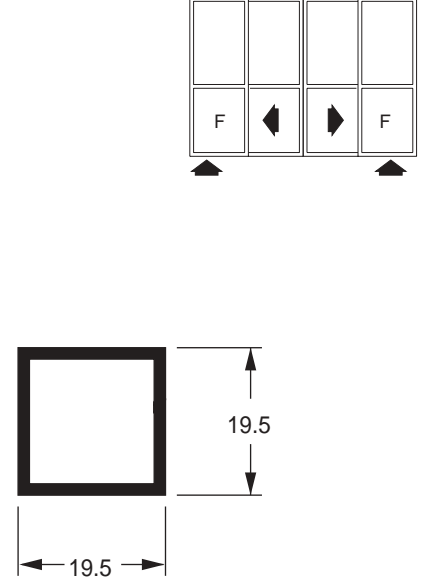

Calço para folha fixa

● **TQ-006**
0,303 kg/m

Estoque CD
TUB ITS