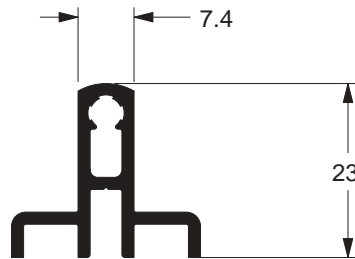

● **SU-271**
0,348 kg/m
Estoque CD
TUB ITS
■ □