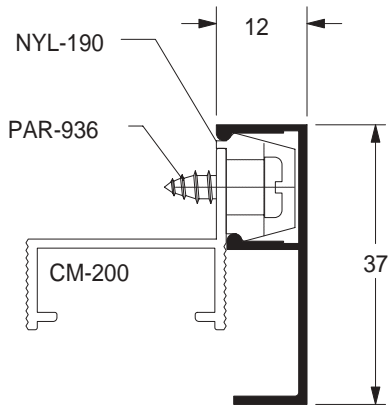

Remate / Face interna

●
MP-347
0,202 kg/m
Estoque CD
TUB ITS
■ ■

Remate / Centro de parede