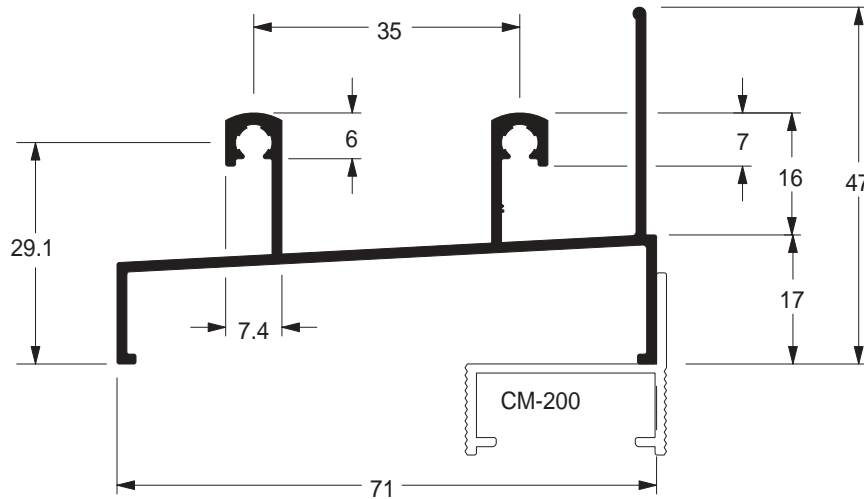

Marco inferior / correr 2

●
SU-002
0,707 kg/m
Estoque CD
TUB ITS
■ ■