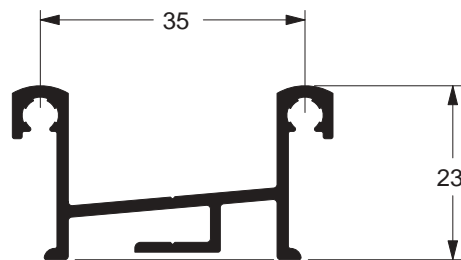

● **SU-019**
 1,770 kg/m
 Estoque CD
 TUB ITS
 ■ □

Marco inferior / correr 2

● **SU-260**
 0,631 kg/m
 Estoque CD
 TUB ITS
 ■ ■

Trilho porta

● **SU-271**
 0,348 kg/m
 Estoque CD
 TUB ITS
 ■ □

Trilho porta / correr 2