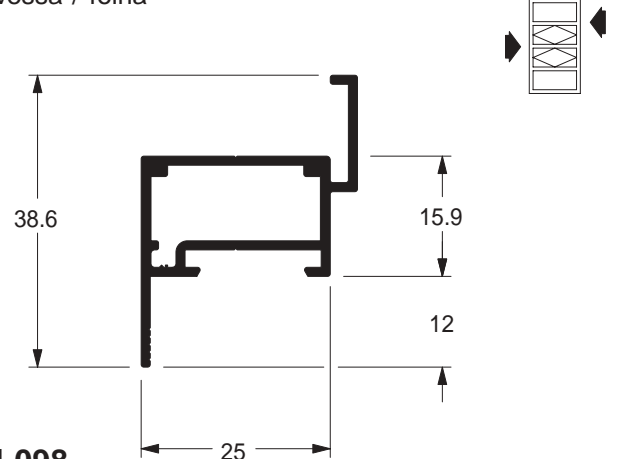

Travessa / folha

● **SU-098**
0,401 kg/m
Estoque CD
TUB ITS
☐ ☐