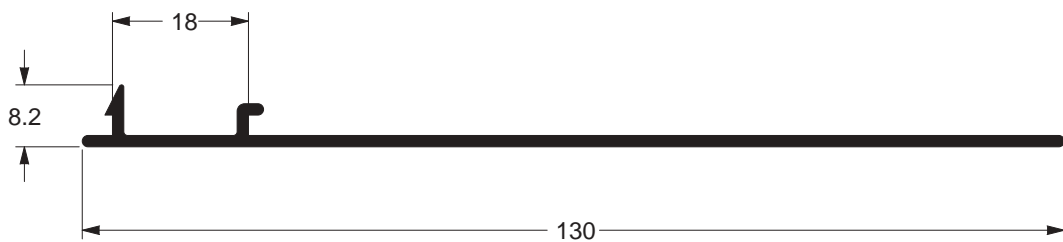

Chumbador CHU-840

■
CM-099
0,577 kg/m
Estoque CD
TUB ITS
■ □