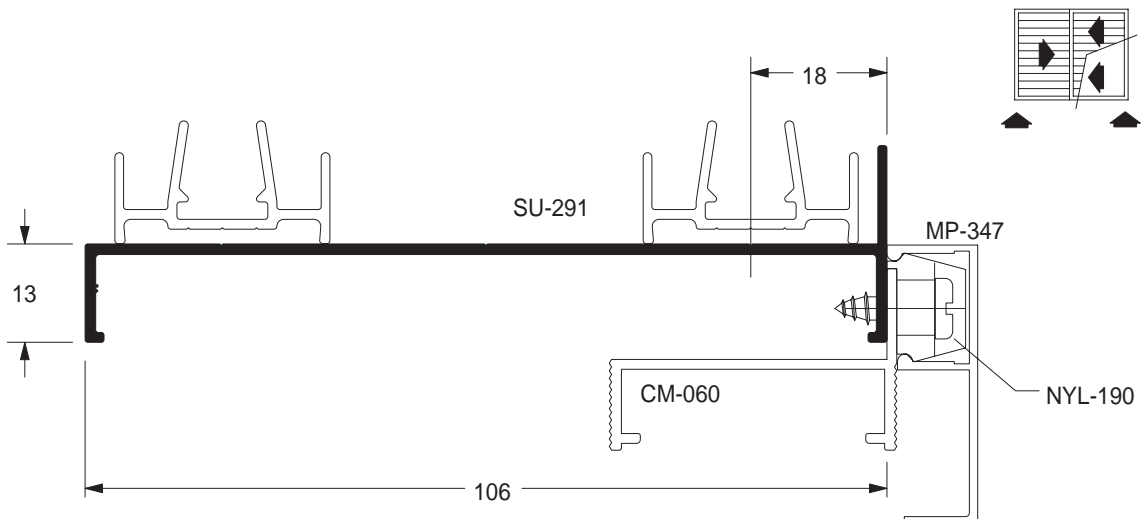

Coluna

SU-009
 0,908 kg/m
 Estoque CD
 TUB ITS

Marco superior / correr 3

● **SU-010**
 1,022 kg/m
 Estoque CD
 TUB ITS
 ■ ■

Marco inferior / correr 3

● **SU-011**
 0,981 kg/m
 Estoque CD
 TUB ITS
 ■ ■

Marco lateral / correr 3