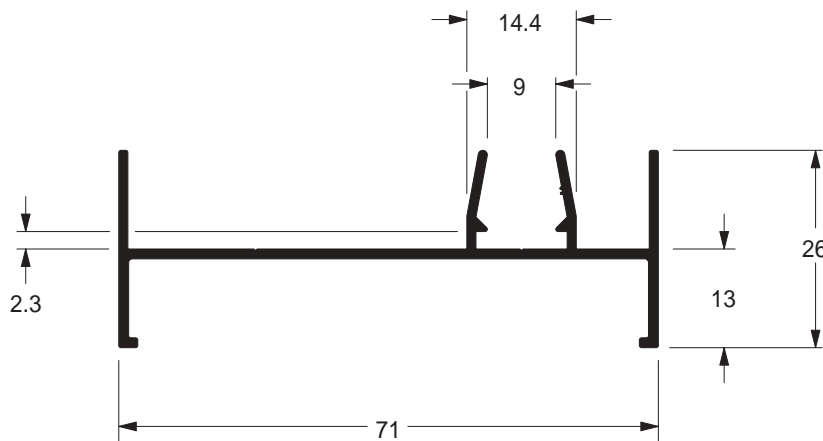

Marco lateral / correr 2

●
SU-003
0,523 kg/m
Estoque CD
TUB ITS
● ■ ■
▲ ■ □