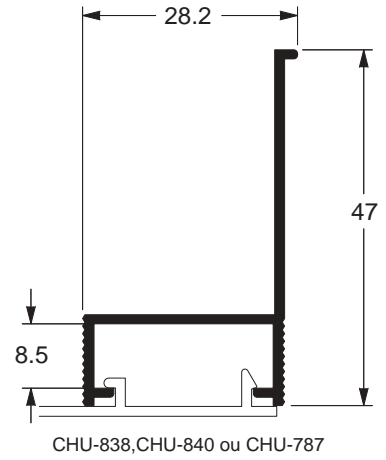

●
CM-004
 0,304 kg/m
 Estoque CD
 TUB ITS
 ■ □

●
CM-126
 0,477 kg/m
 Estoque CD
 TUB ITS
 ■ □

●
CM-125
 0,528 kg/m
 Estoque CD
 TUB ITS
 ■ □

●
CM-113
 0,461 kg/m
 Estoque CD
 TUB ITS
 ■ □

● **CM-098**
 0,392 kg/m
 Estoque CD
 TUB ITS
 ■ □