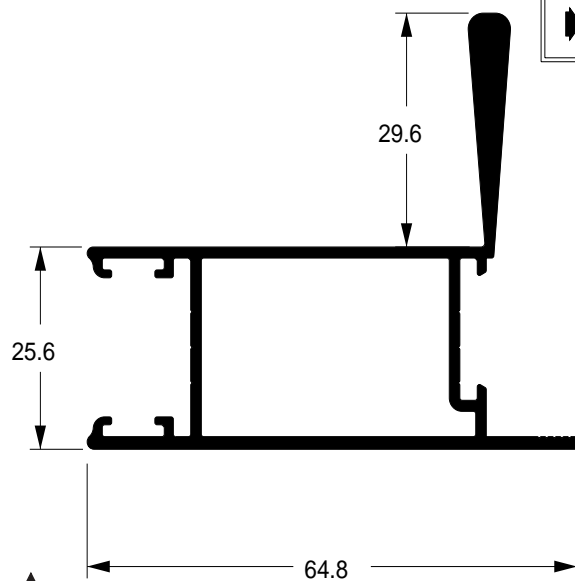

▲ **SU-280**
1,006 kg/m
Estoque CD
TUB ITS
☒ ☒