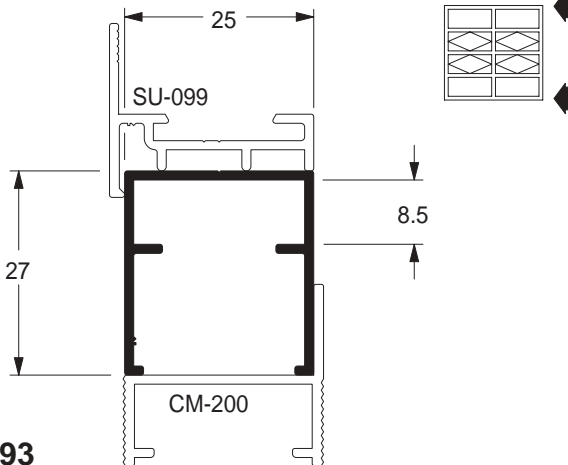

Marco

● **SU-093**
0,282 kg/m
Estoque CD
TUB ITS
☐ ☐