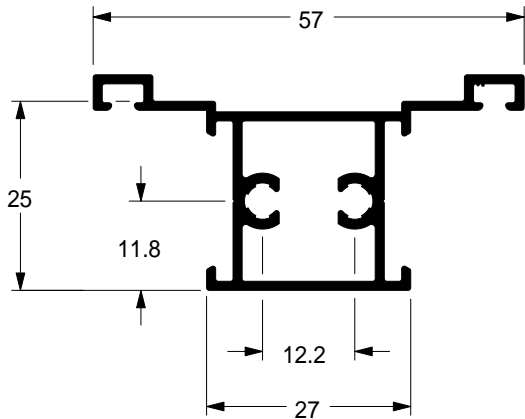

Coluna / marco

● **SU-086**
0,596 kg/m
Estoque CD
TUB ITS
■ ■