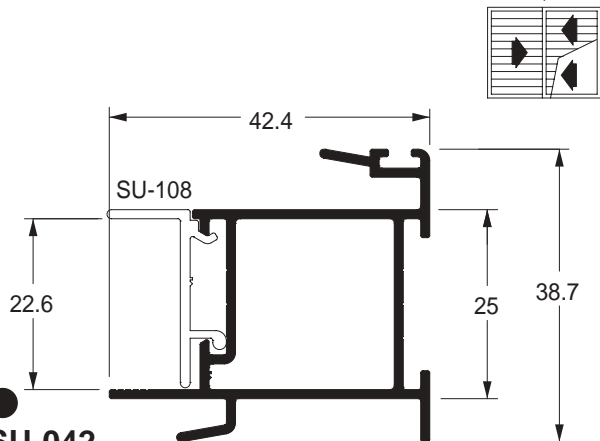

Montante mão de amigo

SU-042
0,564 kg/m
Estoque CD
TUB ITS