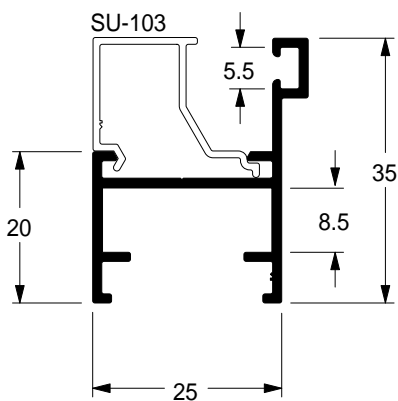

Coluna / marco

● **SU-086**
 0,596 kg/m
 Estoque CD
 TUB ITS
 ■ ■

Travessa / marco

● **SU-085**
 0,501 kg/m
 Estoque CD
 TUB ITS
 ■ ■

Marco

● **SU-079**
 0,341 kg/m
 Estoque CD
 TUB ITS
 ■ ■

Marco

● **SU-088**
 0,312 kg/m
 Estoque CD
 TUB ITS
 ■ □