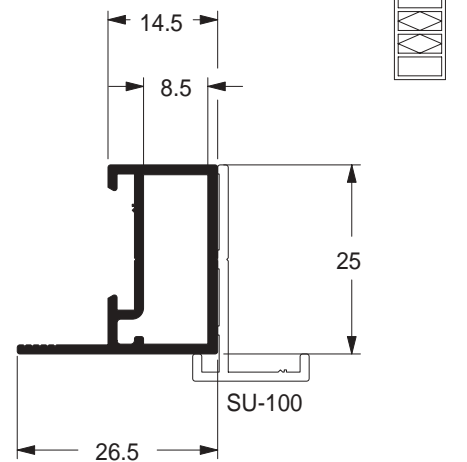

Marco

● **SU-093**
 0,282 kg/m
 Estoque CD
 TUB ITS

Travessa / marco

● **SU-094**
 0,371 kg/m
 Estoque CD
 TUB ITS

Suporte

● **SU-101**
 0,360 kg/m
 Estoque CD
 TUB ITS

Montante / folha

● **SU-096**
 0,314 kg/m
 Estoque CD
 TUB ITS