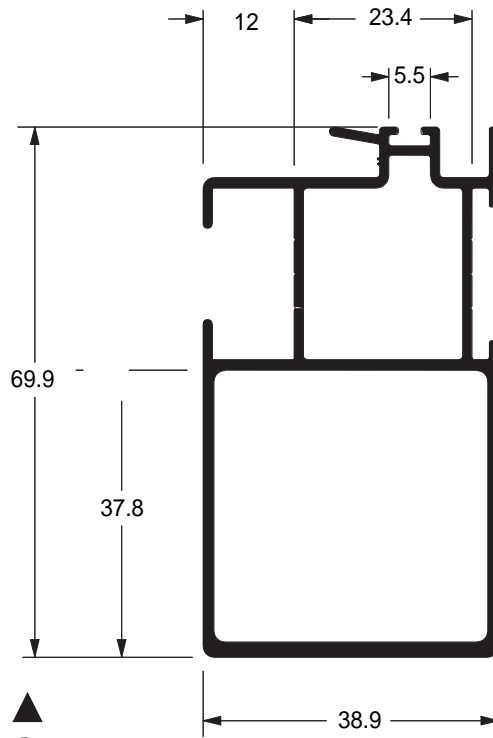

Travessa da folha

●
SU-186
 0,507 kg/m
 Estoque CD
 TUB ITS

Montante lateral da folha

▲ **SU-060**
 0,978 kg/m
 Estoque CD
 TUB ITS
 ■ ■

Montante mão de amigo

▲ **SU-061**
 1,062 kg/m
 Estoque CD
 TUB ITS
 ■ ■

Travessa inferior da folha

● **SU-226**
 1,014 kg/m
 Estoque CD
 TUB ITS
 ■ ■

Travessa da folha veneziana

● **SU-187**
 0,512 kg/m

Estoque CD
 TUB ITS

Montante da folha veneziana

● **SU-068**
 0,534 kg/m

Estoque CD
 TUB ITS