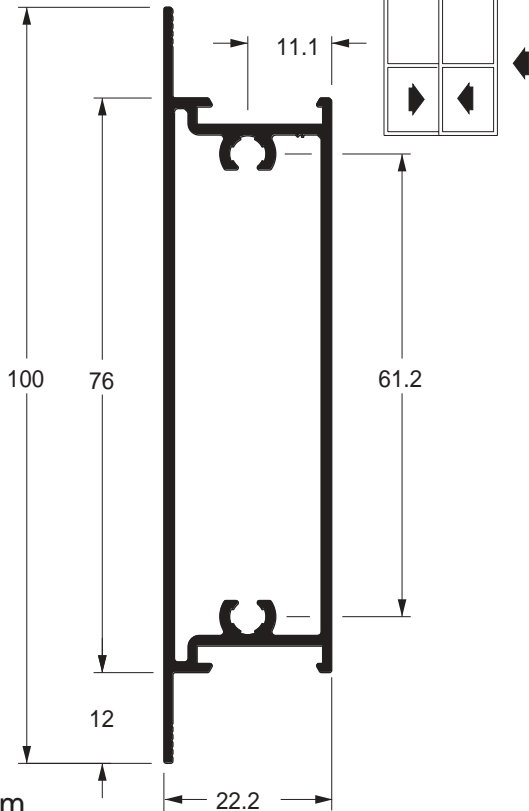

● **SU-242**
 0,743 kg/m
 Estoque CD
 TUB ITS

Montante lateral da folha

● **SU-245**
 0.688 kg/m
 Estoque CD
 TUB ITS

Montante lateral da folha

▲ **SU-280**
 1,006 kg/m
 Estoque CD
 TUB ITS

Travessa central da folha