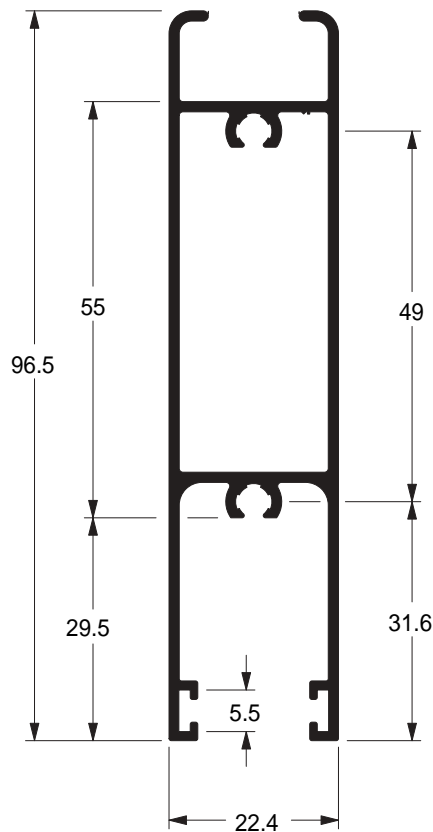

Travessa da folha

●
SU-186
 0,507 kg/m
 Estoque CD
 TUB ITS

Montante lateral da folha

▲ **SU-060**
 0,978 kg/m
 Estoque CD
 TUB ITS
 ■ ■

Montante mão de amigo

▲ **SU-061**
 1,062 kg/m
 Estoque CD
 TUB ITS
 ■ ■

Travessa inferior da folha

● **SU-226**
 1,014 kg/m
 Estoque CD
 TUB ITS
 ■ ■

Travessa da folha veneziana

● **SU-187**
 0,512 kg/m

Estoque CD
 TUB ITS

Montante da folha veneziana

● **SU-068**
 0,534 kg/m

Estoque CD
 TUB ITS