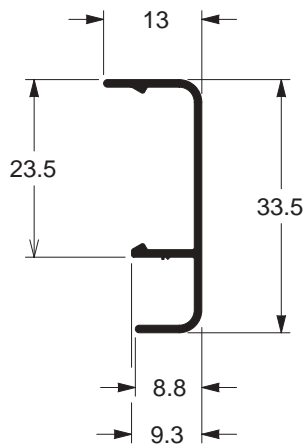

Remate / Face interna

●
MP-347
 0,202 kg/m
 Estoque CD
 TUB ITS
 ■ ■

Remate / Centro de parede

●
ME-092
 0,160 kg/m
 Estoque CD
 TUB ITS
 ■ □

Remate / Face interna

●
CM-130
 0,166 kg/m
 Estoque CD
 TUB ITS
 ■ □