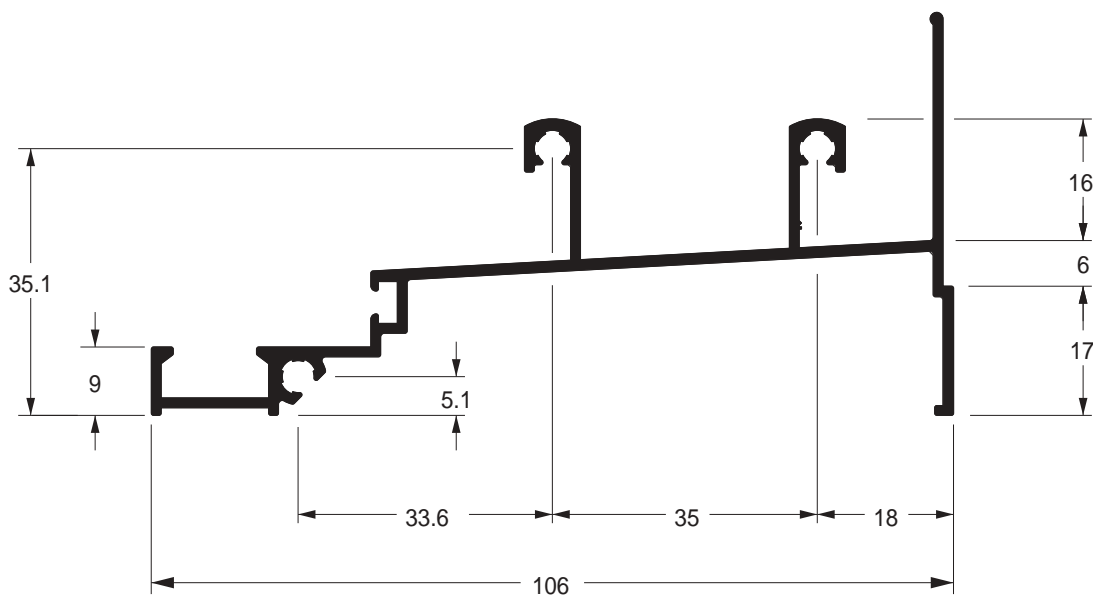

SU-123
 0,919 kg/m

Estoque CD
 TUB ITS

Marco superior / correr / veneziana camarão

● **SU-024**
 1,024 kg/m
 Estoque CD
 TUB ITS

Marco inferior / correr / veneziana camarão

● **SU-025**
 0,973 kg/m
 Estoque CD
 TUB ITS