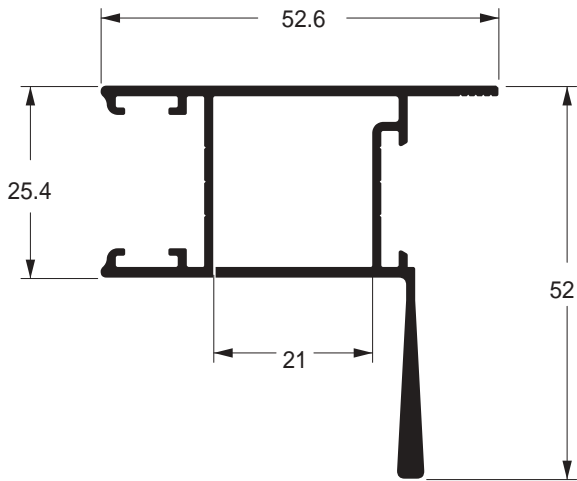

Marco inferior / correr 3

● **SU-230**
 0,954 kg/m
 Estoque CD
 TUB ITS
 ■ ■

Montante mão de amigo

▲
SU-290
 1,247 kg/m
 Estoque CD
 TUB ITS

Montante mão de amigo

▲
SU-289
 1,217 kg/m
 Estoque CD
 TUB ITS

Montante central folha / correr