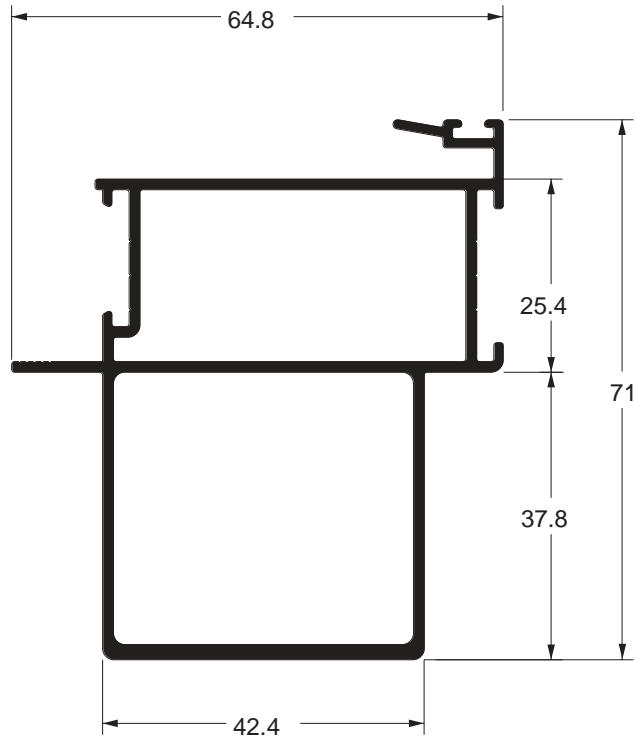

Montante mão de amigo

▲
SU-290
1,247 kg/m
Estoque CD
TUB ITS
☐ ☐