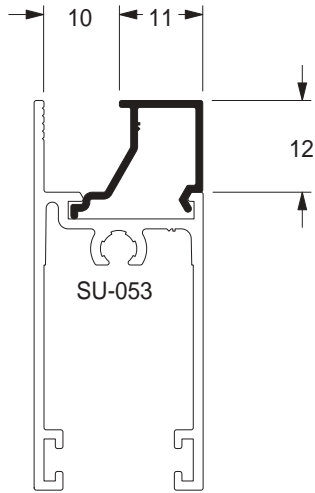

Travessa / folha

● **SU-097**
 0,401 kg/m
 Estoque CD
 TUB ITS

Travessa / folha

● **SU-098**
 0,401 kg/m
 Estoque CD
 TUB ITS

Baguete

● **SU-102**
 0,111 kg/m
 Estoque CD
 TUB ITS

Baguete

● **SU-103**
 0,140 kg/m
 Estoque CD
 TUB ITS