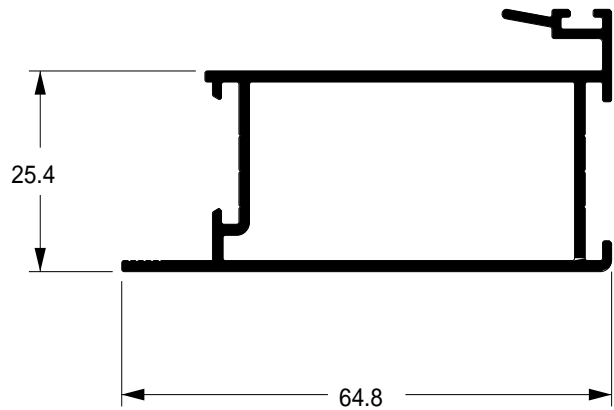

Montante mão de amigo

SU-042
 0,564 kg/m
 Estoque CD
 TUB ITS

Montante folha vidro sem baguete

SU-058
 0,463 kg/m
 Estoque CD
 TUB ITS

Montante mão de amigo

● **SU-243**
 0,712 kg/m
 Estoque CD
 TUB ITS

Montante mão de amigo