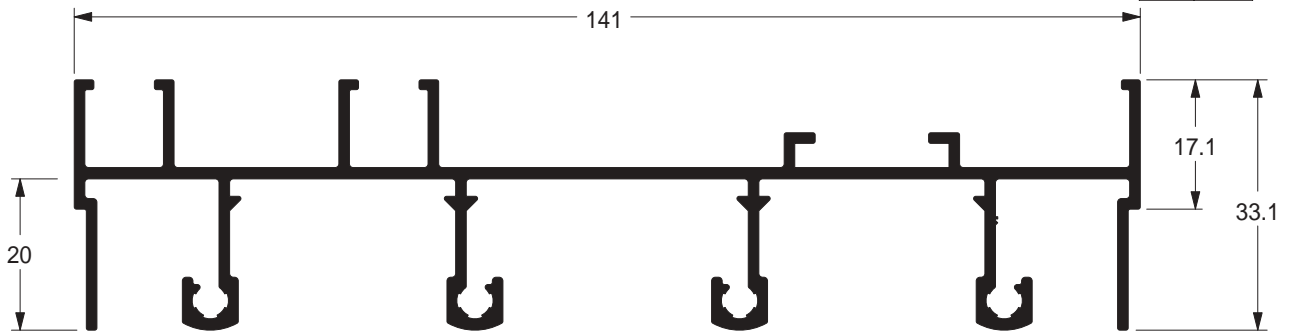

Marco superior / correr 4

SU-121
1,586 kg/m

Estoque CD
TUB ITS