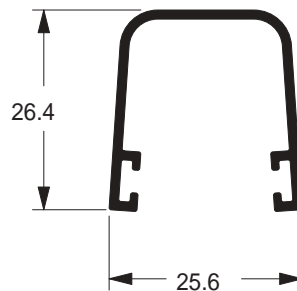

Travessa inferior da folha

● **SU-226**
 1,014 kg/m
 Estoque CD
 TUB ITS
 ■ ■

Travessa da folha veneziana

● **SU-187**
 0,512 kg/m

Estoque CD
 TUB ITS

Montante da folha veneziana

● **SU-068**
 0,534 kg/m

Estoque CD
 TUB ITS

Montante mão de amigo

● **SU-069**
 0,575 kg/m

Estoque CD
 TUB ITS

Montante mão de amigo

● **SU-070**
 0,520 kg/m

Estoque CD
 TUB ITS

Vedação do montante

● **SU-107**
 0,265 kg/m