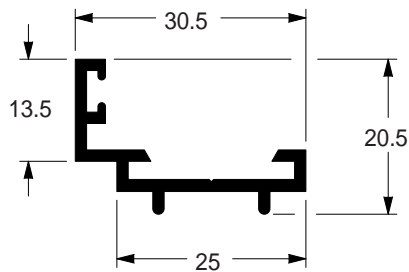

Complemento folha

●
25-548
0,283 kg/m

Estoque CD
TUB ITS

■ ■