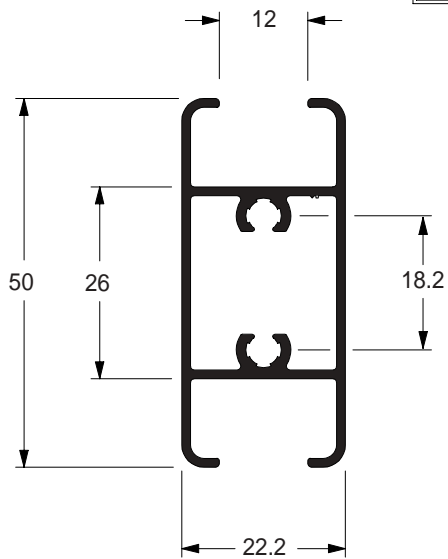

●
SU-057
 0,631 kg/m
 Estoque CD
 TUB ITS
 ■ □

Montante

▲
SU-238
 0,714 kg/m
 Estoque CD
 TUB ITS
 □ ■

Montante mão de amigo

▲
SU-239
 0,783 kg/m
 Estoque CD
 TUB ITS

Travessa central da folha

●
SU-188
 0,586 kg/m
 Estoque CD
 TUB ITS

Travessa da folha

●
SU-186
 0,507 kg/m
 Estoque CD
 TUB ITS

Montante lateral da folha

▲ **SU-060**
 0,978 kg/m
 Estoque CD
 TUB ITS
 ■ ■

Montante mão de amigo

▲ **SU-061**
 1,062 kg/m
 Estoque CD
 TUB ITS
 ■ ■