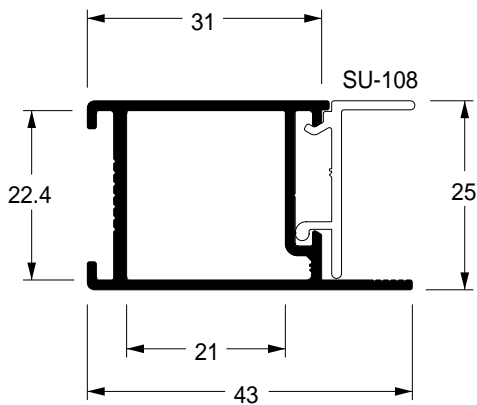

Mata junta

● **SU-100**
 0,157 kg/m
 Estoque CD
 TUB ITS

Marco lateral

● **SU-279**
 0,565 kg/m
 Estoque CD
 TUB ITS
 ■ ■

Trilho superior

● **CX-1226**
 0,567 kg/m
 Estoque CD
 TUB ITS
 ■ □

Montante folha

▲ **SU-120**
 0,482 kg/m
 Estoque CD
 TUB ITS
 ■ □