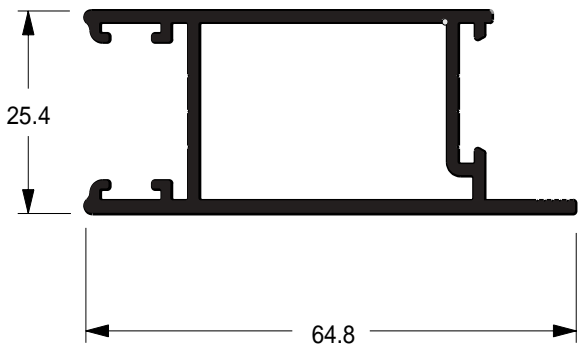

Montante lateral da folha

● **SU-245**
0.688 kg/m
Estoque CD
TUB ITS
☐ ☐