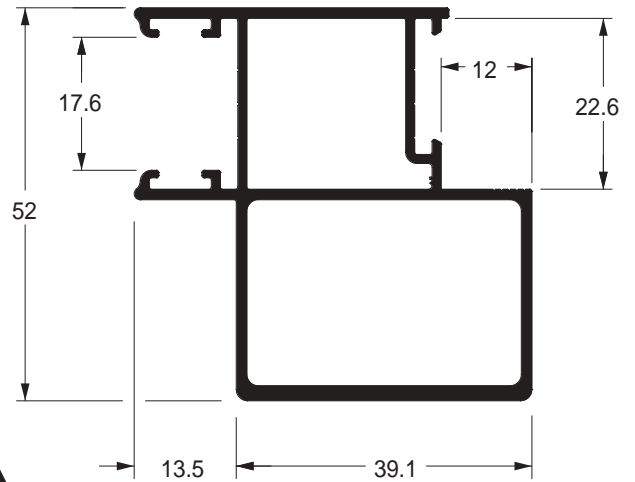

▲
SU-044
0,970 kg/m
Estoque CD
TUB ITS