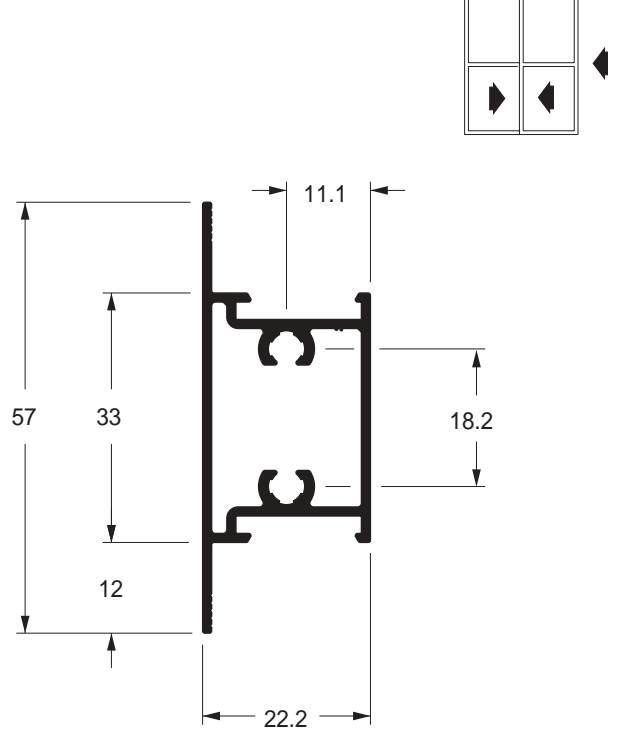

Travessa central da folha

● **SU-227**
0,550 kg/m

Estoque CD
TUB ITS