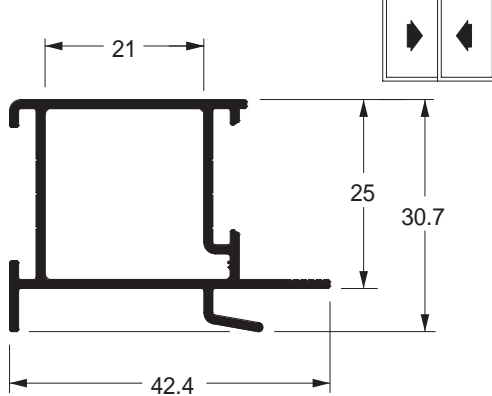

Travessa da folha

SU-053
 0,507 kg/m
 Estoque CD
 TUB ITS

Montante da folha

SU-039
 0,520 kg/m
 Estoque CD
 TUB ITS

Montante mão de amigo

SU-040
 0,480 kg/m
 Estoque CD
 TUB ITS

Montante mão de amigo

SU-041
 0,507 kg/m
 Estoque CD
 TUB ITS