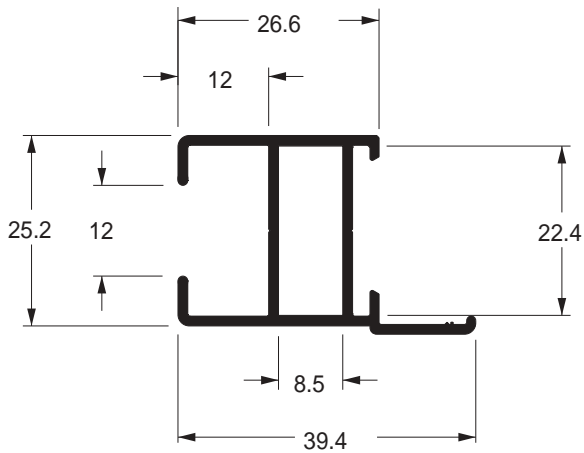

Montante / folha

● **SU-081**
0,412 kg/m
Estoque CD
TUB ITS
■ □

Travessa / folha

● **SU-082**
0,312 kg/m
Estoque CD
TUB ITS
■ ■

Pingadeira / folha

● **SU-084**
0,125 kg/m
Estoque CD
TUB ITS
■ □

Montante / travessa inferior da folha 45°