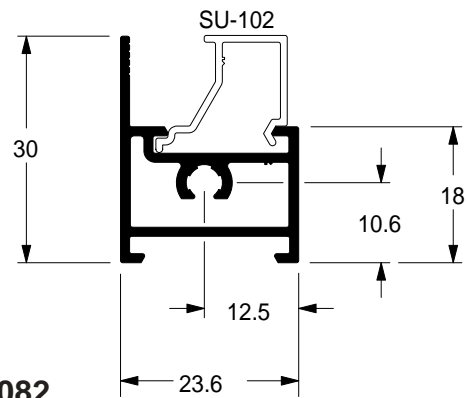

Travessa / folha

● **SU-082**
0,312 kg/m
Estoque CD
TUB ITS
■ ■