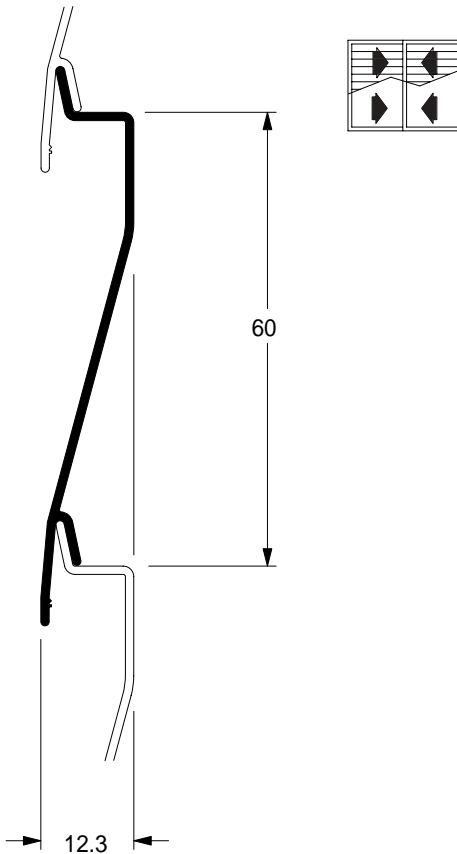

Veneziana

●
VZ-051
0,268 kg/m
Estoque CD
TUB ITS
■ □