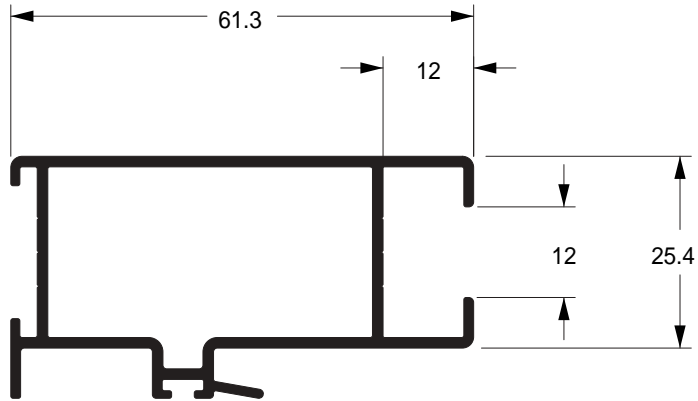

●
SU-057
 0,631 kg/m
 Estoque CD
 TUB ITS
 ■ □

Montante

▲
SU-238
 0,714 kg/m
 Estoque CD
 TUB ITS
 □ ■

Montante mão de amigo

▲
SU-239
 0,783 kg/m
 Estoque CD
 TUB ITS

Travessa central da folha

●
SU-188
 0,586 kg/m
 Estoque CD
 TUB ITS