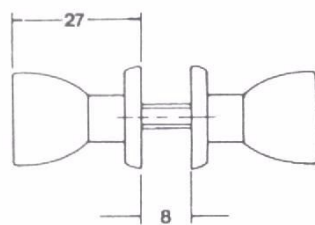

PUXADOR P/ BOX VIDRO TEMPERADO

CÓDIGO 2005

CÓDIGO 2010

CÓDIGO 2011

- * Anodizado Cores Natural, Preto, Bronze, Brilhante
- * Pintura Epoxi