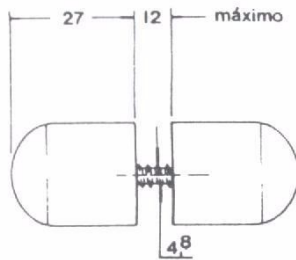

PUXADOR P/ BOX VIDRO TEMPERADO

CÓDIGO 2005

CÓDIGO 2010

CÓDIGO 2011

- * Anodizado Cores Natural, Preto, Bronze, Brilhante
- * Pintura Epoxi