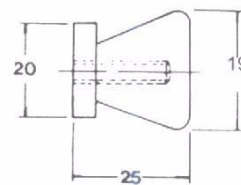

PUXADOR P/ BOX VIDRO TEMPERADO

CÓDIGO 2005

CÓDIGO 2010

CÓDIGO 2011

- * Anodizado Cores Natural, Preto, Bronze, Brilhante
- * Pintura Epoxi