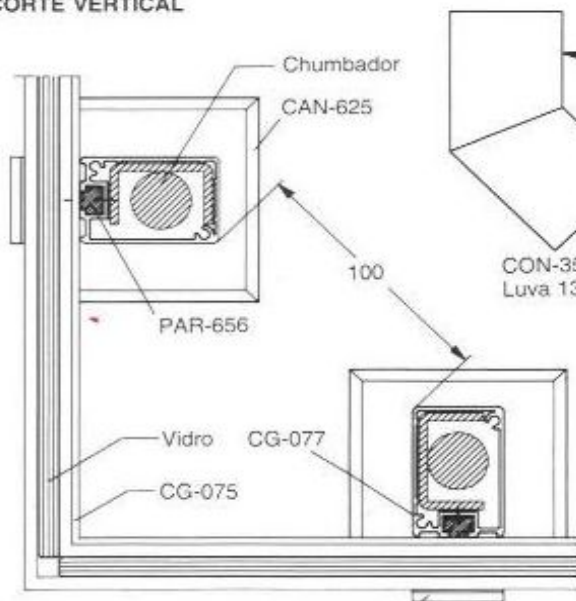

alumiplast

Comércio de Metais LTDA

Rua Ilhabela, 200 - V. Aquilino - Santo André - SP - CEP 09061-000

CORTE VERTICAL

CORTE HORIZONTAL