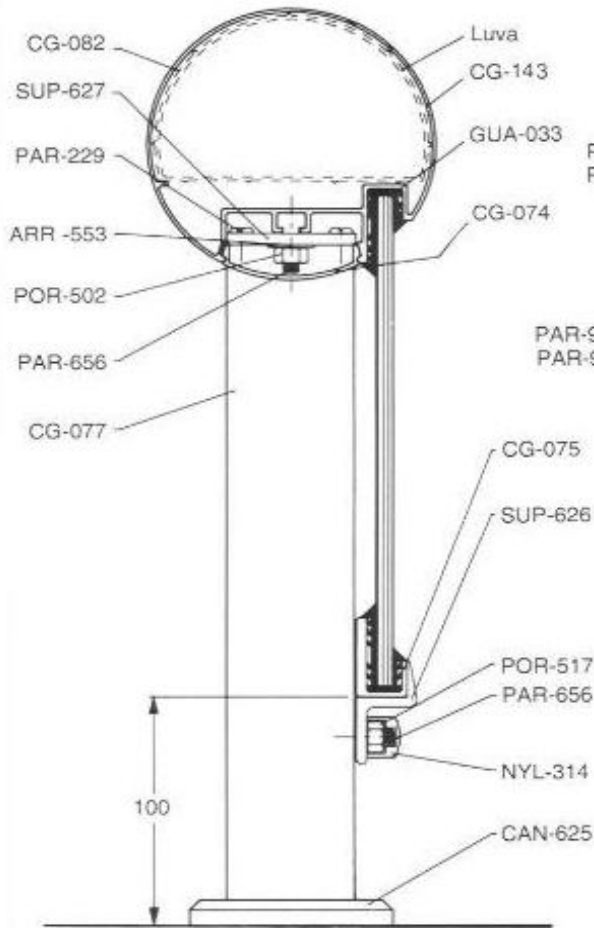

alumiplast

Comércio de Metais LTDA

Rua Ilhabela, 200 - V. Aquilino - Santo André - SP - CEP 09061-000

CORTE VERTICAL

CORTE HORIZONTAL