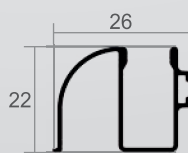

MODELO F1

Composição Perfil

	Quant.
ALT-80 Trilho Superior	1
ALT-81 Capa Trilho Superior	1
ALT-82 Trilho Inferior	1
ALT-65 Click	1
ALT-86 Altura Vidro Fixo	1
ALT-87 Altura Vidro Móvel	1

Medidas Disponíveis (Larg.) m	Para Alturas: m
1,00 1,50	Fixo 1,90
1,20 1,60	
1,30 1,80	
1,40 2,00	

Cores Disponíveis

Branco	Bronze
Fosco	Champanhe
Brilho	Preto

Modelo F1 - 01 fixo e 01 porta de correr

LARGURA

ALT-80
Merc.-----

ALT-81
Merc. BX-051

ALT-82
Merc.-----

ALT-65
Merc.-----