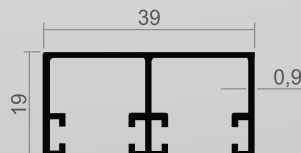

ALT-971
Merc. AL-6

LARGURA