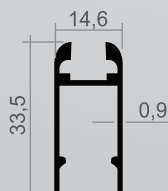

LARGURA

ALTURA

KIT BOX

MODELO KIT PIA

Composição Perfil		
		Quant.
ALT-969	Perfil Guia	1
ALT-970	Trilho Inferior	1
ALT-971	Trilho Superior	1
ALT-964	Altura	2

Medidas Disponíveis (Larg.)		m
1,00	2,00	
1,20	2,50	
1,33	3,00	
1,50		

Para Alturas:		m
	1,20	
	2,40	

Cores Disponíveis	
Branco	Bronze
Fosco	Preto

Composição Acessórios
1 jogo de parafusos e buchas
2 puxadores adesivos
4 carrinhos (roldanas)
4 tampas
8 palhetas

ALT-969
Merc. Kit Pia

ALT-970
Merc. Kit Pia

ALT-971
Merc. AL-6

ALT-964

LARGURA

ALTURA

ABC Comércio de Perfilados de Alumínio Ltda

Av. Queiros Filho, 215 • Vila Industriário • Santo André • CEP 09110-260
Tel.: (11) 4468-1500 • E-mail: comercial@alumiabc.com.br