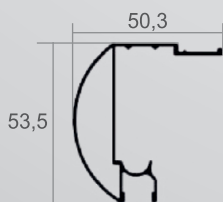

ALT-80
Merc.-----