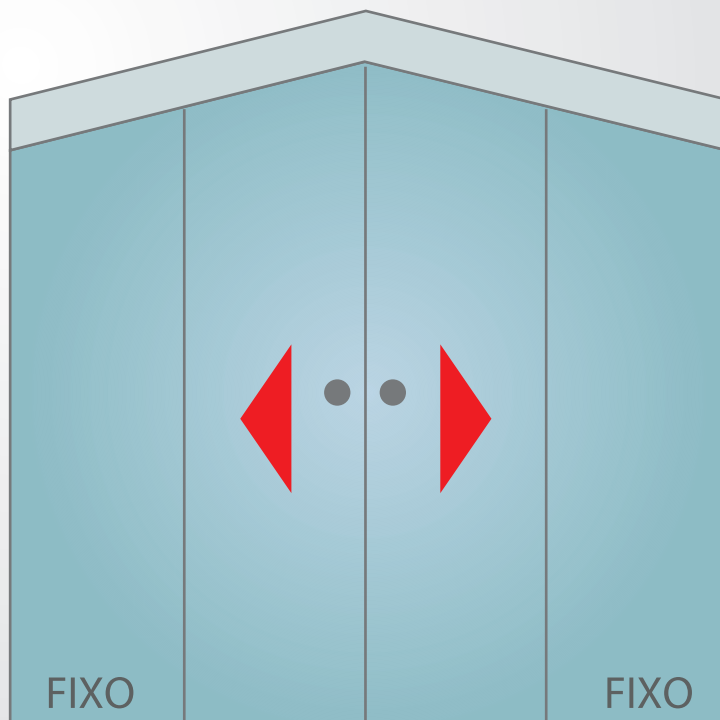

Medidas
Disponíveis (Larg.) m

0,90 | 1,20
1,00 | 1,50

Para
Alturas: m

Fixo 1,90

Cores Disponíveis

Branco	Bronze
Fosco	Champanhe
Brilho	Preto

Modelo CT - 02 fixos e 02 portas

ALT-80