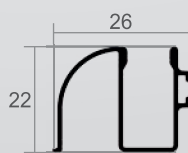

Medidas
Disponíveis (Larg.) m

1,60 | 2,20
1,80 | 2,50
2,00

Para
Alturas: m

Fixo 1,90

Cores Disponíveis

Branco	Bronze
Fosco	Champanhe
Brilho	Preto

Modelo F3 - 02 fixos e 02 portas de correr

ALT-80

Merc.-----

ALT-81

Merc. BX-051

ALT-82

Merc.-----

ALT-65

Merc.-----

ALT-86