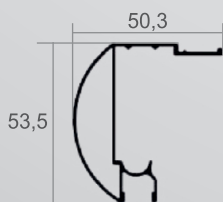

KIT BOX

MODELO F3

Composição Perfil

		Quant.
ALT-80	Trilho Superior	1
ALT-81	Capa Trilho Superior	1
ALT-82	Trilho Inferior	1
ALT-65	Click	1
ALT-86	Altura Vidro Fixo	2
ALT-63	Altura Vidro Móvel	1

Medidas
Disponíveis (Larg.) m

1,60 | 2,20
1,80 | 2,50
2,00

Para
Alturas: m

Fixo 1,90

Cores Disponíveis

Branco	Bronze
Fosco	Champanhe
Brilho	Preto

ALT-80

Merc.-----

ALT-81

Merc. BX-051

ALT-82

Merc.-----

ALT-65

Merc.-----

ALT-86

Merc.-----

ALT-63

Merc.-----

Composição Acessórios

- 2 fixadores
- 2 calços
- 4 cunhas de regulagem
- 4 bates superiores
- 2 bates inferiores
- 2 guias de nylon
- 1 acabamento direito
- 1 acabamento esquerdo
- 2 puxadores de alumínio
- 4 roldanas excêntricas sextavadas de latão
- 1 escova de vedação
- 1 jogo de parafuso, bucha e pop

LARGURA

ALTURA