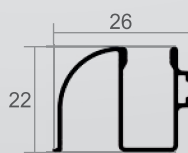

Medidas
Disponíveis (Larg.) m

0,90 | 1,20
1,00 | 1,50

Para
Alturas: m

Fixo 1,90

Cores Disponíveis

Branco	Bronze
Fosco	Champanhe
Brilho	Preto

Modelo CT - 02 fixos e 02 portas

ALT-80

Merc.-----

ALT-81

Merc. BX-051

ALT-82

Merc.-----

ALT-65

Merc.-----

ALT-86

LARGURA

ALTURA

KIT BOX

MODELO KIT PIA

Composição Perfil		
		Quant.
ALT-969	Perfil Guia	1
ALT-970	Trilho Inferior	1
ALT-971	Trilho Superior	1
ALT-964	Altura	2

Medidas Disponíveis (Larg.)		m
1,00	2,00	
1,20	2,50	
1,33	3,00	
1,50		