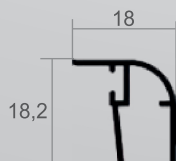

ALT-64

Merc.-----