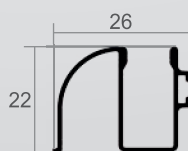

ALT-82

Merc.-----