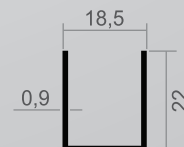

LARGURA

ALTURA

KIT BOX

MODELO KIT PIA

Composição Perfil		
		Quant.
ALT-969	Perfil Guia	1
ALT-970	Trilho Inferior	1
ALT-971	Trilho Superior	1
ALT-964	Altura	2

Medidas Disponíveis (Larg.)		m
1,00	2,00	
1,20	2,50	
1,33	3,00	
1,50		

ALT-970
Merc. Kit Pia

ALT-971
Merc. AL-6

ALT-964

LARGURA

ALTURA

ABC Comércio de Perfilados de Alumínio Ltda

Av. Queiros Filho, 215 • Vila Industriário • Santo André • CEP 09110-260
Tel.: (11) 4468-1500 • E-mail: comercial@alumiabc.com.br