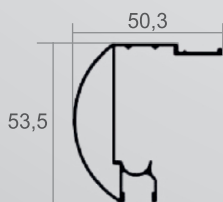

KIT BOX

MODELO CANTO CT

Composição Perfil

		Quant.
ALT-80	Trilho Superior	1
ALT-81	Capa Trilho Superior	1
ALT-82	Trilho Inferior	1
ALT-65	Click	1
ALT-86	Altura Vidro Fixo	2
ALT-64	Altura Vidro Móvel	1

Medidas
Disponíveis (Larg.) m

0,90 | 1,20
1,00 | 1,50

Para
Alturas: m

Fixo 1,90

Cores Disponíveis

Branco	Bronze
Fosco	Champanhe
Brilho	Preto

ALT-80

Merc.-----

ALT-81

Merc. BX-051

ALT-82

Merc.-----

ALT-65

Merc.-----

ALT-86

Merc.-----

ALT-64

Merc.-----

Composição Acessórios

- 2 fixadores
- 2 calços
- 4 cunhas de regulagem
- 4 bates superiores
- 2 bates inferiores
- 2 guias de nylon
- 1 acabamento direito
- 1 acabamento esquerdo
- 2 puxadores de alumínio
- 4 roldanas excêntricas sextavadas de latão
- 1 arremate de capa
- 1 cantoneira superior
- 1 cantoneira inferior
- 1 escova de vedação
- 1 jogo de parafuso, bucha e pop

LARGURA

ALTURA