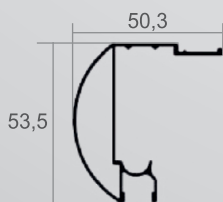

ALT-80

Merc.-----