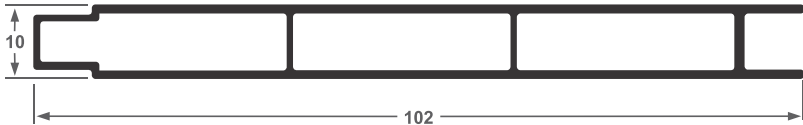

CM-063
0,220 kg/ml

CM-098
0,330 kg/ml

DS-005 (Z-063)
0,346 kg/ml

DS-006 (Z-033)
0,361 kg/ml

Y-181
0,638 kg/ml

TUB - 4599R
1,833 kg/ml

GS-034
0,671 kg/ml

ALT-PC026
Portão
0,731 kg/ml