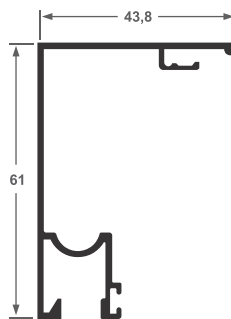

Linha Leve

TUB-010	2"	1,24"	0,583
---------	----	-------	-------

Perfil	A	B	C	Peso Kg/m
TUB-4501	25,40mm	12,70mm	0,159mm	0,292
TUB-4536	50,80mm	12,70mm	0,180mm	0,550
TUB-4504	50,80mm	25,40mm	2,00mm	0,860
TUB-4513	50,80mm	38,10mm	2,00mm	0,967
TUB-4517	76,20mm	38,10mm	2,00mm	1,190
TUB-4530	101,60mm	50,80mm	2,00mm	1,833
TUB-4559	152,40mm	50,80mm	2,50mm	3,367

Linha Leve

2"	1"	0,80	0,300
2"	1"	1,20	0,527
2"	1"	1,50	0,701
4"	2"	1,20	1,074
4"	2"	1,50	1,360
3"	1 1/2"	1,50	1,000
2"	1 1/2"	1,50	0,658

ALT-600
Trilho Superior
0,473 kg/ml

ALT-601
Capa perfil ALT-600
0,236 kg/ml

ALT-50
Capa Perfil ALT-49
0,270 kg/ml

ALT-49E
Trilho Superior
0,600 kg/ml

ALT-50E
Capa Perfil
0,210 kg/ml

ALT-78
Perfil Superior
0,692 kg/ml

ALT-79
Capa Perfil ALT-78
0,294 kg/ml

ALT-78E
Trilho Superior
0,622 kg/ml

ALT-79E
Capa Trilho Sup.
0,251 kg/ml

ALT-75
Guia Dupla Inferior
0,433 kg/ml

ALX-052
Guia Dupla Inf. Eng.
0,349 kg/ml

ALX-050
Trilho Superior Box
0,645 kg/ml

ALX-051
Capa Perfil ALX-50
0,233 kg/ml

ALX-500
Vidro 8mm
0,387 kg/ml