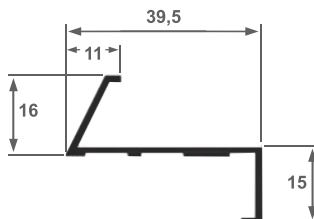

DS-006 (Z-033)
0,361 kg/ml