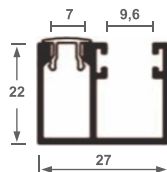

Linha Leve

TUB-010	2"	1,24"	0,583
---------	----	-------	-------

Perfil	A	B	C	Peso Kg/m
TUB-4501	25,40mm	12,70mm	0,159mm	0,292
TUB-4536	50,80mm	12,70mm	0,180mm	0,550
TUB-4504	50,80mm	25,40mm	2,00mm	0,860
TUB-4513	50,80mm	38,10mm	2,00mm	0,967
TUB-4517	76,20mm	38,10mm	2,00mm	1,190
TUB-4530	101,60mm	50,80mm	2,00mm	1,833
TUB-4559	152,40mm	50,80mm	2,50mm	3,367

Linha Leve

2"	1"	0,80	0,300
2"	1"	1,20	0,527
2"	1"	1,50	0,701
4"	2"	1,20	1,074
4"	2"	1,50	1,360
3"	1 1/2"	1,50	1,000
2"	1 1/2"	1,50	0,658

ALT-600
Trilho Superior
0,473 kg/ml

ALT-601
Capa perfil ALT-600
0,236 kg/ml

ALT-602
Guia dupla inferior
0,348 kg/ml

ALT-603
Click arremate
0,056 kg/ml

ALT-604
Cadeirinha
0,118 kg/ml

ALT-605
Transpasse
0,131 kg/ml

ALT-606
Perfil U fixo
0,115 kg/ml

ALT-44
Perfil U
0,130 kg/ml

ALT-49
Trilho Superior
0,690 kg/ml