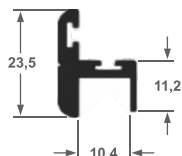

ALT-17
Cadeirainha
0,304 kg/ml