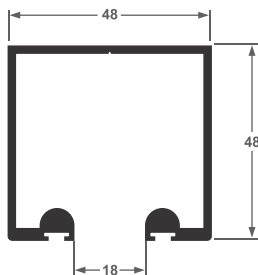

ALT-51
Trilho Leve
0,856 kg/ml

ALT-52
Capa Perfil ALT-51
0,300 kg/ml

ALT-52
Capa Perfil ALT-51
0,300 kg/ml

ALT-05
Guia Inferior
0,468 kg/ml

ALT-10
Perfil U Cavalo
0,233 kg/ml

ALT-12
Perfil U 5/8"
0,192 kg/ml

ALT-13
Click Arremate
0,113 kg/ml

ALT-14
Vedação Transpasse
0,265 kg/ml

ALT-15
Vedação Transpasse
0,203 kg/ml

ALT-17
Cadeirainha
0,304 kg/ml

ALT-31
Perfil U - H 20
0,185 kg/ml

ALT-87
Perfil U Cavalinho
0,159 kg/ml

ALT-68
Trilho Stanley 48
1,486 kg/ml

ALT-68L
Trilho Stanley 48
1,030 kg/ml

ALT-37
Trilho Stanley 38
0,833 kg/ml

ALT-27
Perfil Baguete PLR
0,193 kg/ml

ALT-26
Perfil L Reguado
0,271 kg/ml

ALT-300
Guia Duplo Stanley
0,565 kg/ml