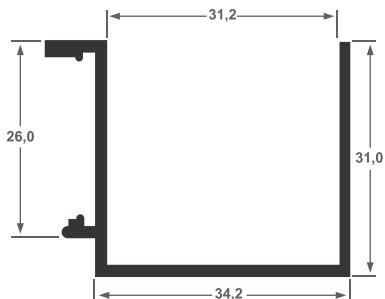

ALT-211
0,481 kg/ml