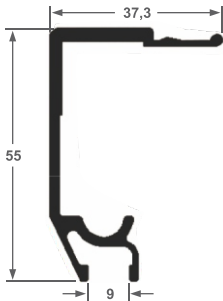

Linha Leve

TUB-010	2"	1,24"	0,583
---------	----	-------	-------

Perfil	A	B	C	Peso Kg/m
TUB-4501	25,40mm	12,70mm	0,159mm	0,292
TUB-4536	50,80mm	12,70mm	0,180mm	0,550
TUB-4504	50,80mm	25,40mm	2,00mm	0,860
TUB-4513	50,80mm	38,10mm	2,00mm	0,967
TUB-4517	76,20mm	38,10mm	2,00mm	1,190
TUB-4530	101,60mm	50,80mm	2,00mm	1,833
TUB-4559	152,40mm	50,80mm	2,50mm	3,367

ALT-602
Guia dupla inferior
0,348 kg/ml

ALT-603
Click arremate
0,056 kg/ml

ALT-604
Cadeirinha
0,118 kg/ml

ALT-605
Transpasse
0,131 kg/ml

ALT-606
Perfil U fixo
0,115 kg/ml

ALT-44
Perfil U
0,130 kg/ml

ALT-49
Trilho Superior
0,690 kg/ml

ALT-50
Capa Perfil ALT-49
0,270 kg/ml

ALT-49E
Trilho Superior
0,600 kg/ml

ALT-50E
Capa Perfil
0,210 kg/ml

ALT-78
Perfil Superior
0,692 kg/ml

ALT-79
Capa Perfil ALT-78
0,294 kg/ml

ALT-78E
Trilho Superior
0,622 kg/ml

ALT-79E
Capa Trilho Sup.
0,251 kg/ml

ALT-75
Guia Dupla Inferior
0,433 kg/ml

ALX-052
Guia Dupla Inf. Eng.
0,349 kg/ml

ALX-050
Trilho Superior Box
0,645 kg/ml

ALX-051
Capa Perfil ALX-50
0,233 kg/ml

ALX-500
Vidro 8mm
0,387 kg/ml