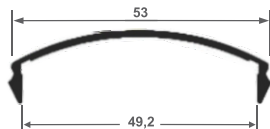

CG-074
Click Arremate
0,294 kg/ml