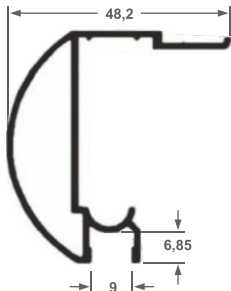

AMP-003
Click arremate
0,050 kg/ml

AMP-004
Guia Inferior
0,279 kg/ml

ALT-86L
Trilho U Fixo
0,116 kg/ml

ALT-87L
Trilho U Móvel
0,130 kg/ml

ALT-10L
PU 10mm
0,195 kg/ml

ALT-63L
Cadeirinha
0,130 kg/ml

ALT-46L
Tranpasse
0,126 kg/ml

ALT-80
Perfil Superior Box R8
0,632 kg/ml

ALT-81
Capa Perfil ALT-80
0,217 kg/ml

ALT-82
Guia Inf. Box Trava
0,283 kg/ml

ALT-63
Cadeira Box
0,180 kg/ml

ALT-64
Perfil de Canto
0,194 kg/ml

ALT-65
Click Arremate
0,072 kg/ml