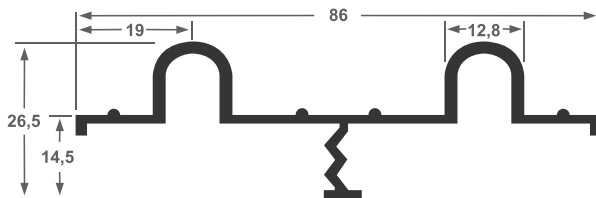

CG-012 (D-055)
0,598 kg/ml

CG-021 (D-082)
0,394 kg/ml

D-103
0,882 kg/ml

CG-019 (U-495)
0,182 kg/ml

PC-005 (E-365)
0,656 kg/ml

PC-006 (E-364)
0,501 kg/ml

ALT-310
Portão
0,500 kg/ml

CM-060
0,276 kg/ml