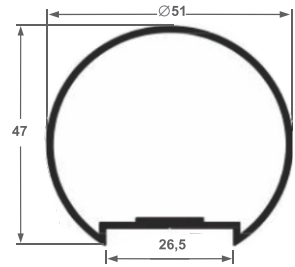

78260
Corrimão Red
0,646 kg/ml