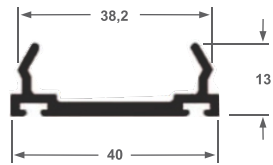

ALT-35
Fixação de Vidro
0,421 kg/ml