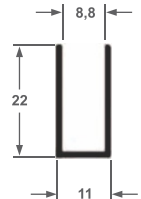

ALT-50
Capa Perfil ALT-49
0,270 kg/ml

ALT-49E
Trilho Superior
0,600 kg/ml

ALT-50E
Capa Perfil
0,210 kg/ml

ALT-78
Perfil Superior
0,692 kg/ml

ALT-79
Capa Perfil ALT-78
0,294 kg/ml

ALT-78E
Trilho Superior
0,622 kg/ml

ALT-79E
Capa Trilho Sup.
0,251 kg/ml

ALT-75
Guia Dupla Inferior
0,433 kg/ml

ALX-052
Guia Dupla Inf. Eng.
0,349 kg/ml

ALX-050
Trilho Superior Box
0,645 kg/ml

ALX-051
Capa Perfil ALX-50
0,233 kg/ml

ALX-500
Vidro 8mm
0,387 kg/ml