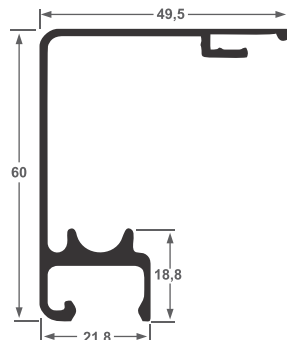

ALT-80
Perfil Superior Box R8
0,632 kg/ml

ALT-81
Capa Perfil ALT-80
0,217 kg/ml

ALT-82
Guia Inf. Box Trava
0,283 kg/ml

ALT-63
Cadeira Box
0,180 kg/ml

ALT-64
Perfil de Canto
0,194 kg/ml

ALT-65
Click Arremate
0,072 kg/ml

ALT-82
Guia Inf. Box S/F
0,283 kg/ml

ALT-86
Trilho U Fixo
0,160 kg/ml

ALT-87
Perfil U Móvel
0,159 kg/ml

ALT-01
Trilho Superior
1,302 kg/ml

ALT-02
Capa Perfil ALT-01
0,447 kg/ml

ALT-51E
Trilho Superior
0,800 kg/ml

ALT-51
Trilho Leve
0,856 kg/ml

ALT-52
Capa Perfil ALT-51
0,300 kg/ml

ALT-52
Capa Perfil ALT-51
0,300 kg/ml

ALT-05
Guia Inferior
0,468 kg/ml

ALT-10
Perfil U Cavalo
0,233 kg/ml

ALT-12
Perfil U 5/8"
0,192 kg/ml