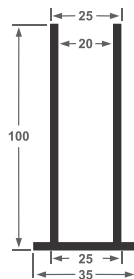

ALLUM-001
1,634 kg/ml