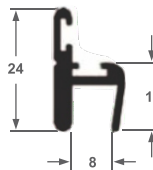

ALT-86
Trilho U Fixo
0,160 kg/ml

ALX-100
Trilho Superior E8
0,520 kg/ml

ALX-061
Capa Perfil ALX-100
0,252 kg/ml

ALX-062
Vidro 8mm
0,292 kg/ml

ALT-30
Perfil U 1/2"
0,167 kg/ml

ALT-44
Trilho U
0,130 kg/ml

ALT-46
Vedação Transpasse
0,153 kg/ml