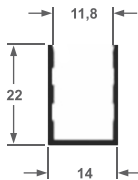

ALT-51
Trilho Leve
0,856 kg/ml

ALT-52
Capa Perfil ALT-51
0,300 kg/ml

ALT-52
Capa Perfil ALT-51
0,300 kg/ml

ALT-05
Guia Inferior
0,468 kg/ml

ALT-10
Perfil U Cavalo
0,233 kg/ml

ALT-12
Perfil U 5/8"
0,192 kg/ml

ALT-13
Click Arremate
0,113 kg/ml

ALT-14
Vedação Transpasse
0,265 kg/ml

ALT-15
Vedação Transpasse
0,203 kg/ml

ALT-17
Cadeirainha
0,304 kg/ml

ALT-31
Perfil U - H 20
0,185 kg/ml

ALT-87
Perfil U Cavalinho
0,159 kg/ml

ALT-68
Trilho Stanley 48
1,486 kg/ml

ALT-68L
Trilho Stanley 48
1,030 kg/ml

ALT-37
Trilho Stanley 38
0,833 kg/ml

ALT-27
Perfil Baguete PLR
0,193 kg/ml

ALT-26
Perfil L Reguado
0,271 kg/ml

ALT-300
Guia Duplo Stanley
0,565 kg/ml