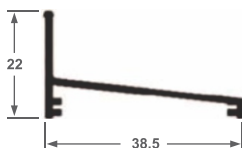

D-095
Corrimão
0,641 kg/ml

CG-074
Click Arremate
0,294 kg/ml

ALLUM-001
1,634 kg/ml

78260
Corrimão Red
0,646 kg/ml

ALS-60
Chapéu
0,575 kg/ml

ALS-62
Lateral
0,210 kg/ml

ALS-61
Trilho
0,245 kg/ml

ALS-63
Travessa
0,208 kg/ml

ALS-64
Montante
0,196 kg/ml

ALS-70
Chapéu
0,470 kg/ml

ALS-72
Lateral
0,219 kg/ml

ALS-71
Trilho
0,264 kg/ml

ALS-73
Travessa
0,234 kg/ml

ALS-74
Montante
0,180 kg/ml

U-397
Chapéu
0,659 kg/ml

U-399
Lateral
0,251 kg/ml