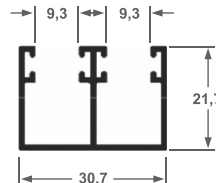

ALX-062
Vidro 8mm
0,292 kg/ml