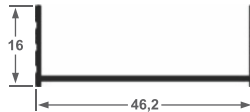

U-653
Lateral
0,247 kg/ml