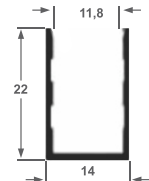

ALT-87L
Trilho U Móvel
0,130 kg/ml