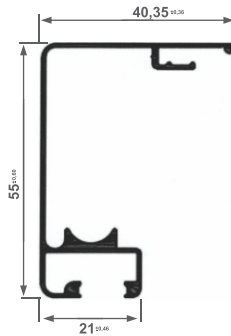

Linha Leve

TUB-010	2"	1,24"	0,583
---------	----	-------	-------

Perfil	A	B	C	Peso Kg/m
TUB-4501	25,40mm	12,70mm	0,159mm	0,292
TUB-4536	50,80mm	12,70mm	0,180mm	0,550
TUB-4504	50,80mm	25,40mm	2,00mm	0,860
TUB-4513	50,80mm	38,10mm	2,00mm	0,967
TUB-4517	76,20mm	38,10mm	2,00mm	1,190
TUB-4530	101,60mm	50,80mm	2,00mm	1,833
TUB-4559	152,40mm	50,80mm	2,50mm	3,367

Linha Leve

2"	1"	0,80	0,300
2"	1"	1,20	0,527
2"	1"	1,50	0,701
4"	2"	1,20	1,074
4"	2"	1,50	1,360
3"	1 1/2"	1,50	1,000
2"	1 1/2"	1,50	0,658

ALT-600
Trilho Superior
0,473 kg/ml

ALT-601
Capa perfil ALT-600
0,236 kg/ml

ALT-602
Guia dupla inferior
0,348 kg/ml

ALT-603
Click arremate
0,056 kg/ml

ALT-604
Cadeirinha
0,118 kg/ml

ALT-605
Transpasse
0,131 kg/ml

ALT-606
Perfil U fixo
0,115 kg/ml

ALT-44
Perfil U
0,130 kg/ml

ALT-49
Trilho Superior
0,690 kg/ml

ALT-50
Capa Perfil ALT-49
0,270 kg/ml

ALT-49E
Trilho Superior
0,600 kg/ml

ALT-50E
Capa Perfil
0,210 kg/ml

ALT-78
Perfil Superior
0,692 kg/ml

ALT-79
Capa Perfil ALT-78
0,294 kg/ml

ALT-78E
Trilho Superior
0,622 kg/ml