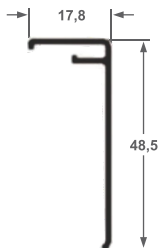

ALT-47
Cadeirinha
0,266 kg/ml

ALT-15
Vedação Transpasse
0,203 kg/ml

AMP-002
Trilho Superior
0,526 kg/ml

AMP-001
Capa p/ trilho Sup.
0,239 kg/ml

AMP-002L
Trilho Superior
0,483 kg/ml

AMP-001L
Capa p/ trilho Sup.
0,227 kg/ml

AMP-003
Click arremate
0,050 kg/ml

AMP-004
Guia Inferior
0,279 kg/ml

ALT-86L
Trilho U Fixo
0,116 kg/ml

ALT-87L
Trilho U Móvel
0,130 kg/ml

ALT-10L
PU 10mm
0,195 kg/ml

ALT-63L
Cadeirinha
0,130 kg/ml

ALT-46L
Tranpasse
0,126 kg/ml

ALT-80
Perfil Superior Box R8
0,632 kg/ml

ALT-81
Capa Perfil ALT-80
0,217 kg/ml

ALT-82
Guia Inf. Box Trava
0,283 kg/ml

ALT-63
Cadeira Box
0,180 kg/ml

ALT-64
Perfil de Canto
0,194 kg/ml

ALT-65
Click Arremate
0,072 kg/ml

ALT-82
Guia Inf. Box S/F
0,283 kg/ml

ALT-86
Trilho U Fixo
0,160 kg/ml

ALT-87
Perfil U Móvel
0,159 kg/ml

ALT-01
Trilho Superior
1,302 kg/ml

ALT-02
Capa Perfil ALT-01
0,447 kg/ml

ALT-51E
Trilho Superior
0,800 kg/ml