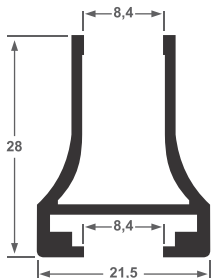

ALT-68
Trilho Stanley 48
1,486 kg/ml

ALT-68L
Trilho Stanley 48
1,030 kg/ml

ALT-37
Trilho Stanley 38
0,833 kg/ml

ALT-27
Perfil Baguete PLR
0,193 kg/ml

ALT-26
Perfil L Reguado
0,271 kg/ml

ALT-300
Guia Duplo Stanley
0,565 kg/ml

ALT-355
Perfil U - Conj. ALT-68
0,500kg/ml

ALT-06
Guia Simples Inferior
0,361 kg/ml

ALT-202
1,046 kg/ml

ALT-211
0,481 kg/ml

ALT-221
0,382 kg/ml

ALT-210
0,134 kg/ml

ALT-220
0,378 kg/ml

ALT-700
Leito vidro 8mm
0,499 kg/ml

ALT-701
Trilho - 3 roldanas
1,403 kg/ml

ALT-702
Trilho - 2 roldanas
1,033 kg/ml

ALT-703
Perfil U
0,635 kg/ml

ALT-704
Capa
0,225 kg/ml

ALT-705
Leito vidro 10mm
0,525 kg/ml

Peso ml	L	E
0,973	4"	3,17

Peso ml	L	E
0,209	1"	1,20