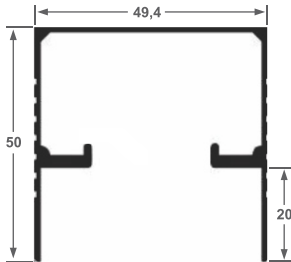

E-117
Trilho inferior
0,295 kg/ml

I-083
Travessa
0,354 kg/ml

U-396
Montante c/ aba
0,227 kg/ml

U-398
Uzinho
0,241 kg/ml

Y-106
Montante c/ aba
0,326 kg/ml

Y-107
Cadeirinha
0,230 kg/ml

A-022
Montante largo
0,358 kg/ml