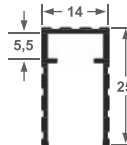

U-655
Chapéu
0,650 kg/ml

U-653
Lateral
0,247 kg/ml

E-256
Trilho inferior
0,290 kg/ml

I-154
Travessa
0,295 kg/ml

U-1002
Montante
0,218 kg/ml

Y-311
Cadeirainha
0,308 kg/ml

Y-310
Montante c/ aba
0,297 kg/ml

A-087
Montante Largo
0,336 kg/ml