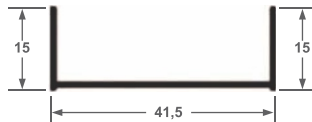

D-095
Corrimão
0,641 kg/ml

CG-074
Click Arremate
0,294 kg/ml

ALLUM-001
1,634 kg/ml

78260
Corrimão Red
0,646 kg/ml

ALS-60
Chapéu
0,575 kg/ml

ALS-62
Lateral
0,210 kg/ml

ALS-61
Trilho
0,245 kg/ml

ALS-63
Travessa
0,208 kg/ml