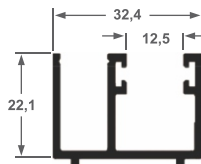

ALT-75
Guia Dupla Inferior
0,433 kg/ml