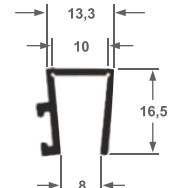

ALT-15
Vedação Transpasse
0,203 kg/ml