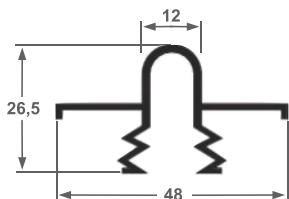

CG-012 (D-055)
0,598 kg/ml

CG-021 (D-082)
0,394 kg/ml

D-103
0,882 kg/ml

CG-019 (U-495)
0,182 kg/ml

PC-005 (E-365)
0,656 kg/ml

PC-006 (E-364)
0,501 kg/ml

ALT-310
Portão
0,500 kg/ml

CM-060
0,276 kg/ml