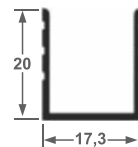

U-655
Chapéu
0,650 kg/ml

U-653
Lateral
0,247 kg/ml

E-256
Trilho inferior
0,290 kg/ml

I-154
Travessa
0,295 kg/ml

U-1002
Montante
0,218 kg/ml

Y-311
Cadeirainha
0,308 kg/ml

Y-310
Montante c/ aba
0,297 kg/ml

A-087
Montante Largo
0,336 kg/ml