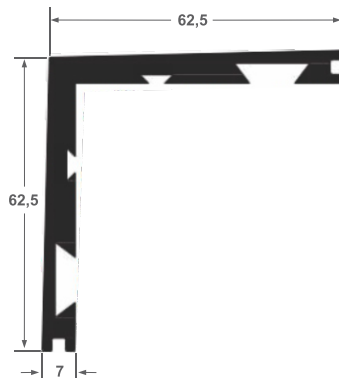

CL-009 (L-478)
1,626 kg/ml