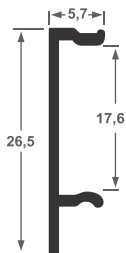

ALT-68
Trilho Stanley 48
1,486 kg/ml

ALT-68L
Trilho Stanley 48
1,030 kg/ml

ALT-37
Trilho Stanley 38
0,833 kg/ml

ALT-27
Perfil Baguete PLR
0,193 kg/ml

ALT-26
Perfil L Reguado
0,271 kg/ml

ALT-300
Guia Duplo Stanley
0,565 kg/ml

ALT-355
Perfil U - Conj. ALT-68
0,500kg/ml

ALT-06
Guia Simples Inferior
0,361 kg/ml

ALT-202
1,046 kg/ml

ALT-211
0,481 kg/ml

ALT-221
0,382 kg/ml

ALT-210
0,134 kg/ml

ALT-220
0,378 kg/ml

ALT-700
Leito vidro 8mm
0,499 kg/ml

ALT-701
Trilho - 3 roldanas
1,403 kg/ml

ALT-702
Trilho - 2 roldanas
1,033 kg/ml

ALT-703
Perfil U
0,635 kg/ml

ALT-704
Capa
0,225 kg/ml

ALT-705
Leito vidro 10mm
0,525 kg/ml

Peso ml	L	E
0,973	4"	3,17

Peso ml	L	E
0,209	1"	1,20