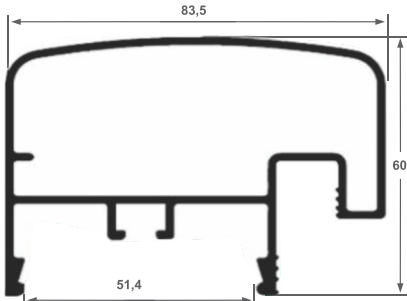

CG-083
Corrimão Superior Panorama
1,505 kg/ml