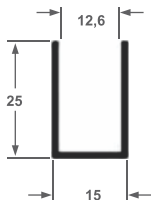

ALT-82
Guia Inf. Box S/F
0,283 kg/ml

ALT-86
Trilho U Fixo
0,160 kg/ml

ALT-87
Perfil U Móvel
0,159 kg/ml

ALT-01
Trilho Superior
1,302 kg/ml

ALT-02
Capa Perfil ALT-01
0,447 kg/ml

ALT-51E
Trilho Superior
0,800 kg/ml

ALT-51
Trilho Leve
0,856 kg/ml

ALT-52
Capa Perfil ALT-51
0,300 kg/ml

ALT-52
Capa Perfil ALT-51
0,300 kg/ml

ALT-05
Guia Inferior
0,468 kg/ml

ALT-10
Perfil U Cavalo
0,233 kg/ml

ALT-12
Perfil U 5/8"
0,192 kg/ml