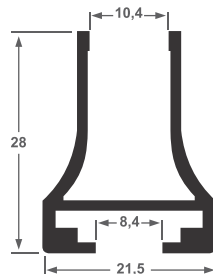

ALT-68
Trilho Stanley 48
1,486 kg/ml

ALT-68L
Trilho Stanley 48
1,030 kg/ml

ALT-37
Trilho Stanley 38
0,833 kg/ml

ALT-27
Perfil Baguete PLR
0,193 kg/ml

ALT-26
Perfil L Reguado
0,271 kg/ml

ALT-300
Guia Duplo Stanley
0,565 kg/ml

ALT-355
Perfil U - Conj. ALT-68
0,500kg/ml

ALT-06
Guia Simples Inferior
0,361 kg/ml

ALT-202
1,046 kg/ml

ALT-211
0,481 kg/ml

ALT-221
0,382 kg/ml

ALT-210
0,134 kg/ml

ALT-220
0,378 kg/ml

ALT-700
Leito vidro 8mm
0,499 kg/ml

ALT-701
Trilho - 3 roldanas
1,403 kg/ml

ALT-702
Trilho - 2 roldanas
1,033 kg/ml

ALT-703
Perfil U
0,635 kg/ml

ALT-704
Capa
0,225 kg/ml

ALT-705
Leito vidro 10mm
0,525 kg/ml

Peso ml	L	E
0,973	4"	3,17

Peso ml	L	E
0,209	1"	1,20