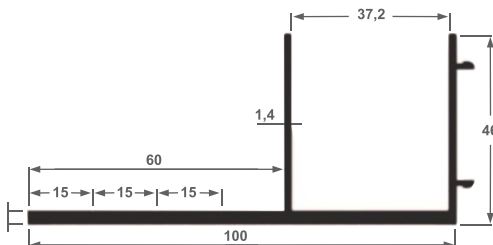

ALT-701
Trilho - 3 roldanas
1,403 kg/ml

ALT-702
Trilho - 2 roldanas
1,033 kg/ml

ALT-703
Perfil U
0,635 kg/ml

ALT-704
Capa
0,225 kg/ml

ALT-705
Leito vidro 10mm
0,525 kg/ml

Peso ml	L	E
0,973	4"	3,17

Peso ml	L	E
0,209	1"	1,20