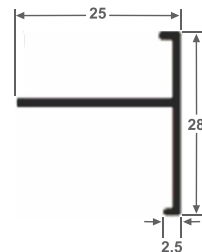

ALT-PC027
Portão
0,781 kg/ml

ALT-PU639
Portão
0,452 kg/ml

PC-010 (D-141)
1,190 kg/ml

Z-175
Linha 25
0,533 kg/ml

ALT-095
Arremate
0,200 kg/ml

LB-036 (Y-335)
0,925 kg/ml

LB-050 (Y-429)
0,676 kg/ml

LB-038
1,064 kg/ml