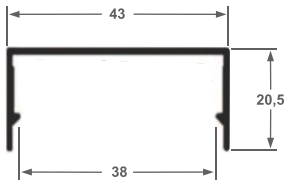

ALT-34
Capa Arremate
0,338 kg/ml