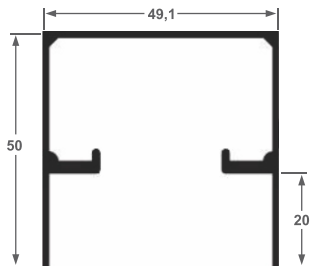

ALS-64
Montante
0,196 kg/ml

ALS-70
Chapéu
0,470 kg/ml

ALS-72
Lateral
0,219 kg/ml

ALS-71
Trilho
0,264 kg/ml

ALS-73
Travessa
0,234 kg/ml

ALS-74
Montante
0,180 kg/ml

U-397
Chapéu
0,659 kg/ml

U-399
Lateral
0,251 kg/ml