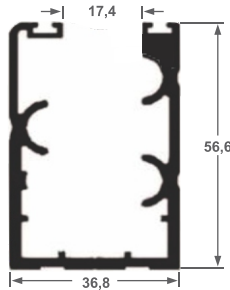

ALT-68
Trilho Stanley 48
1,486 kg/ml

ALT-68L
Trilho Stanley 48
1,030 kg/ml

ALT-37
Trilho Stanley 38
0,833 kg/ml

ALT-27
Perfil Baguete PLR
0,193 kg/ml

ALT-26
Perfil L Reguado
0,271 kg/ml

ALT-300
Guia Duplo Stanley
0,565 kg/ml

ALT-355
Perfil U - Conj. ALT-68
0,500kg/ml

ALT-06
Guia Simples Inferior
0,361 kg/ml

ALT-202
1,046 kg/ml

ALT-211
0,481 kg/ml

ALT-221
0,382 kg/ml

ALT-210
0,134 kg/ml

ALT-220
0,378 kg/ml

ALT-700
Leito vidro 8mm
0,499 kg/ml

ALT-701
Trilho - 3 roldanas
1,403 kg/ml

ALT-702
Trilho - 2 roldanas
1,033 kg/ml

ALT-703
Perfil U
0,635 kg/ml

ALT-704
Capa
0,225 kg/ml

ALT-705
Leito vidro 10mm
0,525 kg/ml

Peso ml	L	E
0,973	4"	3,17

Peso ml	L	E
0,209	1"	1,20