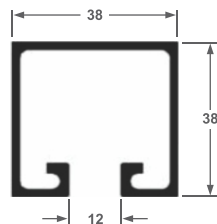

ALT-51
Trilho Leve
0,856 kg/ml

ALT-52
Capa Perfil ALT-51
0,300 kg/ml

ALT-52
Capa Perfil ALT-51
0,300 kg/ml

ALT-05
Guia Inferior
0,468 kg/ml

ALT-10
Perfil U Cavalo
0,233 kg/ml

ALT-12
Perfil U 5/8"
0,192 kg/ml

ALT-13
Click Arremate
0,113 kg/ml

ALT-14
Vedação Transpasse
0,265 kg/ml

ALT-15
Vedação Transpasse
0,203 kg/ml

ALT-17
Cadeirainha
0,304 kg/ml

ALT-31
Perfil U - H 20
0,185 kg/ml

ALT-87
Perfil U Cavalinho
0,159 kg/ml

ALT-68
Trilho Stanley 48
1,486 kg/ml

ALT-68L
Trilho Stanley 48
1,030 kg/ml

ALT-37
Trilho Stanley 38
0,833 kg/ml

ALT-27
Perfil Baguete PLR
0,193 kg/ml

ALT-26
Perfil L Reguado
0,271 kg/ml

ALT-300
Guia Duplo Stanley
0,565 kg/ml