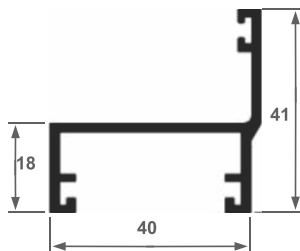

CM-063
0,220 kg/ml

CM-098
0,330 kg/ml

DS-005 (Z-063)
0,346 kg/ml

DS-006 (Z-033)
0,361 kg/ml

Y-181
0,638 kg/ml

TUB - 4599R
1,833 kg/ml

GS-034
0,671 kg/ml

ALT-PC026
Portão
0,731 kg/ml