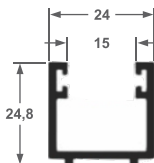

ALT-06
Guia Simples Inferior
0,361 kg/ml