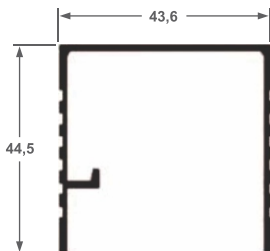

ALS-64
Montante
0,196 kg/ml

ALS-70
Chapéu
0,470 kg/ml

ALS-72
Lateral
0,219 kg/ml

ALS-71
Trilho
0,264 kg/ml

ALS-73
Travessa
0,234 kg/ml

ALS-74
Montante
0,180 kg/ml

U-397
Chapéu
0,659 kg/ml

U-399
Lateral
0,251 kg/ml