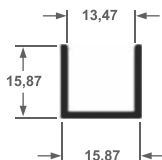

ALT-82
Guia Inf. Box S/F
0,283 kg/ml

ALT-86
Trilho U Fixo
0,160 kg/ml

ALT-87
Perfil U Móvel
0,159 kg/ml

ALT-01
Trilho Superior
1,302 kg/ml

ALT-02
Capa Perfil ALT-01
0,447 kg/ml

ALT-51E
Trilho Superior
0,800 kg/ml

ALT-51
Trilho Leve
0,856 kg/ml

ALT-52
Capa Perfil ALT-51
0,300 kg/ml

ALT-52
Capa Perfil ALT-51
0,300 kg/ml

ALT-05
Guia Inferior
0,468 kg/ml

ALT-10
Perfil U Cavalo
0,233 kg/ml

ALT-12
Perfil U 5/8"
0,192 kg/ml