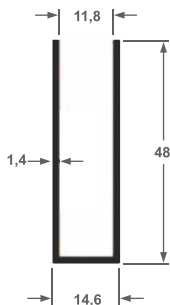

ALT-68
Trilho Stanley 48
1,486 kg/ml

ALT-68L
Trilho Stanley 48
1,030 kg/ml

ALT-37
Trilho Stanley 38
0,833 kg/ml

ALT-27
Perfil Baguete PLR
0,193 kg/ml

ALT-26
Perfil L Reguado
0,271 kg/ml

ALT-300
Guia Duplo Stanley
0,565 kg/ml

ALT-355
Perfil U - Conj. ALT-68
0,500kg/ml

ALT-06
Guia Simples Inferior
0,361 kg/ml

ALT-202
1,046 kg/ml

ALT-211
0,481 kg/ml

ALT-221
0,382 kg/ml

ALT-210
0,134 kg/ml

ALT-220
0,378 kg/ml

ALT-700
Leito vidro 8mm
0,499 kg/ml