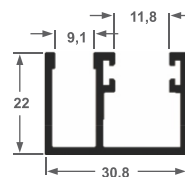

ALX-052
Guia Dupla Inf. Eng.
0,349 kg/ml