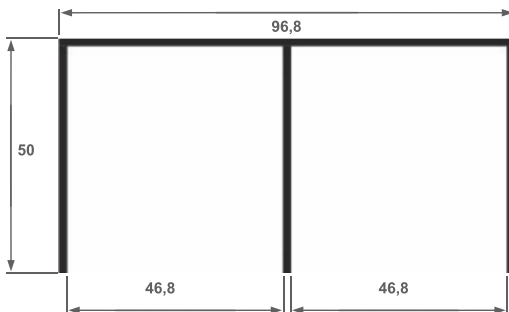

U-654
Uzinho
0,189 kg/ml

39498
0,635 kg/ml

D-079
0,645 kg/ml

D-069
1,213 kg/ml

D-078
0,865 kg/ml

Duplo (E-363)
1,154 kg/ml

D-076
0,859 kg/ml

D-077
0,900 kg/ml