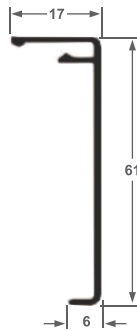

Linha Leve

2"	1"	0,80	0,300
2"	1"	1,20	0,527
2"	1"	1,50	0,701
4"	2"	1,20	1,074
4"	2"	1,50	1,360
3"	1 1/2"	1,50	1,000
2"	1 1/2"	1,50	0,658

ALT-600
Trilho Superior
0,473 kg/ml

ALT-601
Capa perfil ALT-600
0,236 kg/ml

ALT-602
Guia dupla inferior
0,348 kg/ml

ALT-603
Click arremate
0,056 kg/ml

ALT-604
Cadeirinha
0,118 kg/ml

ALT-605
Transpasse
0,131 kg/ml

ALT-606
Perfil U fixo
0,115 kg/ml

ALT-44
Perfil U
0,130 kg/ml

ALT-49
Trilho Superior
0,690 kg/ml

ALT-50
Capa Perfil ALT-49
0,270 kg/ml

ALT-49E
Trilho Superior
0,600 kg/ml

ALT-50E
Capa Perfil
0,210 kg/ml

ALT-78
Perfil Superior
0,692 kg/ml

ALT-79
Capa Perfil ALT-78
0,294 kg/ml

ALT-78E
Trilho Superior
0,622 kg/ml

ALT-79E
Capa Trilho Sup.
0,251 kg/ml

ALT-75
Guia Dupla Inferior
0,433 kg/ml

ALX-052
Guia Dupla Inf. Eng.
0,349 kg/ml

ALX-050
Trilho Superior Box
0,645 kg/ml

ALX-051
Capa Perfil ALX-50
0,233 kg/ml

ALX-500
Vidro 8mm
0,387 kg/ml