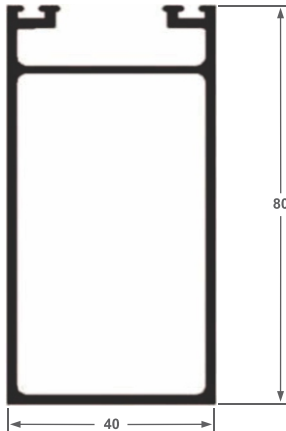

ALT-701
Trilho - 3 roldanas
1,403 kg/ml

ALT-702
Trilho - 2 roldanas
1,033 kg/ml

ALT-703
Perfil U
0,635 kg/ml

ALT-704
Capa
0,225 kg/ml

ALT-705
Leito vidro 10mm
0,525 kg/ml

Peso ml	L	E
0,973	4"	3,17

Peso ml	L	E
0,209	1"	1,20

ALT-706
Prolongador
1,242 kg/ml

ALT-34
Capa Arremate
0,338 kg/ml

ALT-35
Fixação de Vidro
0,421 kg/ml

ALT-36
Coluna
1,394 kg/ml

ALT-971
Guia Superior
0,369 kg/ml

ALT-970
Trilho de vidro
0,339 kg/ml

ALT-969
Guia Inferior
0,214 kg/ml