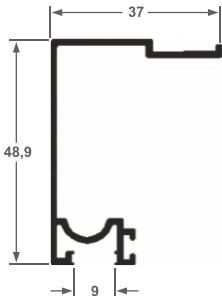

Linha Leve

TUB-010	2"	1,24"	0,583
---------	----	-------	-------

Perfil	A	B	C	Peso Kg/m
TUB-4501	25,40mm	12,70mm	0,159mm	0,292
TUB-4536	50,80mm	12,70mm	0,180mm	0,550
TUB-4504	50,80mm	25,40mm	2,00mm	0,860
TUB-4513	50,80mm	38,10mm	2,00mm	0,967
TUB-4517	76,20mm	38,10mm	2,00mm	1,190
TUB-4530	101,60mm	50,80mm	2,00mm	1,833
TUB-4559	152,40mm	50,80mm	2,50mm	3,367

ALT-50
Capa Perfil ALT-49
0,270 kg/ml

ALT-49E
Trilho Superior
0,600 kg/ml

ALT-50E
Capa Perfil
0,210 kg/ml

ALT-78
Perfil Superior
0,692 kg/ml

ALT-79
Capa Perfil ALT-78
0,294 kg/ml

ALT-78E
Trilho Superior
0,622 kg/ml

ALT-79E
Capa Trilho Sup.
0,251 kg/ml

ALT-75
Guia Dupla Inferior
0,433 kg/ml

ALX-052
Guia Dupla Inf. Eng.
0,349 kg/ml

ALX-050
Trilho Superior Box
0,645 kg/ml

ALX-051
Capa Perfil ALX-50
0,233 kg/ml

ALX-500
Vidro 8mm
0,387 kg/ml

ALT-86
Trilho U Fixo
0,160 kg/ml

ALX-100
Trilho Superior E8
0,520 kg/ml

ALX-061
Capa Perfil ALX-100
0,252 kg/ml

ALX-062
Vidro 8mm
0,292 kg/ml

ALT-30
Perfil U 1/2"
0,167 kg/ml

ALT-44
Trilho U
0,130 kg/ml

ALT-46
Vedação Transpasse
0,153 kg/ml