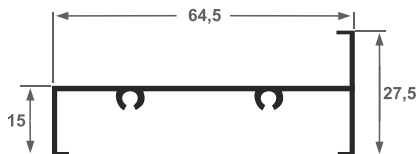

CG-012 (D-055)
0,598 kg/ml

CG-021 (D-082)
0,394 kg/ml

D-103
0,882 kg/ml

CG-019 (U-495)
0,182 kg/ml

PC-005 (E-365)
0,656 kg/ml

PC-006 (E-364)
0,501 kg/ml

ALT-310
Portão
0,500 kg/ml

CM-060
0,276 kg/ml