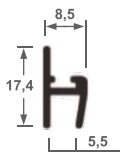

Linha Leve

TUB-010	2"	1,24"	0,583
---------	----	-------	-------

Perfil	A	B	C	Peso Kg/m
TUB-4501	25,40mm	12,70mm	0,159mm	0,292
TUB-4536	50,80mm	12,70mm	0,180mm	0,550
TUB-4504	50,80mm	25,40mm	2,00mm	0,860
TUB-4513	50,80mm	38,10mm	2,00mm	0,967
TUB-4517	76,20mm	38,10mm	2,00mm	1,190
TUB-4530	101,60mm	50,80mm	2,00mm	1,833
TUB-4559	152,40mm	50,80mm	2,50mm	3,367

Linha Leve

2"	1"	0,80	0,300
2"	1"	1,20	0,527
2"	1"	1,50	0,701
4"	2"	1,20	1,074
4"	2"	1,50	1,360
3"	1 1/2"	1,50	1,000
2"	1 1/2"	1,50	0,658

ALT-600
Trilho Superior
0,473 kg/ml

ALT-601
Capa perfil ALT-600
0,236 kg/ml

ALT-602
Guia dupla inferior
0,348 kg/ml

ALT-603
Click arremate
0,056 kg/ml

ALT-604
Cadeirinha
0,118 kg/ml

ALT-605
Transpasse
0,131 kg/ml

ALT-606
Perfil U fixo
0,115 kg/ml

ALT-44
Perfil U
0,130 kg/ml

ALT-49
Trilho Superior
0,690 kg/ml