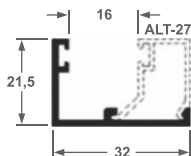

ALT-68
Trilho Stanley 48
1,486 kg/ml

ALT-68L
Trilho Stanley 48
1,030 kg/ml

ALT-37
Trilho Stanley 38
0,833 kg/ml

ALT-27
Perfil Baguete PLR
0,193 kg/ml

ALT-26
Perfil L Reguado
0,271 kg/ml

ALT-300
Guia Duplo Stanley
0,565 kg/ml