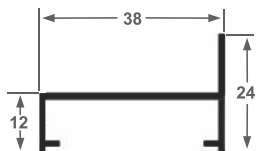

CG-012 (D-055)
0,598 kg/ml

CG-021 (D-082)
0,394 kg/ml

D-103
0,882 kg/ml

CG-019 (U-495)
0,182 kg/ml

PC-005 (E-365)
0,656 kg/ml

PC-006 (E-364)
0,501 kg/ml

ALT-310
Portão
0,500 kg/ml

CM-060
0,276 kg/ml