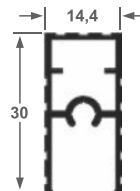

U-655
Chapéu
0,650 kg/ml

U-653
Lateral
0,247 kg/ml

E-256
Trilho inferior
0,290 kg/ml

I-154
Travessa
0,295 kg/ml

U-1002
Montante
0,218 kg/ml

Y-311
Cadeirainha
0,308 kg/ml

Y-310
Montante c/ aba
0,297 kg/ml

A-087
Montante Largo
0,336 kg/ml