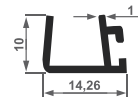

AMP-003
Click arremate
0,050 kg/ml

AMP-004
Guia Inferior
0,279 kg/ml

ALT-86L
Trilho U Fixo
0,116 kg/ml

ALT-87L
Trilho U Móvel
0,130 kg/ml

ALT-10L
PU 10mm
0,195 kg/ml

ALT-63L
Cadeirinha
0,130 kg/ml

ALT-46L
Tranpasse
0,126 kg/ml