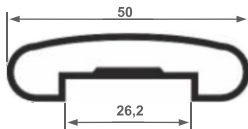

ALT-964
Trilho U Lateral
0,193 kg/ml

CG-083
Corrimão Superior Panorama
1,505 kg/ml

D-143
Corrimão Superior
1,000 kg/ml

CG-077
Coluna
0,867 kg/ml

CG-075
Suporte J para Vidro
0,542 kg/ml

ALT-409
Corrimão Superior
1,327 kg/ml