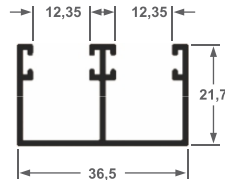

ALT-50
Capa Perfil ALT-49
0,270 kg/ml

ALT-49E
Trilho Superior
0,600 kg/ml

ALT-50E
Capa Perfil
0,210 kg/ml

ALT-78
Perfil Superior
0,692 kg/ml

ALT-79
Capa Perfil ALT-78
0,294 kg/ml

ALT-78E
Trilho Superior
0,622 kg/ml

ALT-79E
Capa Trilho Sup.
0,251 kg/ml

ALT-75
Guia Dupla Inferior
0,433 kg/ml

ALX-052
Guia Dupla Inf. Eng.
0,349 kg/ml

ALX-050
Trilho Superior Box
0,645 kg/ml

ALX-051
Capa Perfil ALX-50
0,233 kg/ml

ALX-500
Vidro 8mm
0,387 kg/ml