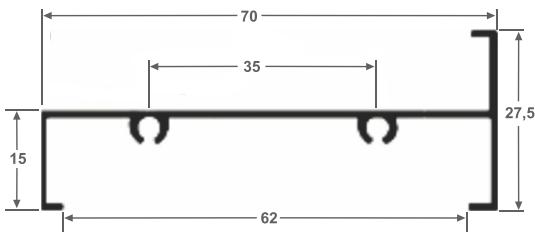

Z-175
Linha 25
0,533 kg/ml