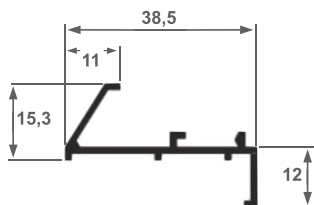

DS-005 (Z-063)
0,346 kg/ml