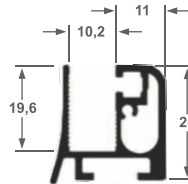

ALT-68
Trilho Stanley 48
1,486 kg/ml

ALT-68L
Trilho Stanley 48
1,030 kg/ml

ALT-37
Trilho Stanley 38
0,833 kg/ml

ALT-27
Perfil Baguete PLR
0,193 kg/ml

ALT-26
Perfil L Reguado
0,271 kg/ml

ALT-300
Guia Duplo Stanley
0,565 kg/ml

ALT-355
Perfil U - Conj. ALT-68
0,500kg/ml

ALT-06
Guia Simples Inferior
0,361 kg/ml

ALT-202
1,046 kg/ml

ALT-211
0,481 kg/ml

ALT-221
0,382 kg/ml

ALT-210
0,134 kg/ml

ALT-220
0,378 kg/ml

ALT-700
Leito vidro 8mm
0,499 kg/ml

ALT-701
Trilho - 3 roldanas
1,403 kg/ml

ALT-702
Trilho - 2 roldanas
1,033 kg/ml

ALT-703
Perfil U
0,635 kg/ml

ALT-704
Capa
0,225 kg/ml

ALT-705
Leito vidro 10mm
0,525 kg/ml

Peso ml	L	E
0,973	4"	3,17

Peso ml	L	E
0,209	1"	1,20

ALT-706
Prolongador
1,242 kg/ml

ALT-34
Capa Arremate
0,338 kg/ml

ALT-35
Fixação de Vidro
0,421 kg/ml

ALT-36
Coluna
1,394 kg/ml

ALT-971
Guia Superior
0,369 kg/ml

ALT-970
Trilho de vidro
0,339 kg/ml

ALT-969
Guia Inferior
0,214 kg/ml