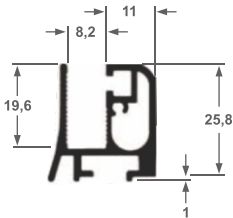

ALT-68
Trilho Stanley 48
1,486 kg/ml

ALT-68L
Trilho Stanley 48
1,030 kg/ml

ALT-37
Trilho Stanley 38
0,833 kg/ml

ALT-27
Perfil Baguete PLR
0,193 kg/ml

ALT-26
Perfil L Reguado
0,271 kg/ml

ALT-300
Guia Duplo Stanley
0,565 kg/ml

ALT-355
Perfil U - Conj. ALT-68
0,500kg/ml

ALT-06
Guia Simples Inferior
0,361 kg/ml

ALT-202
1,046 kg/ml

ALT-211
0,481 kg/ml

ALT-221
0,382 kg/ml

ALT-210
0,134 kg/ml

ALT-220
0,378 kg/ml

ALT-700
Leito vidro 8mm
0,499 kg/ml