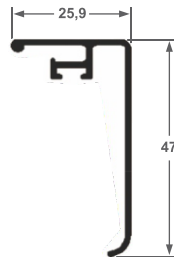

Linha Leve

TUB-010	2"	1,24"	0,583
---------	----	-------	-------

Perfil	A	B	C	Peso Kg/m
TUB-4501	25,40mm	12,70mm	0,159mm	0,292
TUB-4536	50,80mm	12,70mm	0,180mm	0,550
TUB-4504	50,80mm	25,40mm	2,00mm	0,860
TUB-4513	50,80mm	38,10mm	2,00mm	0,967
TUB-4517	76,20mm	38,10mm	2,00mm	1,190
TUB-4530	101,60mm	50,80mm	2,00mm	1,833
TUB-4559	152,40mm	50,80mm	2,50mm	3,367

ALT-50
Capa Perfil ALT-49
0,270 kg/ml

ALT-49E
Trilho Superior
0,600 kg/ml

ALT-50E
Capa Perfil
0,210 kg/ml

ALT-78
Perfil Superior
0,692 kg/ml

ALT-79
Capa Perfil ALT-78
0,294 kg/ml

ALT-78E
Trilho Superior
0,622 kg/ml

ALT-79E
Capa Trilho Sup.
0,251 kg/ml

ALT-75
Guia Dupla Inferior
0,433 kg/ml

ALX-052
Guia Dupla Inf. Eng.
0,349 kg/ml

ALX-050
Trilho Superior Box
0,645 kg/ml

ALX-051
Capa Perfil ALX-50
0,233 kg/ml

ALX-500
Vidro 8mm
0,387 kg/ml

ALT-86
Trilho U Fixo
0,160 kg/ml

ALX-100
Trilho Superior E8
0,520 kg/ml

ALX-061
Capa Perfil ALX-100
0,252 kg/ml

ALX-062
Vidro 8mm
0,292 kg/ml

ALT-30
Perfil U 1/2"
0,167 kg/ml

ALT-44
Trilho U
0,130 kg/ml

ALT-46
Vedação Transpasse
0,153 kg/ml