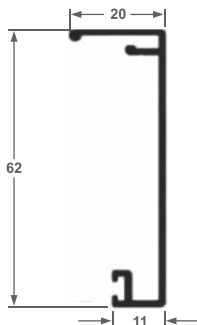

ALT-80
Perfil Superior Box R8
0,632 kg/ml

ALT-81
Capa Perfil ALT-80
0,217 kg/ml

ALT-82
Guia Inf. Box Trava
0,283 kg/ml

ALT-63
Cadeira Box
0,180 kg/ml

ALT-64
Perfil de Canto
0,194 kg/ml

ALT-65
Click Arremate
0,072 kg/ml

ALT-82
Guia Inf. Box S/F
0,283 kg/ml

ALT-86
Trilho U Fixo
0,160 kg/ml

ALT-87
Perfil U Móvel
0,159 kg/ml

ALT-01
Trilho Superior
1,302 kg/ml

ALT-02
Capa Perfil ALT-01
0,447 kg/ml

ALT-51E
Trilho Superior
0,800 kg/ml

ALT-51
Trilho Leve
0,856 kg/ml

ALT-52
Capa Perfil ALT-51
0,300 kg/ml

ALT-52
Capa Perfil ALT-51
0,300 kg/ml

ALT-05
Guia Inferior
0,468 kg/ml

ALT-10
Perfil U Cavalo
0,233 kg/ml

ALT-12
Perfil U 5/8"
0,192 kg/ml