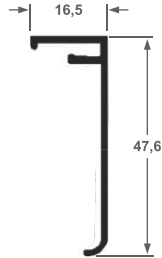

Linha Leve

TUB-010	2"	1,24"	0,583
---------	----	-------	-------

Perfil	A	B	C	Peso Kg/m
TUB-4501	25,40mm	12,70mm	0,159mm	0,292
TUB-4536	50,80mm	12,70mm	0,180mm	0,550
TUB-4504	50,80mm	25,40mm	2,00mm	0,860
TUB-4513	50,80mm	38,10mm	2,00mm	0,967
TUB-4517	76,20mm	38,10mm	2,00mm	1,190
TUB-4530	101,60mm	50,80mm	2,00mm	1,833
TUB-4559	152,40mm	50,80mm	2,50mm	3,367

ALT-50
Capa Perfil ALT-49
0,270 kg/ml

ALT-49E
Trilho Superior
0,600 kg/ml

ALT-50E
Capa Perfil
0,210 kg/ml

ALT-78
Perfil Superior
0,692 kg/ml

ALT-79
Capa Perfil ALT-78
0,294 kg/ml

ALT-78E
Trilho Superior
0,622 kg/ml

ALT-79E
Capa Trilho Sup.
0,251 kg/ml

ALT-75
Guia Dupla Inferior
0,433 kg/ml

ALX-052
Guia Dupla Inf. Eng.
0,349 kg/ml

ALX-050
Trilho Superior Box
0,645 kg/ml

ALX-051
Capa Perfil ALX-50
0,233 kg/ml

ALX-500
Vidro 8mm
0,387 kg/ml

ALT-86
Trilho U Fixo
0,160 kg/ml

ALX-100
Trilho Superior E8
0,520 kg/ml

ALX-061
Capa Perfil ALX-100
0,252 kg/ml

ALX-062
Vidro 8mm
0,292 kg/ml

ALT-30
Perfil U 1/2"
0,167 kg/ml

ALT-44
Trilho U
0,130 kg/ml

ALT-46
Vedação Transpasse
0,153 kg/ml