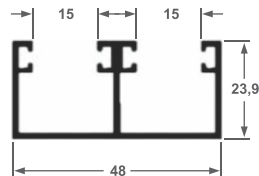

ALT-68
Trilho Stanley 48
1,486 kg/ml

ALT-68L
Trilho Stanley 48
1,030 kg/ml

ALT-37
Trilho Stanley 38
0,833 kg/ml

ALT-27
Perfil Baguete PLR
0,193 kg/ml

ALT-26
Perfil L Reguado
0,271 kg/ml

ALT-300
Guia Duplo Stanley
0,565 kg/ml