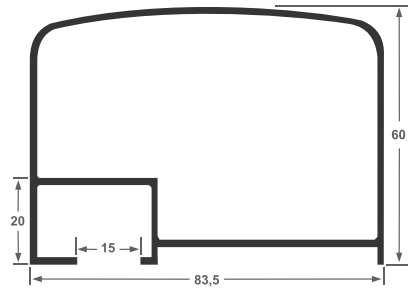

D-143
Corrimão Superior
1,000 kg/ml