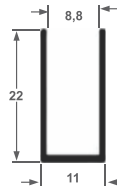

ALT-86L
Trilho U Fixo
0,116 kg/ml