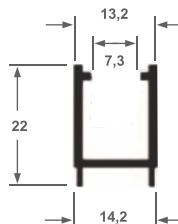

D-095
Corrimão
0,641 kg/ml

CG-074
Click Arremate
0,294 kg/ml

ALLUM-001
1,634 kg/ml

78260
Corrimão Red
0,646 kg/ml

ALS-60
Chapéu
0,575 kg/ml

ALS-62
Lateral
0,210 kg/ml

ALS-61
Trilho
0,245 kg/ml

ALS-63
Travessa
0,208 kg/ml

ALS-64
Montante
0,196 kg/ml

ALS-70
Chapéu
0,470 kg/ml

ALS-72
Lateral
0,219 kg/ml

ALS-71
Trilho
0,264 kg/ml

ALS-73
Travessa
0,234 kg/ml

ALS-74
Montante
0,180 kg/ml

U-397
Chapéu
0,659 kg/ml

U-399
Lateral
0,251 kg/ml