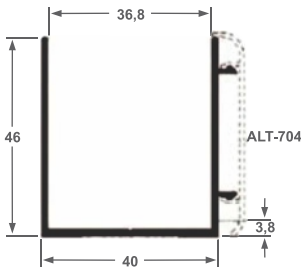

ALT-68
Trilho Stanley 48
1,486 kg/ml

ALT-68L
Trilho Stanley 48
1,030 kg/ml

ALT-37
Trilho Stanley 38
0,833 kg/ml

ALT-27
Perfil Baguete PLR
0,193 kg/ml

ALT-26
Perfil L Reguado
0,271 kg/ml

ALT-300
Guia Duplo Stanley
0,565 kg/ml

ALT-355
Perfil U - Conj. ALT-68
0,500kg/ml

ALT-06
Guia Simples Inferior
0,361 kg/ml

ALT-202
1,046 kg/ml

ALT-211
0,481 kg/ml

ALT-221
0,382 kg/ml

ALT-210
0,134 kg/ml

ALT-220
0,378 kg/ml

ALT-700
Leito vidro 8mm
0,499 kg/ml

ALT-701
Trilho - 3 roldanas
1,403 kg/ml

ALT-702
Trilho - 2 roldanas
1,033 kg/ml

ALT-703
Perfil U
0,635 kg/ml

ALT-704
Capa
0,225 kg/ml

ALT-705
Leito vidro 10mm
0,525 kg/ml

Peso ml	L	E
0,973	4"	3,17

Peso ml	L	E
0,209	1"	1,20