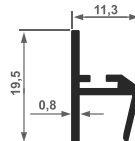

ALT-63L
Cadeirinha
0,130 kg/ml