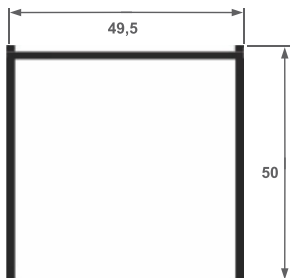

39498
0,635 kg/ml