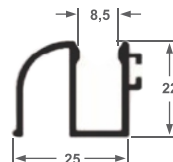

ALT-82
Guia Inf. Box Trava
0,283 kg/ml