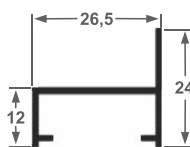

CG-012 (D-055)
0,598 kg/ml

CG-021 (D-082)
0,394 kg/ml

D-103
0,882 kg/ml

CG-019 (U-495)
0,182 kg/ml

PC-005 (E-365)
0,656 kg/ml

PC-006 (E-364)
0,501 kg/ml

ALT-310
Portão
0,500 kg/ml

CM-060
0,276 kg/ml