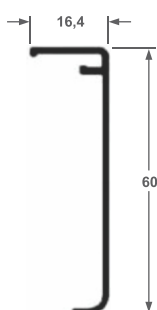

ALT-80
Perfil Superior Box R8
0,632 kg/ml

ALT-81
Capa Perfil ALT-80
0,217 kg/ml

ALT-82
Guia Inf. Box Trava
0,283 kg/ml

ALT-63
Cadeira Box
0,180 kg/ml

ALT-64
Perfil de Canto
0,194 kg/ml

ALT-65
Click Arremate
0,072 kg/ml

ALT-82
Guia Inf. Box S/F
0,283 kg/ml

ALT-86
Trilho U Fixo
0,160 kg/ml

ALT-87
Perfil U Móvel
0,159 kg/ml

ALT-01
Trilho Superior
1,302 kg/ml

ALT-02
Capa Perfil ALT-01
0,447 kg/ml

ALT-51E
Trilho Superior
0,800 kg/ml

ALT-51
Trilho Leve
0,856 kg/ml

ALT-52
Capa Perfil ALT-51
0,300 kg/ml

ALT-52
Capa Perfil ALT-51
0,300 kg/ml

ALT-05
Guia Inferior
0,468 kg/ml

ALT-10
Perfil U Cavalo
0,233 kg/ml

ALT-12
Perfil U 5/8"
0,192 kg/ml