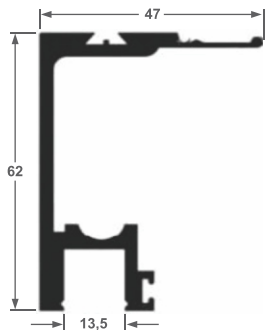

ALT-80
Perfil Superior Box R8
0,632 kg/ml

ALT-81
Capa Perfil ALT-80
0,217 kg/ml

ALT-82
Guia Inf. Box Trava
0,283 kg/ml

ALT-63
Cadeira Box
0,180 kg/ml

ALT-64
Perfil de Canto
0,194 kg/ml

ALT-65
Click Arremate
0,072 kg/ml

ALT-82
Guia Inf. Box S/F
0,283 kg/ml

ALT-86
Trilho U Fixo
0,160 kg/ml

ALT-87
Perfil U Móvel
0,159 kg/ml

ALT-01
Trilho Superior
1,302 kg/ml

ALT-02
Capa Perfil ALT-01
0,447 kg/ml

ALT-51E
Trilho Superior
0,800 kg/ml