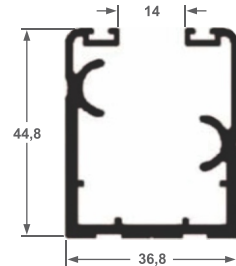

ALT-68
Trilho Stanley 48
1,486 kg/ml

ALT-68L
Trilho Stanley 48
1,030 kg/ml

ALT-37
Trilho Stanley 38
0,833 kg/ml

ALT-27
Perfil Baguete PLR
0,193 kg/ml

ALT-26
Perfil L Reguado
0,271 kg/ml

ALT-300
Guia Duplo Stanley
0,565 kg/ml

ALT-355
Perfil U - Conj. ALT-68
0,500kg/ml

ALT-06
Guia Simples Inferior
0,361 kg/ml

ALT-202
1,046 kg/ml

ALT-211
0,481 kg/ml

ALT-221
0,382 kg/ml

ALT-210
0,134 kg/ml

ALT-220
0,378 kg/ml

ALT-700
Leito vidro 8mm
0,499 kg/ml

ALT-701
Trilho - 3 roldanas
1,403 kg/ml

ALT-702
Trilho - 2 roldanas
1,033 kg/ml

ALT-703
Perfil U
0,635 kg/ml

ALT-704
Capa
0,225 kg/ml

ALT-705
Leito vidro 10mm
0,525 kg/ml

Peso ml	L	E
0,973	4"	3,17

Peso ml	L	E
0,209	1"	1,20