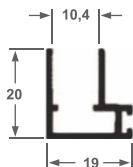

ALT-14
Vedação Transpasse
0,265 kg/ml