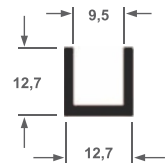

ALT-86
Trilho U Fixo
0,160 kg/ml

ALX-100
Trilho Superior E8
0,520 kg/ml

ALX-061
Capa Perfil ALX-100
0,252 kg/ml

ALX-062
Vidro 8mm
0,292 kg/ml

ALT-30
Perfil U 1/2"
0,167 kg/ml

ALT-44
Trilho U
0,130 kg/ml

ALT-46
Vedação Transpasse
0,153 kg/ml