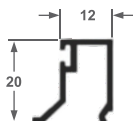

ALT-51
Trilho Leve
0,856 kg/ml

ALT-52
Capa Perfil ALT-51
0,300 kg/ml

ALT-52
Capa Perfil ALT-51
0,300 kg/ml

ALT-05
Guia Inferior
0,468 kg/ml

ALT-10
Perfil U Cavalo
0,233 kg/ml

ALT-12
Perfil U 5/8"
0,192 kg/ml

ALT-13
Click Arremate
0,113 kg/ml

ALT-14
Vedação Transpasse
0,265 kg/ml

ALT-15
Vedação Transpasse
0,203 kg/ml

ALT-17
Cadeirainha
0,304 kg/ml

ALT-31
Perfil U - H 20
0,185 kg/ml

ALT-87
Perfil U Cavalinho
0,159 kg/ml

ALT-68
Trilho Stanley 48
1,486 kg/ml

ALT-68L
Trilho Stanley 48
1,030 kg/ml

ALT-37
Trilho Stanley 38
0,833 kg/ml

ALT-27
Perfil Baguete PLR
0,193 kg/ml

ALT-26
Perfil L Reguado
0,271 kg/ml

ALT-300
Guia Duplo Stanley
0,565 kg/ml