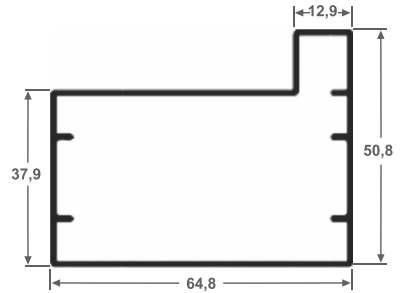

CM-063
0,220 kg/ml

CM-098
0,330 kg/ml

DS-005 (Z-063)
0,346 kg/ml

DS-006 (Z-033)
0,361 kg/ml

Y-181
0,638 kg/ml

TUB - 4599R
1,833 kg/ml

GS-034
0,671 kg/ml

ALT-PC026
Portão
0,731 kg/ml