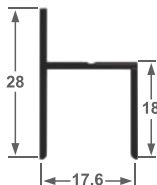

E-117
Trilho inferior
0,295 kg/ml

I-083
Travessa
0,354 kg/ml

U-396
Montante c/ aba
0,227 kg/ml

U-398
Uzinho
0,241 kg/ml

Y-106
Montante c/ aba
0,326 kg/ml

Y-107
Cadeirinha
0,230 kg/ml

A-022
Montante largo
0,358 kg/ml