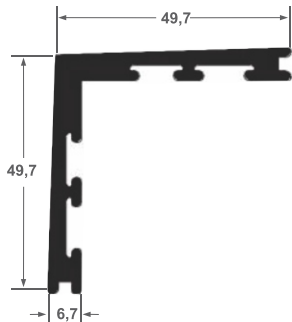

ALT-PC027
Portão
0,781 kg/ml

ALT-PU639
Portão
0,452 kg/ml

PC-010 (D-141)
1,190 kg/ml

Z-175
Linha 25
0,533 kg/ml

ALT-095
Arremate
0,200 kg/ml

LB-036 (Y-335)
0,925 kg/ml

LB-050 (Y-429)
0,676 kg/ml

LB-038
1,064 kg/ml