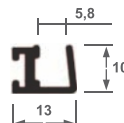

Linha Leve

TUB-4020L	2"	0,9mm	0,536
	1"	1,10mm	0,326
	1.1/2"	1,0mm	0,431

Perfil	A	B	Peso Kg/m
TUB-010	1/2"	1/16"	0,167
TUB-019	5/8"	1,20mm	0,161
TUB-027	3/4"	1,20mm	0,190
TUB-046	1"	1/16"	0,337
TUB-091	2"	1/16"	0,730
TUB-157	3"	1/16"	1,200

Linha Leve

TUB-010	2"	1,24"	0,583
---------	----	-------	-------

Perfil	A	B	C	Peso Kg/m
TUB-4501	25,40mm	12,70mm	0,159mm	0,292
TUB-4536	50,80mm	12,70mm	0,180mm	0,550
TUB-4504	50,80mm	25,40mm	2,00mm	0,860
TUB-4513	50,80mm	38,10mm	2,00mm	0,967
TUB-4517	76,20mm	38,10mm	2,00mm	1,190
TUB-4530	101,60mm	50,80mm	2,00mm	1,833
TUB-4559	152,40mm	50,80mm	2,50mm	3,367

Linha Leve

2"	1"	0,80	0,300
2"	1"	1,20	0,527
2"	1"	1,50	0,701
4"	2"	1,20	1,074
4"	2"	1,50	1,360
3"	1 1/2"	1,50	1,000
2"	1 1/2"	1,50	0,658

ALT-600
Trilho Superior
0,473 kg/ml

ALT-601
Capa perfil ALT-600
0,236 kg/ml

ALT-602
Guia dupla inferior
0,348 kg/ml

ALT-603
Click arremate
0,056 kg/ml

ALT-604
Cadeirinha
0,118 kg/ml

ALT-605
Transpasse
0,131 kg/ml

ALT-606
Perfil U fixo
0,115 kg/ml

ALT-44
Perfil U
0,130 kg/ml

ALT-49
Trilho Superior
0,690 kg/ml