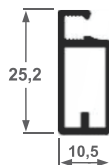

ALT-PC027
Portão
0,781 kg/ml

ALT-PU639
Portão
0,452 kg/ml

PC-010 (D-141)
1,190 kg/ml

Z-175
Linha 25
0,533 kg/ml

ALT-095
Arremate
0,200 kg/ml

LB-036 (Y-335)
0,925 kg/ml

LB-050 (Y-429)
0,676 kg/ml

LB-038
1,064 kg/ml

CL-006
1,145 kg/ml

CL-009 (L-478)
1,626 kg/ml

CL-011
0,328 kg/ml

CL-010 (BAR-4037)
0,423 kg/ml

25549 (P-227)
0,611 kg/ml

25551 (Y-312)
0,537 kg/ml

25550 (P-256)
0,572 kg/ml

CX-284
0,273 kg/ml