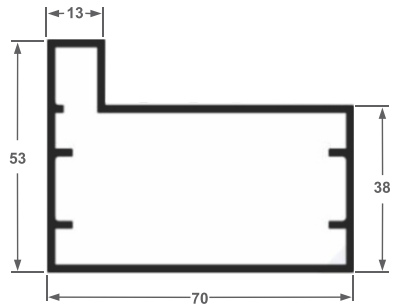

PC-010 (D-141)
1,190 kg/ml