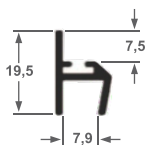

ALT-63
Cadeira Box
0,180 kg/ml