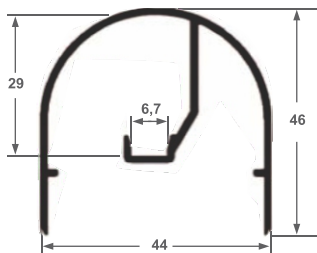

ALS-60
Chapéu
0,575 kg/ml