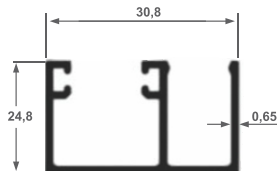

AMP-004
Guia Inferior
0,279 kg/ml