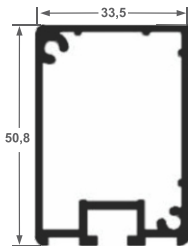

ALT-964
Trilho U Lateral
0,193 kg/ml

CG-083
Corrimão Superior Panorama
1,505 kg/ml

D-143
Corrimão Superior
1,000 kg/ml

CG-077
Coluna
0,867 kg/ml

CG-075
Suporte J para Vidro
0,542 kg/ml

ALT-409
Corrimão Superior
1,327 kg/ml