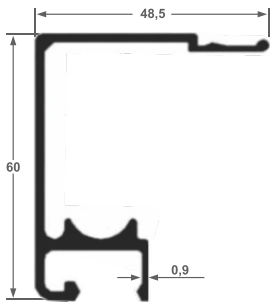

AMP-002
Trilho Superior
0,526 kg/ml