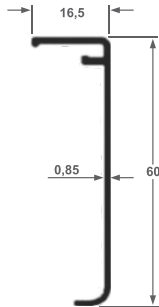

ALT-50
Capa Perfil ALT-49
0,270 kg/ml

ALT-49E
Trilho Superior
0,600 kg/ml

ALT-50E
Capa Perfil
0,210 kg/ml

ALT-78
Perfil Superior
0,692 kg/ml

ALT-79
Capa Perfil ALT-78
0,294 kg/ml

ALT-78E
Trilho Superior
0,622 kg/ml

ALT-79E
Capa Trilho Sup.
0,251 kg/ml

ALT-75
Guia Dupla Inferior
0,433 kg/ml

ALX-052
Guia Dupla Inf. Eng.
0,349 kg/ml

ALX-050
Trilho Superior Box
0,645 kg/ml

ALX-051
Capa Perfil ALX-50
0,233 kg/ml

ALX-500
Vidro 8mm
0,387 kg/ml

ALT-86
Trilho U Fixo
0,160 kg/ml

ALX-100
Trilho Superior E8
0,520 kg/ml

ALX-061
Capa Perfil ALX-100
0,252 kg/ml

ALX-062
Vidro 8mm
0,292 kg/ml

ALT-30
Perfil U 1/2"
0,167 kg/ml

ALT-44
Trilho U
0,130 kg/ml

ALT-46
Vedação Transpasse
0,153 kg/ml

ALT-47
Cadeirinha
0,266 kg/ml

ALT-15
Vedação Transpasse
0,203 kg/ml

AMP-002
Trilho Superior
0,526 kg/ml

AMP-001
Capa p/ trilho Sup.
0,239 kg/ml

AMP-002L
Trilho Superior
0,483 kg/ml

AMP-001L
Capa p/ trilho Sup.
0,227 kg/ml