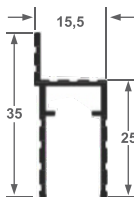

U-655
Chapéu
0,650 kg/ml

U-653
Lateral
0,247 kg/ml

E-256
Trilho inferior
0,290 kg/ml

I-154
Travessa
0,295 kg/ml

U-1002
Montante
0,218 kg/ml

Y-311
Cadeirainha
0,308 kg/ml

Y-310
Montante c/ aba
0,297 kg/ml

A-087
Montante Largo
0,336 kg/ml