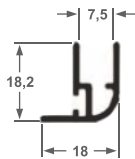

ALT-80
Perfil Superior Box R8
0,632 kg/ml

ALT-81
Capa Perfil ALT-80
0,217 kg/ml

ALT-82
Guia Inf. Box Trava
0,283 kg/ml

ALT-63
Cadeira Box
0,180 kg/ml

ALT-64
Perfil de Canto
0,194 kg/ml

ALT-65
Click Arremate
0,072 kg/ml

ALT-82
Guia Inf. Box S/F
0,283 kg/ml

ALT-86
Trilho U Fixo
0,160 kg/ml

ALT-87
Perfil U Móvel
0,159 kg/ml

ALT-01
Trilho Superior
1,302 kg/ml

ALT-02
Capa Perfil ALT-01
0,447 kg/ml

ALT-51E
Trilho Superior
0,800 kg/ml