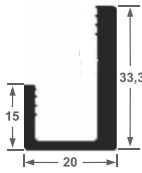

ALT-706
Prolongador
1,242 kg/ml

ALT-34
Capa Arremate
0,338 kg/ml

ALT-35
Fixação de Vidro
0,421 kg/ml

ALT-36
Coluna
1,394 kg/ml

ALT-971
Guia Superior
0,369 kg/ml

ALT-970
Trilho de vidro
0,339 kg/ml

ALT-969
Guia Inferior
0,214 kg/ml

ALT-964
Trilho U Lateral
0,193 kg/ml

CG-083
Corrimão Superior Panorama
1,505 kg/ml

D-143
Corrimão Superior
1,000 kg/ml

CG-077
Coluna
0,867 kg/ml

CG-075
Suporte J para Vidro
0,542 kg/ml

ALT-409
Corrimão Superior
1,327 kg/ml