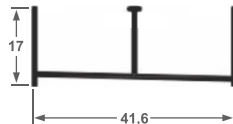

ALS-64
Montante
0,196 kg/ml

ALS-70
Chapéu
0,470 kg/ml

ALS-72
Lateral
0,219 kg/ml

ALS-71
Trilho
0,264 kg/ml

ALS-73
Travessa
0,234 kg/ml

ALS-74
Montante
0,180 kg/ml

U-397
Chapéu
0,659 kg/ml

U-399
Lateral
0,251 kg/ml