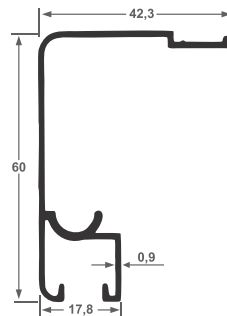

Linha Leve

TUB-010	2"	1,24"	0,583
---------	----	-------	-------

Perfil	A	B	C	Peso Kg/m
TUB-4501	25,40mm	12,70mm	0,159mm	0,292
TUB-4536	50,80mm	12,70mm	0,180mm	0,550
TUB-4504	50,80mm	25,40mm	2,00mm	0,860
TUB-4513	50,80mm	38,10mm	2,00mm	0,967
TUB-4517	76,20mm	38,10mm	2,00mm	1,190
TUB-4530	101,60mm	50,80mm	2,00mm	1,833
TUB-4559	152,40mm	50,80mm	2,50mm	3,367

ALT-86
Trilho U Fixo
0,160 kg/ml

ALX-100
Trilho Superior E8
0,520 kg/ml

ALX-061
Capa Perfil ALX-100
0,252 kg/ml

ALX-062
Vidro 8mm
0,292 kg/ml

ALT-30
Perfil U 1/2"
0,167 kg/ml

ALT-44
Trilho U
0,130 kg/ml

ALT-46
Vedação Transpasse
0,153 kg/ml

ALT-47
Cadeirinha
0,266 kg/ml

ALT-15
Vedação Transpasse
0,203 kg/ml

AMP-002
Trilho Superior
0,526 kg/ml

AMP-001
Capa p/ trilho Sup.
0,239 kg/ml

AMP-002L
Trilho Superior
0,483 kg/ml

AMP-001L
Capa p/ trilho Sup.
0,227 kg/ml