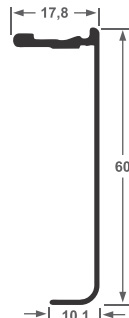

ALT-80
Perfil Superior Box R8
0,632 kg/ml

ALT-81
Capa Perfil ALT-80
0,217 kg/ml

ALT-82
Guia Inf. Box Trava
0,283 kg/ml

ALT-63
Cadeira Box
0,180 kg/ml

ALT-64
Perfil de Canto
0,194 kg/ml

ALT-65
Click Arremate
0,072 kg/ml

ALT-82
Guia Inf. Box S/F
0,283 kg/ml

ALT-86
Trilho U Fixo
0,160 kg/ml

ALT-87
Perfil U Móvel
0,159 kg/ml

ALT-01
Trilho Superior
1,302 kg/ml

ALT-02
Capa Perfil ALT-01
0,447 kg/ml

ALT-51E
Trilho Superior
0,800 kg/ml

ALT-51
Trilho Leve
0,856 kg/ml

ALT-52
Capa Perfil ALT-51
0,300 kg/ml

ALT-52
Capa Perfil ALT-51
0,300 kg/ml

ALT-05
Guia Inferior
0,468 kg/ml

ALT-10
Perfil U Cavalo
0,233 kg/ml

ALT-12
Perfil U 5/8"
0,192 kg/ml