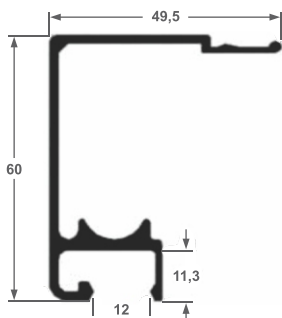

ALT-80
Perfil Superior Box R8
0,632 kg/ml

ALT-81
Capa Perfil ALT-80
0,217 kg/ml

ALT-82
Guia Inf. Box Trava
0,283 kg/ml

ALT-63
Cadeira Box
0,180 kg/ml

ALT-64
Perfil de Canto
0,194 kg/ml

ALT-65
Click Arremate
0,072 kg/ml

ALT-82
Guia Inf. Box S/F
0,283 kg/ml

ALT-86
Trilho U Fixo
0,160 kg/ml

ALT-87
Perfil U Móvel
0,159 kg/ml

ALT-01
Trilho Superior
1,302 kg/ml

ALT-02
Capa Perfil ALT-01
0,447 kg/ml

ALT-51E
Trilho Superior
0,800 kg/ml

ALT-51
Trilho Leve
0,856 kg/ml

ALT-52
Capa Perfil ALT-51
0,300 kg/ml

ALT-52
Capa Perfil ALT-51
0,300 kg/ml

ALT-05
Guia Inferior
0,468 kg/ml

ALT-10
Perfil U Cavalo
0,233 kg/ml

ALT-12
Perfil U 5/8"
0,192 kg/ml