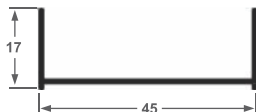

ALS-64
Montante
0,196 kg/ml

ALS-70
Chapéu
0,470 kg/ml

ALS-72
Lateral
0,219 kg/ml

ALS-71
Trilho
0,264 kg/ml

ALS-73
Travessa
0,234 kg/ml

ALS-74
Montante
0,180 kg/ml

U-397
Chapéu
0,659 kg/ml

U-399
Lateral
0,251 kg/ml