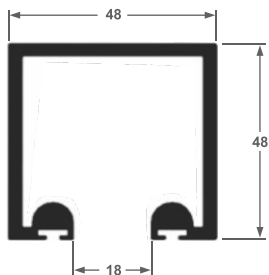

ALT-68
Trilho Stanley 48
1,486 kg/ml

ALT-68L
Trilho Stanley 48
1,030 kg/ml

ALT-37
Trilho Stanley 38
0,833 kg/ml

ALT-27
Perfil Baguete PLR
0,193 kg/ml

ALT-26
Perfil L Reguado
0,271 kg/ml

ALT-300
Guia Duplo Stanley
0,565 kg/ml