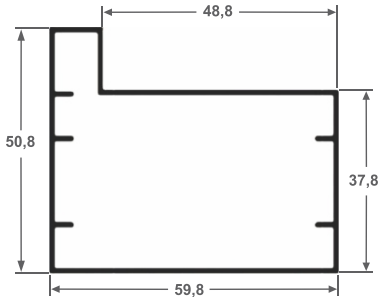

CM-063
0,220 kg/ml

CM-098
0,330 kg/ml

DS-005 (Z-063)
0,346 kg/ml

DS-006 (Z-033)
0,361 kg/ml

Y-181
0,638 kg/ml

TUB - 4599R
1,833 kg/ml

GS-034
0,671 kg/ml

ALT-PC026
Portão
0,731 kg/ml