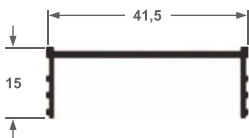

D-095
Corrimão
0,641 kg/ml

CG-074
Click Arremate
0,294 kg/ml

ALLUM-001
1,634 kg/ml

78260
Corrimão Red
0,646 kg/ml

ALS-60
Chapéu
0,575 kg/ml

ALS-62
Lateral
0,210 kg/ml

ALS-61
Trilho
0,245 kg/ml

ALS-63
Travessa
0,208 kg/ml

ALS-64
Montante
0,196 kg/ml

ALS-70
Chapéu
0,470 kg/ml

ALS-72
Lateral
0,219 kg/ml

ALS-71
Trilho
0,264 kg/ml

ALS-73
Travessa
0,234 kg/ml

ALS-74
Montante
0,180 kg/ml

U-397
Chapéu
0,659 kg/ml

U-399
Lateral
0,251 kg/ml