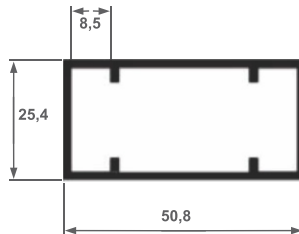

D-079
0,645 kg/ml