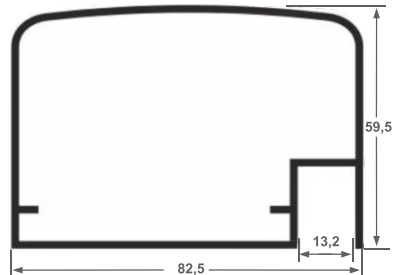

ALT-964
Trilho U Lateral
0,193 kg/ml

CG-083
Corrimão Superior Panorama
1,505 kg/ml

D-143
Corrimão Superior
1,000 kg/ml

CG-077
Coluna
0,867 kg/ml

CG-075
Suporte J para Vidro
0,542 kg/ml

ALT-409
Corrimão Superior
1,327 kg/ml