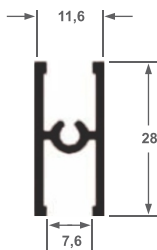

D-095
Corrimão
0,641 kg/ml

CG-074
Click Arremate
0,294 kg/ml

ALLUM-001
1,634 kg/ml

78260
Corrimão Red
0,646 kg/ml

ALS-60
Chapéu
0,575 kg/ml

ALS-62
Lateral
0,210 kg/ml

ALS-61
Trilho
0,245 kg/ml

ALS-63
Travessa
0,208 kg/ml

ALS-64
Montante
0,196 kg/ml

ALS-70
Chapéu
0,470 kg/ml

ALS-72
Lateral
0,219 kg/ml

ALS-71
Trilho
0,264 kg/ml

ALS-73
Travessa
0,234 kg/ml

ALS-74
Montante
0,180 kg/ml

U-397
Chapéu
0,659 kg/ml

U-399
Lateral
0,251 kg/ml