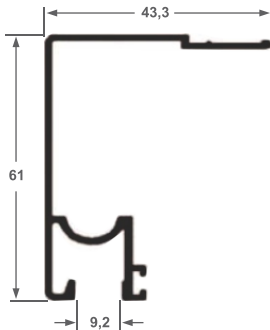

Linha Leve

TUB-010	2"	1,24"	0,583
---------	----	-------	-------

Perfil	A	B	C	Peso Kg/m
TUB-4501	25,40mm	12,70mm	0,159mm	0,292
TUB-4536	50,80mm	12,70mm	0,180mm	0,550
TUB-4504	50,80mm	25,40mm	2,00mm	0,860
TUB-4513	50,80mm	38,10mm	2,00mm	0,967
TUB-4517	76,20mm	38,10mm	2,00mm	1,190
TUB-4530	101,60mm	50,80mm	2,00mm	1,833
TUB-4559	152,40mm	50,80mm	2,50mm	3,367

Linha Leve

2"	1"	0,80	0,300
2"	1"	1,20	0,527
2"	1"	1,50	0,701
4"	2"	1,20	1,074
4"	2"	1,50	1,360
3"	1 1/2"	1,50	1,000
2"	1 1/2"	1,50	0,658

ALT-600
Trilho Superior
0,473 kg/ml

ALT-601
Capa perfil ALT-600
0,236 kg/ml

ALT-602
Guia dupla inferior
0,348 kg/ml

ALT-603
Click arremate
0,056 kg/ml

ALT-604
Cadeirinha
0,118 kg/ml

ALT-605
Transpasse
0,131 kg/ml

ALT-606
Perfil U fixo
0,115 kg/ml

ALT-44
Perfil U
0,130 kg/ml

ALT-49
Trilho Superior
0,690 kg/ml

ALT-50
Capa Perfil ALT-49
0,270 kg/ml

ALT-49E
Trilho Superior
0,600 kg/ml

ALT-50E
Capa Perfil
0,210 kg/ml

ALT-78
Perfil Superior
0,692 kg/ml

ALT-79
Capa Perfil ALT-78
0,294 kg/ml

ALT-78E
Trilho Superior
0,622 kg/ml