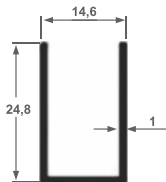

ALT-10L
PU 10mm
0,195 kg/ml