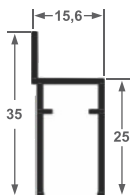

ALS-64
Montante
0,196 kg/ml

ALS-70
Chapéu
0,470 kg/ml

ALS-72
Lateral
0,219 kg/ml

ALS-71
Trilho
0,264 kg/ml

ALS-73
Travessa
0,234 kg/ml

ALS-74
Montante
0,180 kg/ml

U-397
Chapéu
0,659 kg/ml

U-399
Lateral
0,251 kg/ml

E-117
Trilho inferior
0,295 kg/ml

I-083
Travessa
0,354 kg/ml

U-396
Montante c/ aba
0,227 kg/ml

U-398
Uzinho
0,241 kg/ml

Y-106
Montante c/ aba
0,326 kg/ml

Y-107
Cadeirinha
0,230 kg/ml

A-022
Montante largo
0,358 kg/ml

U-655
Chapéu
0,650 kg/ml

U-653
Lateral
0,247 kg/ml

E-256
Trilho inferior
0,290 kg/ml

I-154
Travessa
0,295 kg/ml

U-1002
Montante
0,218 kg/ml

Y-311
Cadeirainha
0,308 kg/ml

Y-310
Montante c/ aba
0,297 kg/ml

A-087
Montante Largo
0,336 kg/ml