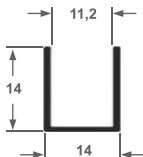

ALT-13
Click Arremate
0,113 kg/ml

ALT-14
Vedação Transpasse
0,265 kg/ml

ALT-15
Vedação Transpasse
0,203 kg/ml

ALT-17
Cadeirainha
0,304 kg/ml

ALT-31
Perfil U - H 20
0,185 kg/ml

ALT-87
Perfil U Cavalinho
0,159 kg/ml

ALT-68
Trilho Stanley 48
1,486 kg/ml

ALT-68L
Trilho Stanley 48
1,030 kg/ml

ALT-37
Trilho Stanley 38
0,833 kg/ml

ALT-27
Perfil Baguete PLR
0,193 kg/ml

ALT-26
Perfil L Reguado
0,271 kg/ml

ALT-300
Guia Duplo Stanley
0,565 kg/ml