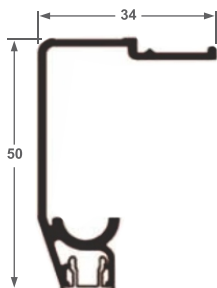

Linha Leve

1/2	1/2	0,65mm	0,052
5/8	5/8	0,65mm	0,066
3/4	3/4	0,70mm	0,084
1	1	0,80mm	0,124

Perfil	A	B	Peso Kg/m
TUB-4008	1"	1/16"	0,421
TUB-4014	1.1/2"	1/16"	0,624
TUB-4020	2"	1/50"	0,750
TUB-4054	4"	2,5mm	3,000

Linha Leve

TUB-4020L	2"	0,9mm	0,536
	1"	1,10mm	0,326
	1.1/2"	1,0mm	0,431

Perfil	A	B	Peso Kg/m
TUB-010	1/2"	1/16"	0,167
TUB-019	5/8"	1,20mm	0,161
TUB-027	3/4"	1,20mm	0,190
TUB-046	1"	1/16"	0,337
TUB-091	2"	1/16"	0,730
TUB-157	3"	1/16"	1,200

Linha Leve

TUB-010	2"	1,24"	0,583
---------	----	-------	-------

Perfil	A	B	C	Peso Kg/m
TUB-4501	25,40mm	12,70mm	0,159mm	0,292
TUB-4536	50,80mm	12,70mm	0,180mm	0,550
TUB-4504	50,80mm	25,40mm	2,00mm	0,860
TUB-4513	50,80mm	38,10mm	2,00mm	0,967
TUB-4517	76,20mm	38,10mm	2,00mm	1,190
TUB-4530	101,60mm	50,80mm	2,00mm	1,833
TUB-4559	152,40mm	50,80mm	2,50mm	3,367

Linha Leve

2"	1"	0,80	0,300
2"	1"	1,20	0,527
2"	1"	1,50	0,701
4"	2"	1,20	1,074
4"	2"	1,50	1,360
3"	1 1/2"	1,50	1,000
2"	1 1/2"	1,50	0,658

ALT-600
Trilho Superior
0,473 kg/ml

ALT-601
Capa perfil ALT-600
0,236 kg/ml