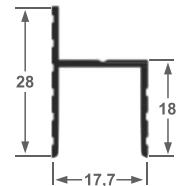

U-655
Chapéu
0,650 kg/ml

U-653
Lateral
0,247 kg/ml

E-256
Trilho inferior
0,290 kg/ml

I-154
Travessa
0,295 kg/ml

U-1002
Montante
0,218 kg/ml

Y-311
Cadeirainha
0,308 kg/ml

Y-310
Montante c/ aba
0,297 kg/ml

A-087
Montante Largo
0,336 kg/ml