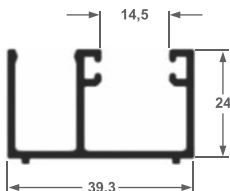

ALT-82
Guia Inf. Box S/F
0,283 kg/ml

ALT-86
Trilho U Fixo
0,160 kg/ml

ALT-87
Perfil U Móvel
0,159 kg/ml

ALT-01
Trilho Superior
1,302 kg/ml

ALT-02
Capa Perfil ALT-01
0,447 kg/ml

ALT-51E
Trilho Superior
0,800 kg/ml

ALT-51
Trilho Leve
0,856 kg/ml

ALT-52
Capa Perfil ALT-51
0,300 kg/ml

ALT-52
Capa Perfil ALT-51
0,300 kg/ml

ALT-05
Guia Inferior
0,468 kg/ml

ALT-10
Perfil U Cavalo
0,233 kg/ml

ALT-12
Perfil U 5/8"
0,192 kg/ml