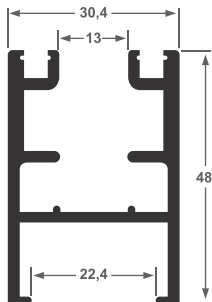

ALT-68
Trilho Stanley 48
1,486 kg/ml

ALT-68L
Trilho Stanley 48
1,030 kg/ml

ALT-37
Trilho Stanley 38
0,833 kg/ml

ALT-27
Perfil Baguete PLR
0,193 kg/ml

ALT-26
Perfil L Reguado
0,271 kg/ml

ALT-300
Guia Duplo Stanley
0,565 kg/ml

ALT-355
Perfil U - Conj. ALT-68
0,500kg/ml

ALT-06
Guia Simples Inferior
0,361 kg/ml

ALT-202
1,046 kg/ml

ALT-211
0,481 kg/ml

ALT-221
0,382 kg/ml

ALT-210
0,134 kg/ml

ALT-220
0,378 kg/ml

ALT-700
Leito vidro 8mm
0,499 kg/ml