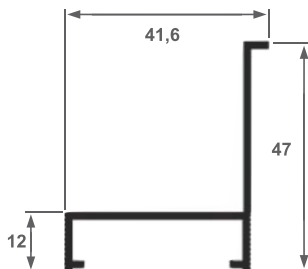

CM-098
0,330 kg/ml