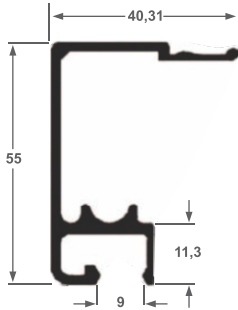

Linha Leve

TUB-010	2"	1,24"	0,583
---------	----	-------	-------

Perfil	A	B	C	Peso Kg/m
TUB-4501	25,40mm	12,70mm	0,159mm	0,292
TUB-4536	50,80mm	12,70mm	0,180mm	0,550
TUB-4504	50,80mm	25,40mm	2,00mm	0,860
TUB-4513	50,80mm	38,10mm	2,00mm	0,967
TUB-4517	76,20mm	38,10mm	2,00mm	1,190
TUB-4530	101,60mm	50,80mm	2,00mm	1,833
TUB-4559	152,40mm	50,80mm	2,50mm	3,367

Linha Leve

2"	1"	0,80	0,300
2"	1"	1,20	0,527
2"	1"	1,50	0,701
4"	2"	1,20	1,074
4"	2"	1,50	1,360
3"	1 1/2"	1,50	1,000
2"	1 1/2"	1,50	0,658

ALT-600
Trilho Superior
0,473 kg/ml

ALT-601
Capa perfil ALT-600
0,236 kg/ml

ALT-602
Guia dupla inferior
0,348 kg/ml

ALT-603
Click arremate
0,056 kg/ml

ALT-604
Cadeirinha
0,118 kg/ml

ALT-605
Transpasse
0,131 kg/ml

ALT-606
Perfil U fixo
0,115 kg/ml

ALT-44
Perfil U
0,130 kg/ml

ALT-49
Trilho Superior
0,690 kg/ml

ALT-50
Capa Perfil ALT-49
0,270 kg/ml

ALT-49E
Trilho Superior
0,600 kg/ml

ALT-50E
Capa Perfil
0,210 kg/ml

ALT-78
Perfil Superior
0,692 kg/ml

ALT-79
Capa Perfil ALT-78
0,294 kg/ml

ALT-78E
Trilho Superior
0,622 kg/ml