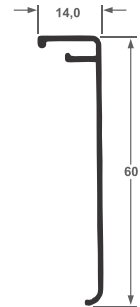

ALT-86
Trilho U Fixo
0,160 kg/ml

ALX-100
Trilho Superior E8
0,520 kg/ml

ALX-061
Capa Perfil ALX-100
0,252 kg/ml

ALX-062
Vidro 8mm
0,292 kg/ml

ALT-30
Perfil U 1/2"
0,167 kg/ml

ALT-44
Trilho U
0,130 kg/ml

ALT-46
Vedação Transpasse
0,153 kg/ml

ALT-47
Cadeirinha
0,266 kg/ml

ALT-15
Vedação Transpasse
0,203 kg/ml

AMP-002
Trilho Superior
0,526 kg/ml

AMP-001
Capa p/ trilho Sup.
0,239 kg/ml

AMP-002L
Trilho Superior
0,483 kg/ml

AMP-001L
Capa p/ trilho Sup.
0,227 kg/ml

AMP-003
Click arremate
0,050 kg/ml

AMP-004
Guia Inferior
0,279 kg/ml

ALT-86L
Trilho U Fixo
0,116 kg/ml

ALT-87L
Trilho U Móvel
0,130 kg/ml

ALT-10L
PU 10mm
0,195 kg/ml

ALT-63L
Cadeirinha
0,130 kg/ml

ALT-46L
Tranpasse
0,126 kg/ml

ALT-80
Perfil Superior Box R8
0,632 kg/ml

ALT-81
Capa Perfil ALT-80
0,217 kg/ml

ALT-82
Guia Inf. Box Trava
0,283 kg/ml

ALT-63
Cadeira Box
0,180 kg/ml

ALT-64
Perfil de Canto
0,194 kg/ml

ALT-65
Click Arremate
0,072 kg/ml