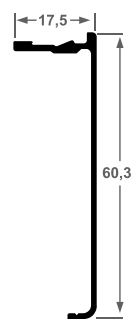

Linha Leve

2"	1"	0,80	0,300
2"	1"	1,20	0,527
2"	1"	1,50	0,701
4"	2"	1,20	1,074
4"	2"	1,50	1,360
3"	1 1/2"	1,50	1,000
2"	1 1/2"	1,50	0,658

ALT-600
Trilho Superior
0,473 kg/ml

ALT-601
Capa perfil ALT-600
0,236 kg/ml

ALT-602
Guia dupla inferior
0,348 kg/ml

ALT-603
Click arremate
0,056 kg/ml

ALT-604
Cadeirinha
0,118 kg/ml

ALT-605
Transpasse
0,131 kg/ml

ALT-606
Perfil U fixo
0,115 kg/ml

ALT-44
Perfil U
0,130 kg/ml

ALT-49
Trilho Superior
0,690 kg/ml

ALT-50
Capa Perfil ALT-49
0,270 kg/ml

ALT-49E
Trilho Superior
0,600 kg/ml

ALT-50E
Capa Perfil
0,210 kg/ml

ALT-78
Perfil Superior
0,692 kg/ml

ALT-79
Capa Perfil ALT-78
0,294 kg/ml

ALT-78E
Trilho Superior
0,622 kg/ml

ALT-79E
Capa Trilho Sup.
0,251 kg/ml

ALT-75
Guia Dupla Inferior
0,433 kg/ml

ALX-052
Guia Dupla Inf. Eng.
0,349 kg/ml

ALX-050
Trilho Superior Box
0,645 kg/ml

ALX-051
Capa Perfil ALX-50
0,233 kg/ml

ALX-500
Vidro 8mm
0,387 kg/ml