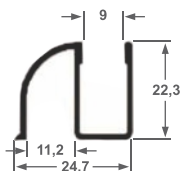

ALT-80
Perfil Superior Box R8
0,632 kg/ml

ALT-81
Capa Perfil ALT-80
0,217 kg/ml

ALT-82
Guia Inf. Box Trava
0,283 kg/ml

ALT-63
Cadeira Box
0,180 kg/ml

ALT-64
Perfil de Canto
0,194 kg/ml

ALT-65
Click Arremate
0,072 kg/ml

ALT-82
Guia Inf. Box S/F
0,283 kg/ml

ALT-86
Trilho U Fixo
0,160 kg/ml

ALT-87
Perfil U Móvel
0,159 kg/ml

ALT-01
Trilho Superior
1,302 kg/ml

ALT-02
Capa Perfil ALT-01
0,447 kg/ml

ALT-51E
Trilho Superior
0,800 kg/ml