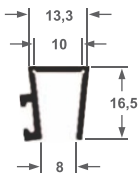

ALT-15
Vedação Transpasse
0,203 kg/ml